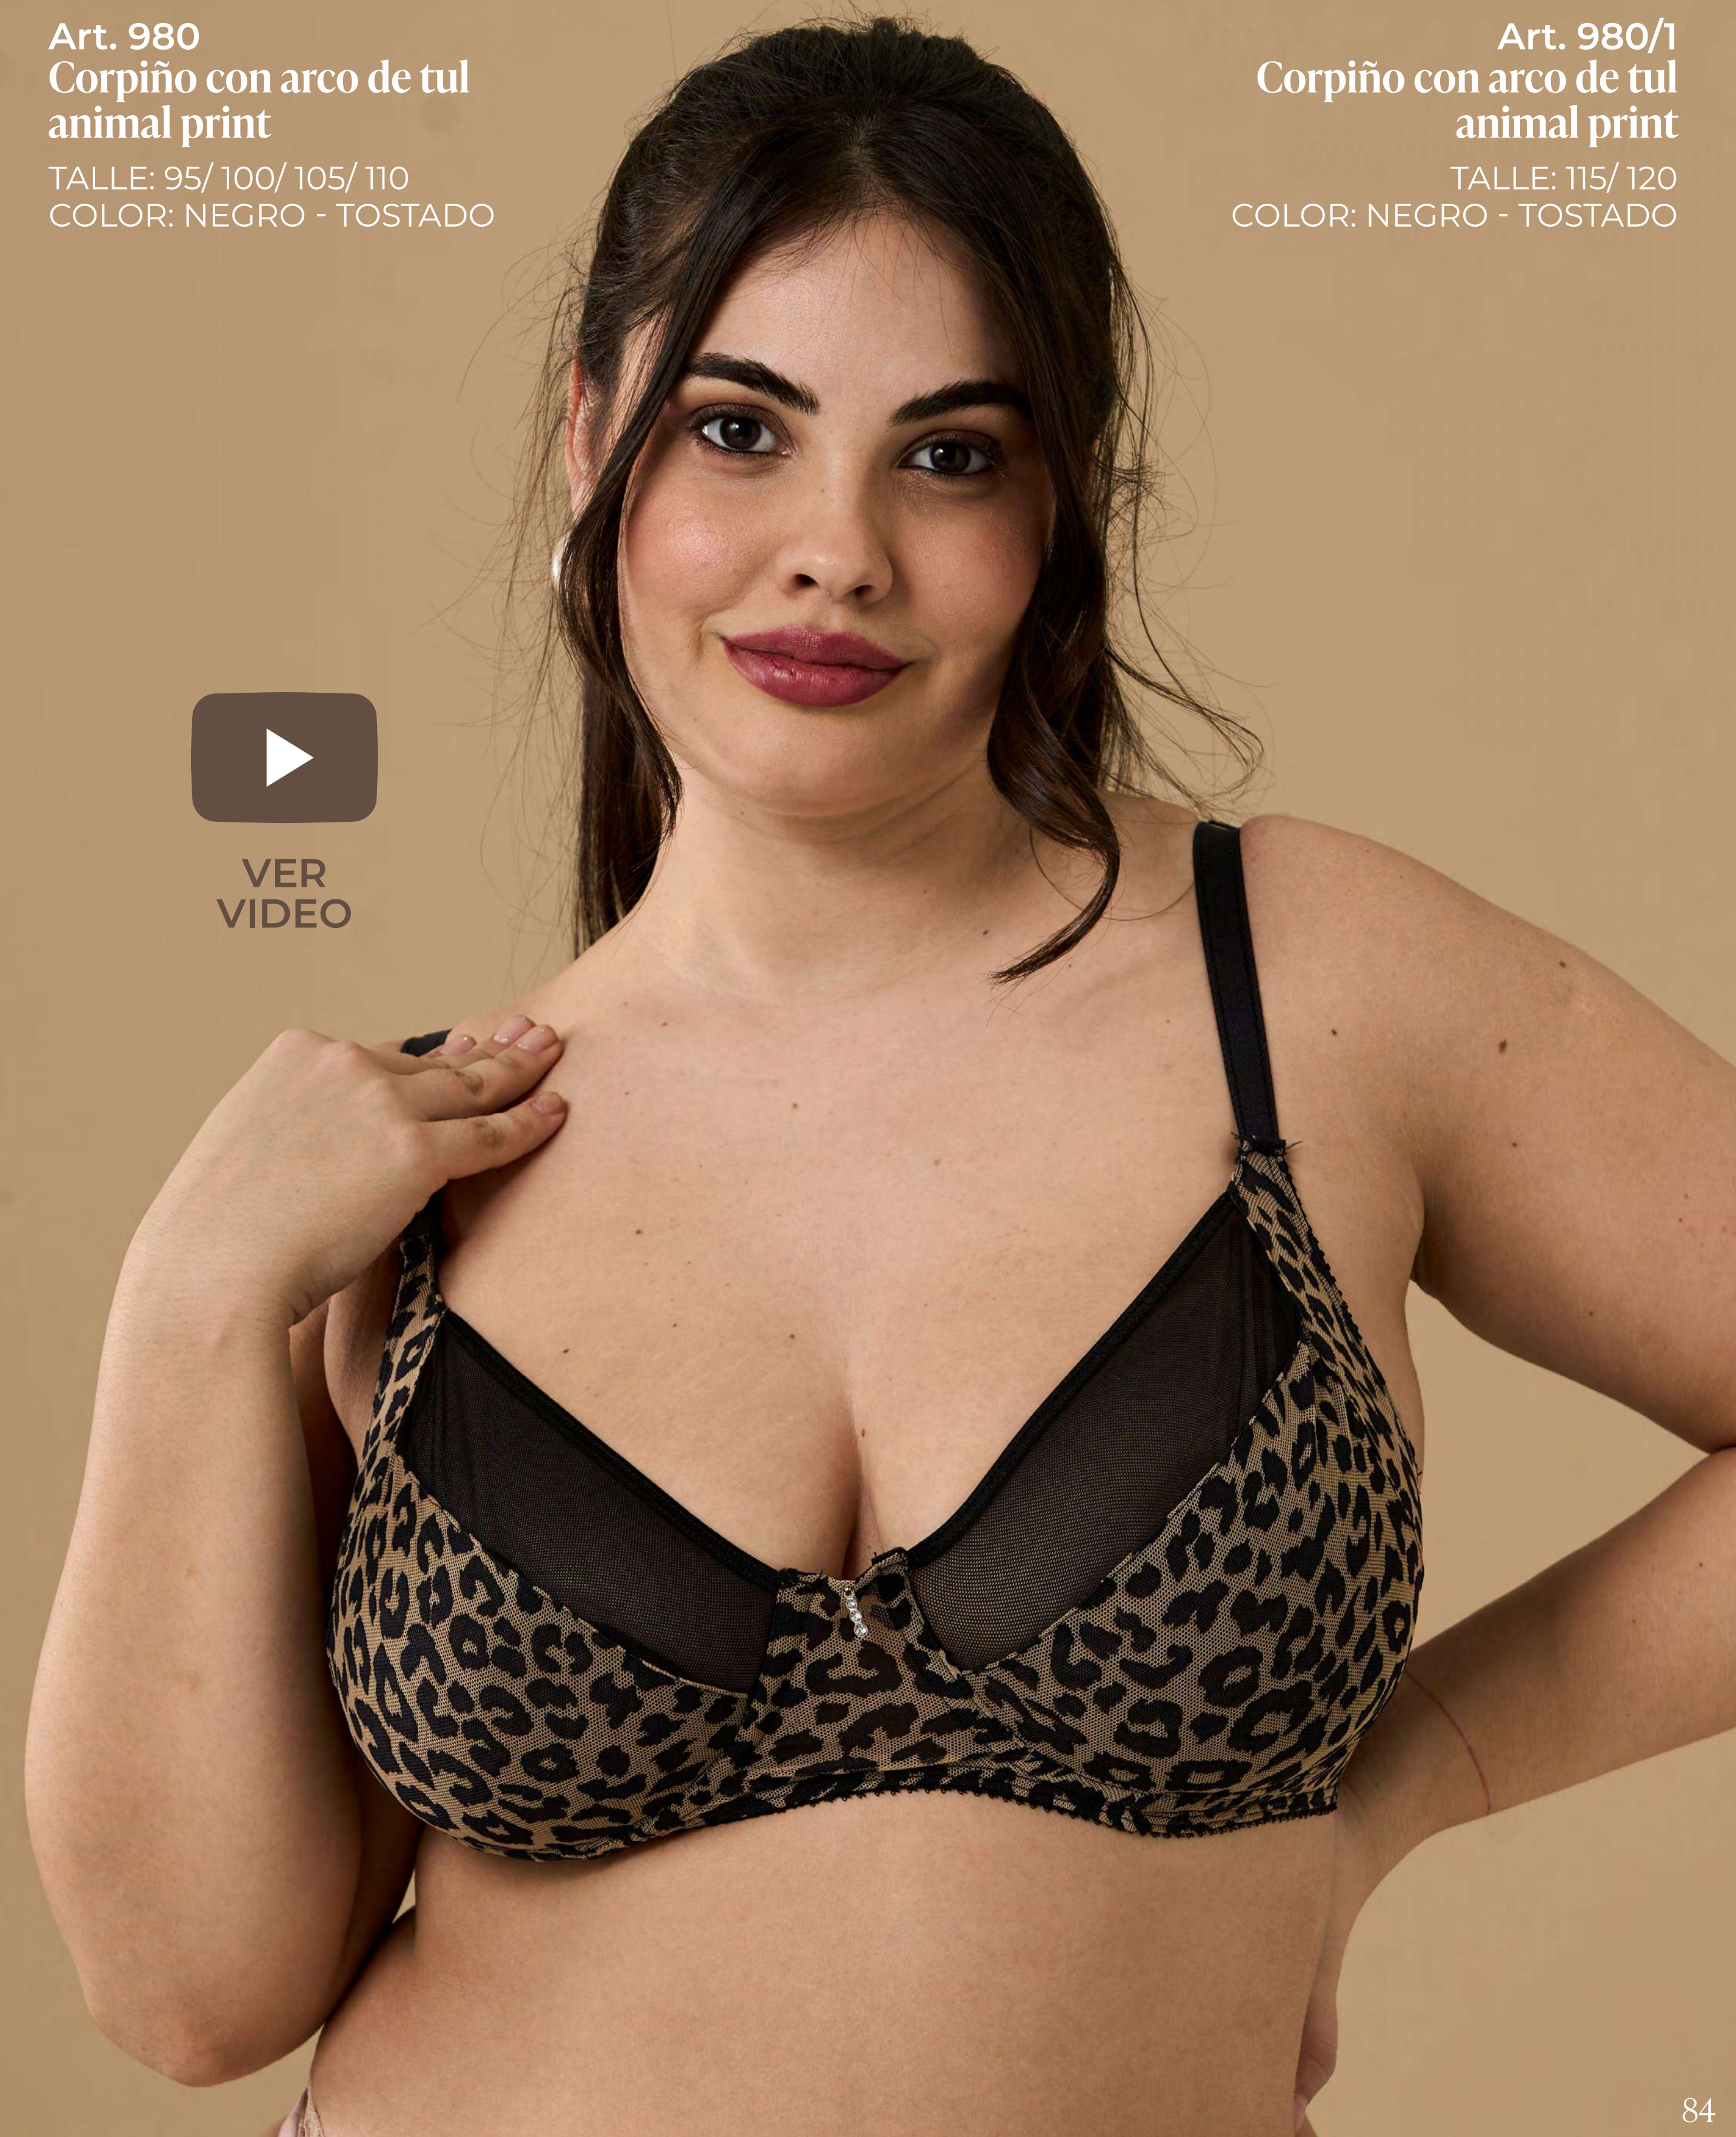

Art. 980/1
Corpiño con arco de tul
animal print

TALLE: 115/120
COLOR: NEGRO - TOSTADO