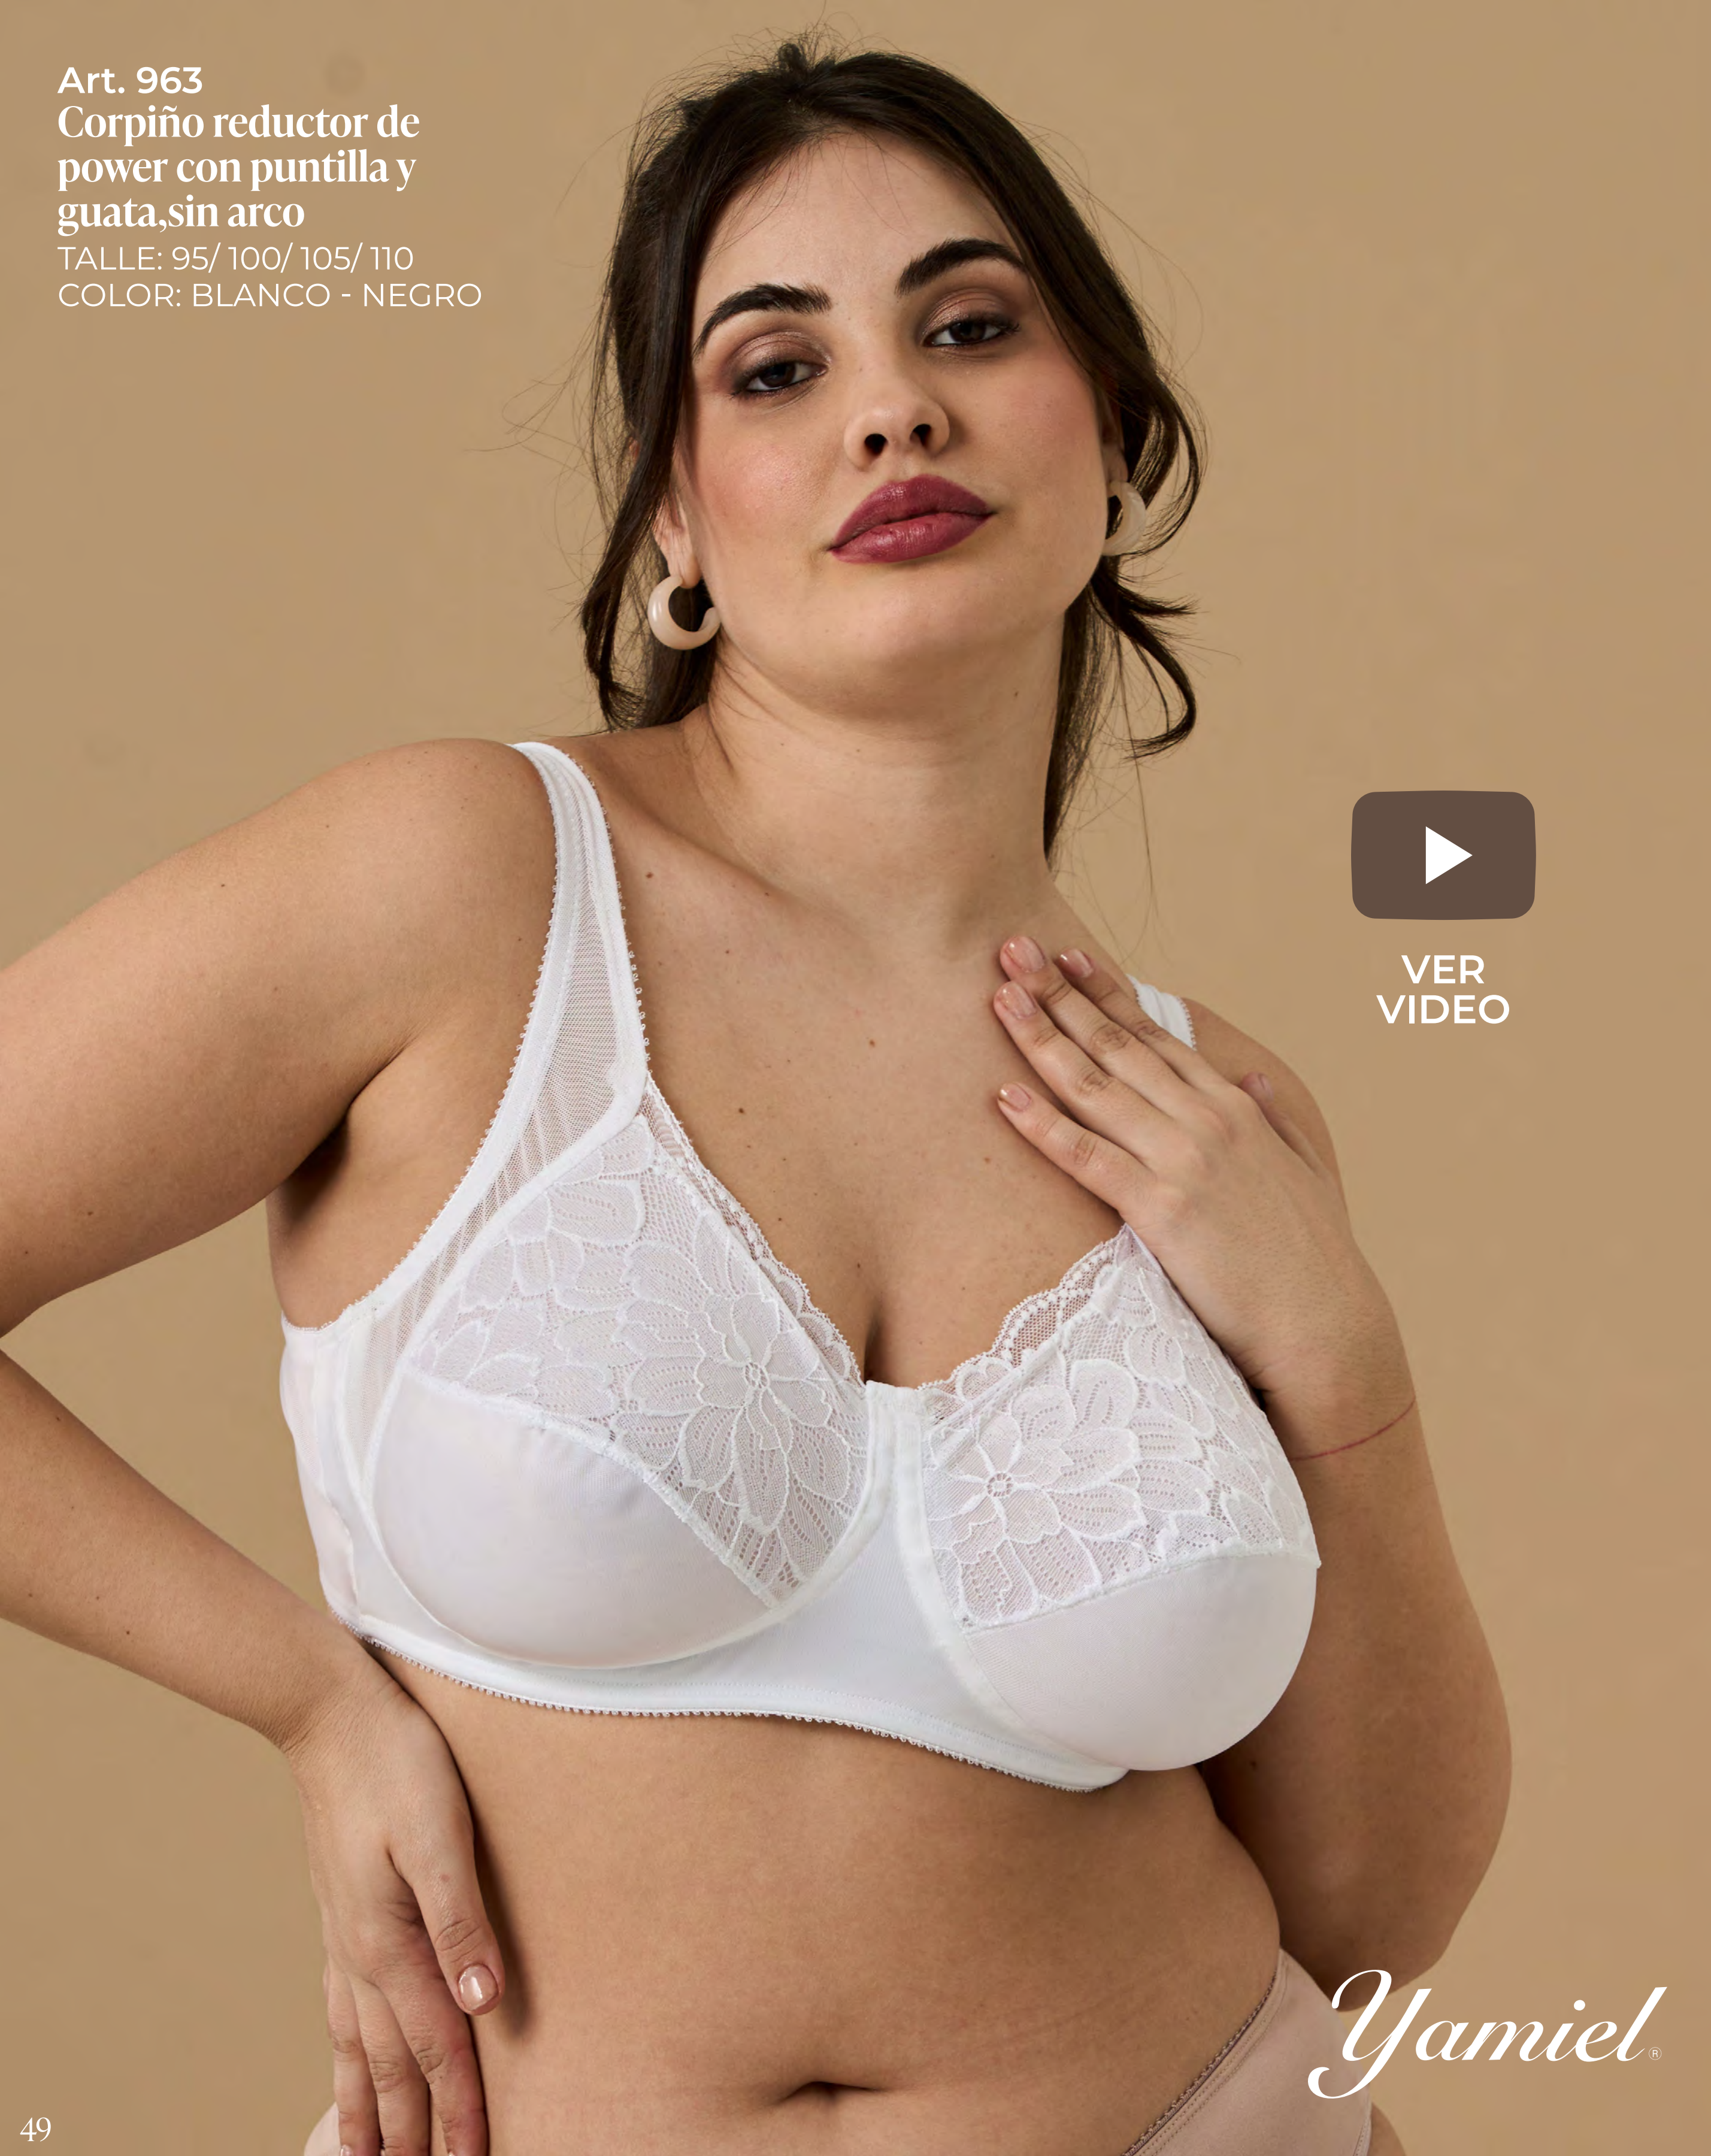

Art. 963
Corpiño reductor de
power con puntilla y
guata, sin arco
TALLE: 95/ 100/ 105/ 110
COLOR: BLANCO - NEGRO