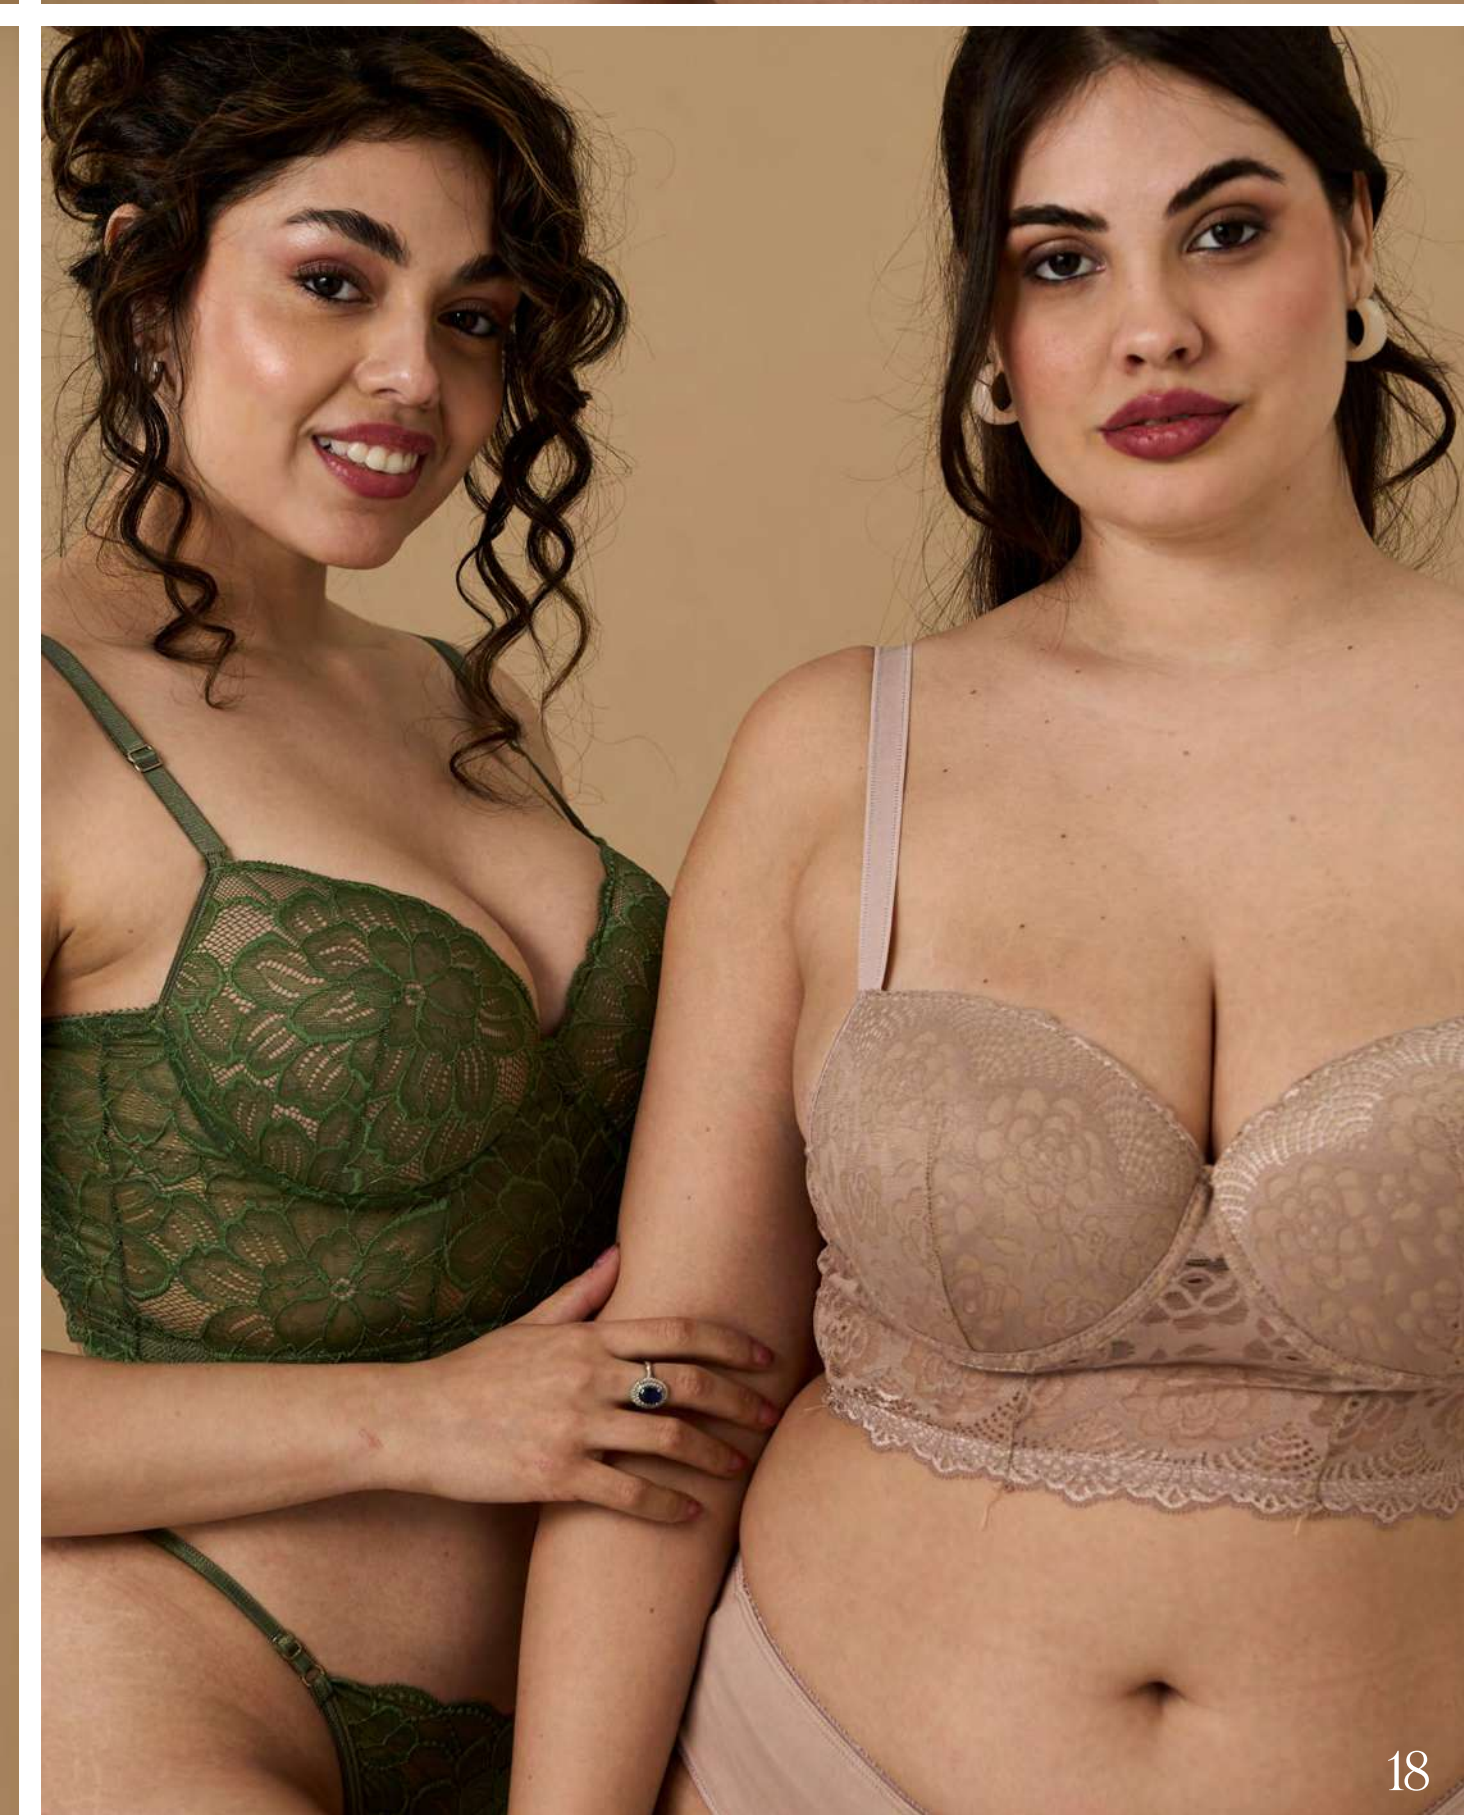

TALLE: 110/ 115/ 120
COLOR: BLANCO - NEGRO
- HUESO- ROJO - ROSA

Yamiel[®]

conexión femenina

Art. 1449 - Art. 1449/1

VER VIDEO

Art. 1455
Conjunto soft de puntilla con base y colaless
TALLE: 85/ 90/ 95/ 100
COLOR: BLANCO - NEGRO - BORDO - VERDE - BEIGE