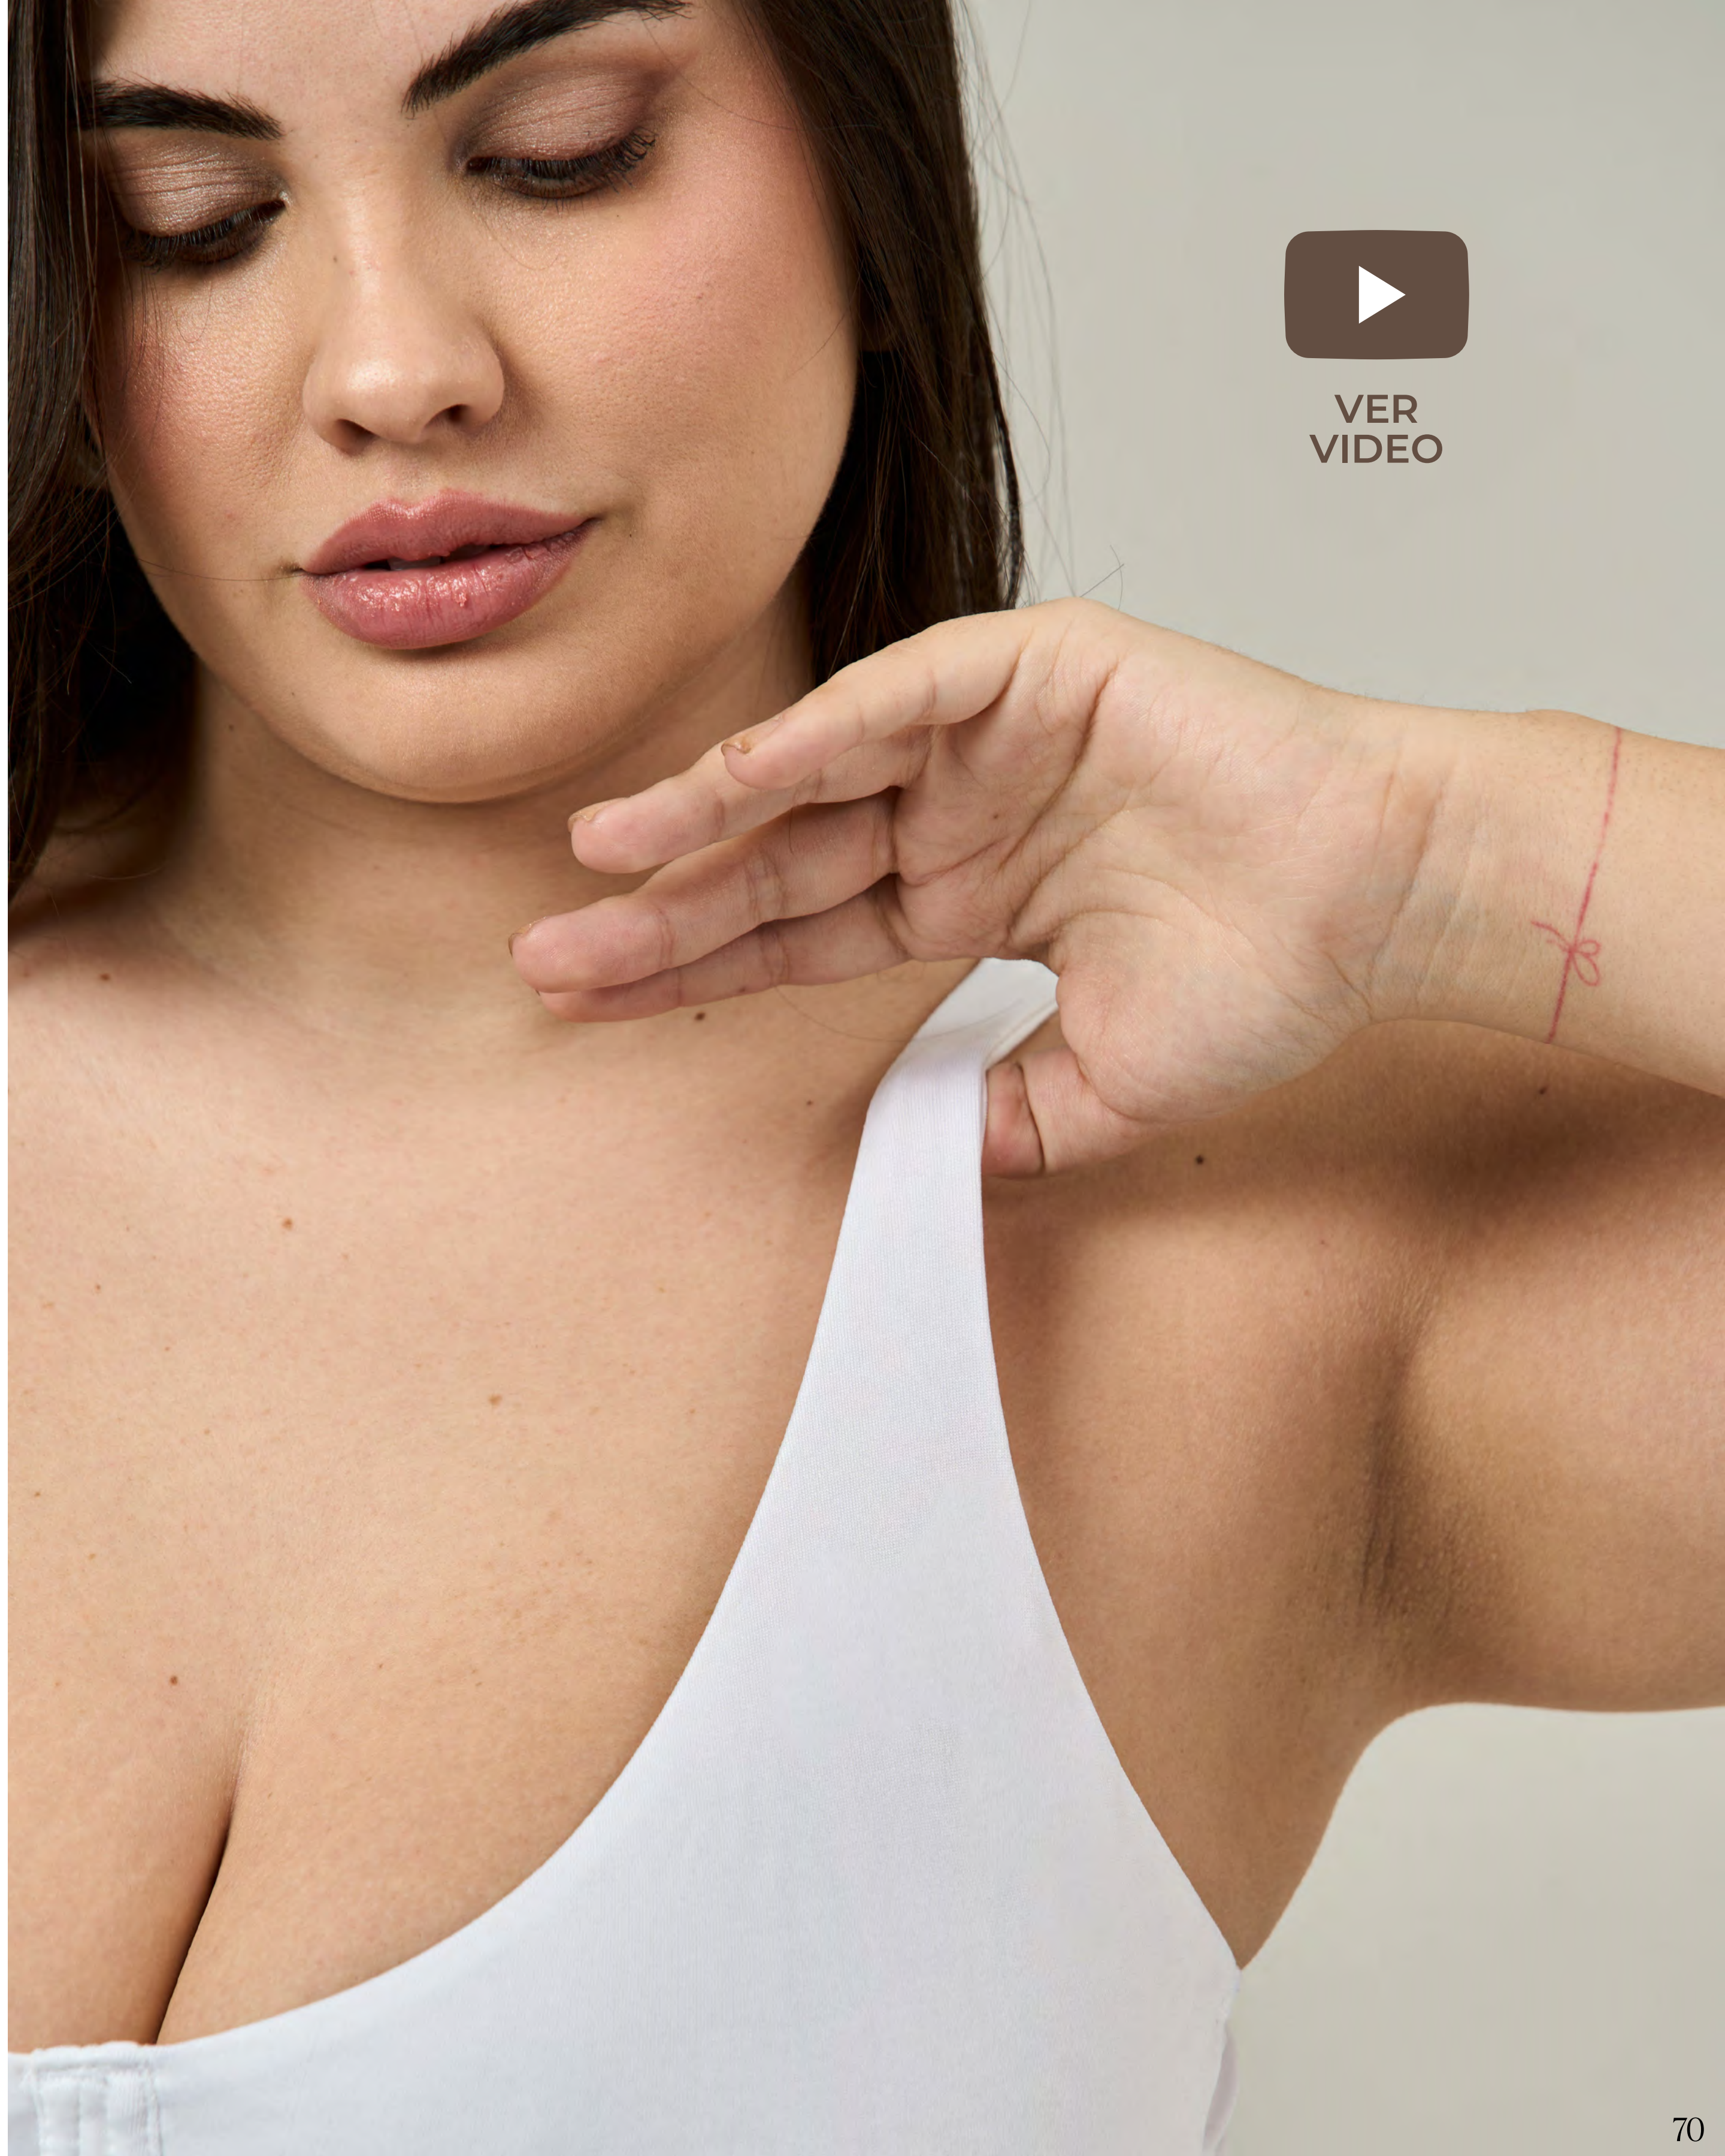

Art. 974 - Art. 974/1

VER
VIDEO

VER
VIDEO