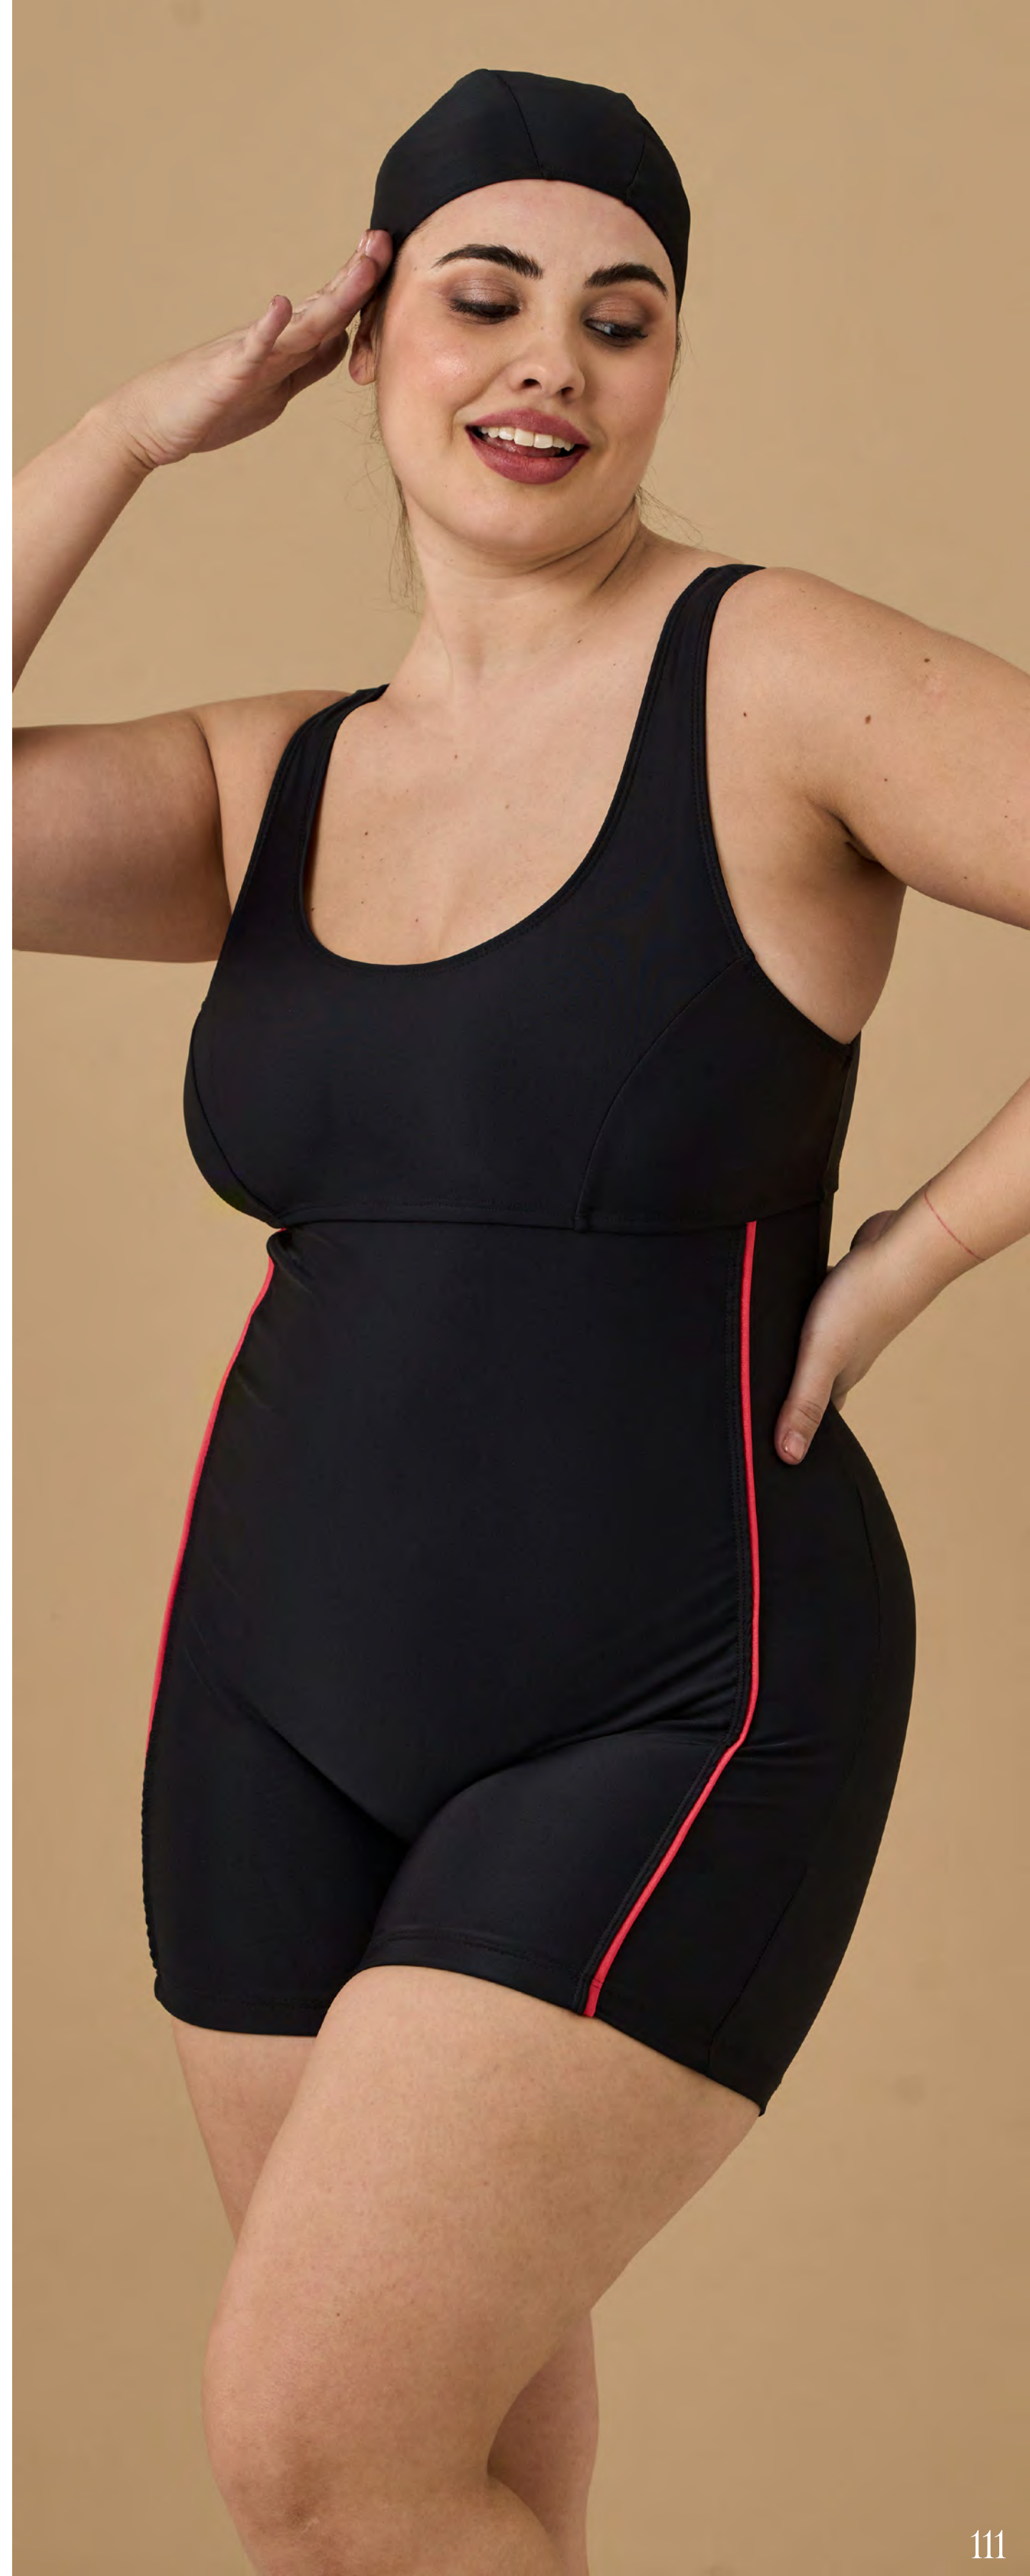

Art. 893
Malla deportiva
short
TALLE: 2/ 3/ 4/ 5
COLOR: AZUL - NEGRO -
VIOLETA

VER
VIDEO

Art. 893/1
Malla deportiva
short
TALLE: 6/ 7
COLOR: AZUL - NEGRO -
VIOLETA