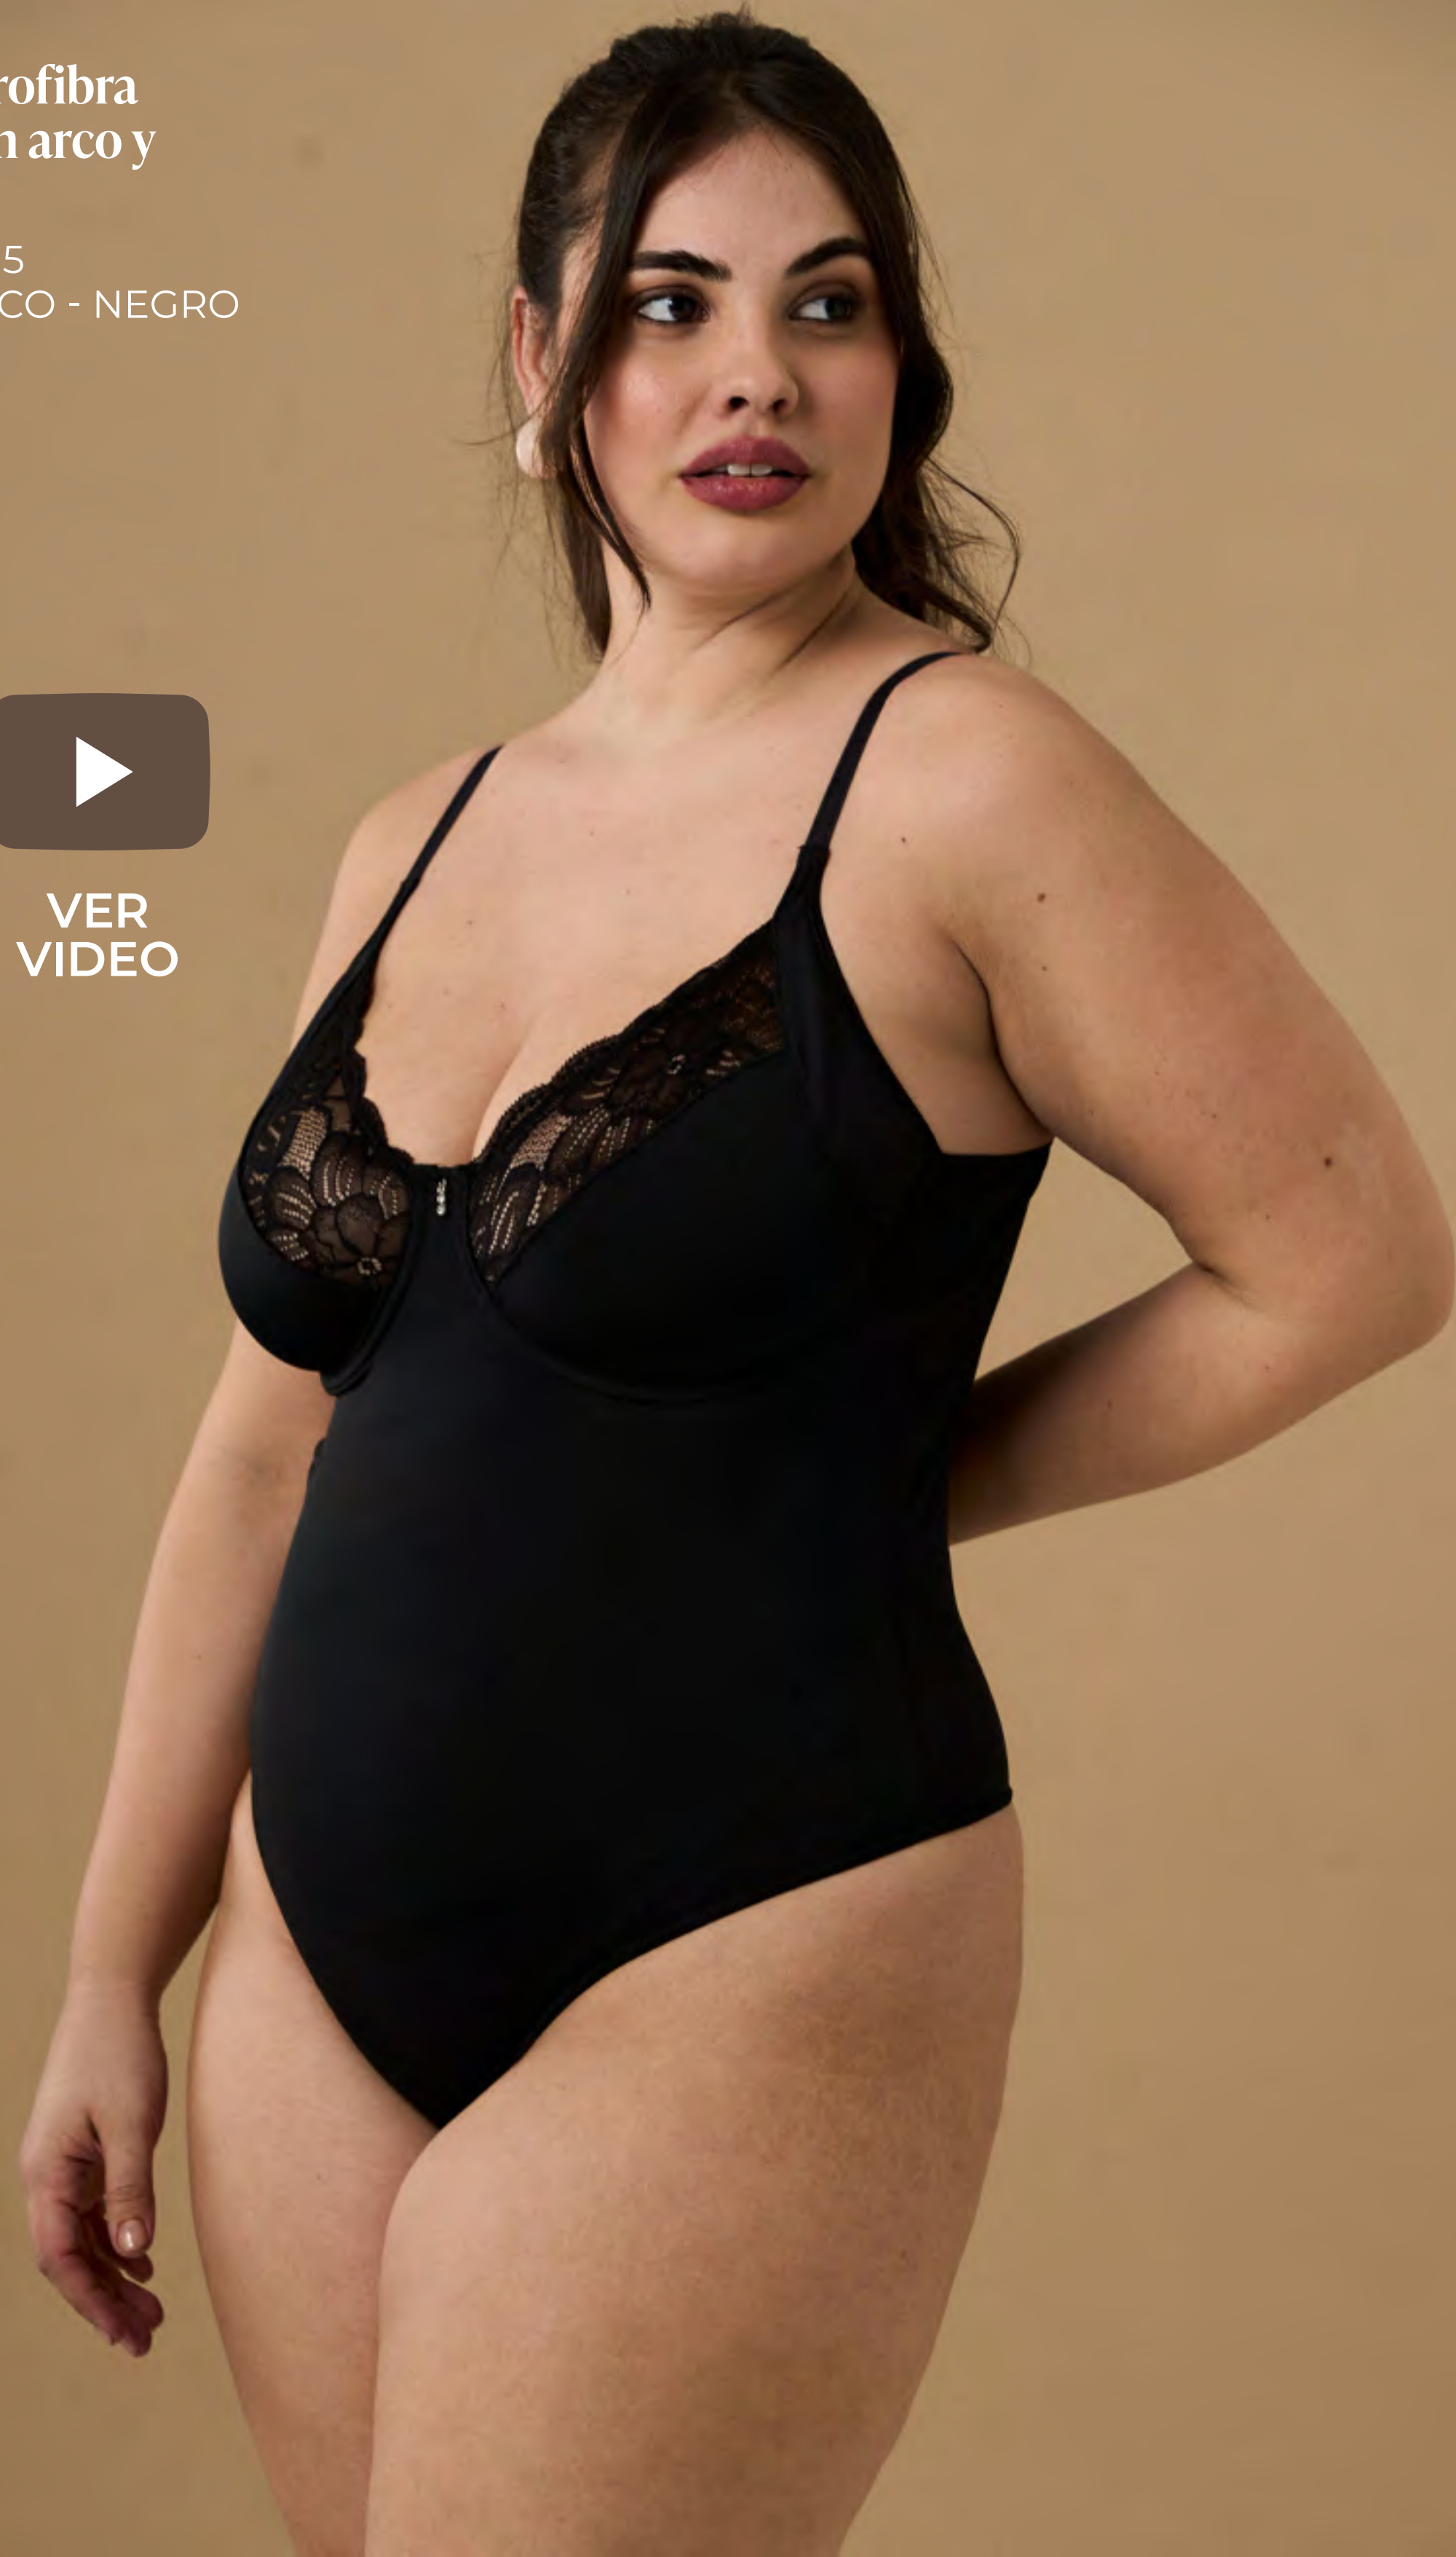

Art. 1473
Body de microfibra
reforzada con arco y
puntilla
TALLE: 2/ 3/ 4/ 5
COLOR: BLANCO - NEGRO
- BEIGE

VER
VIDEO