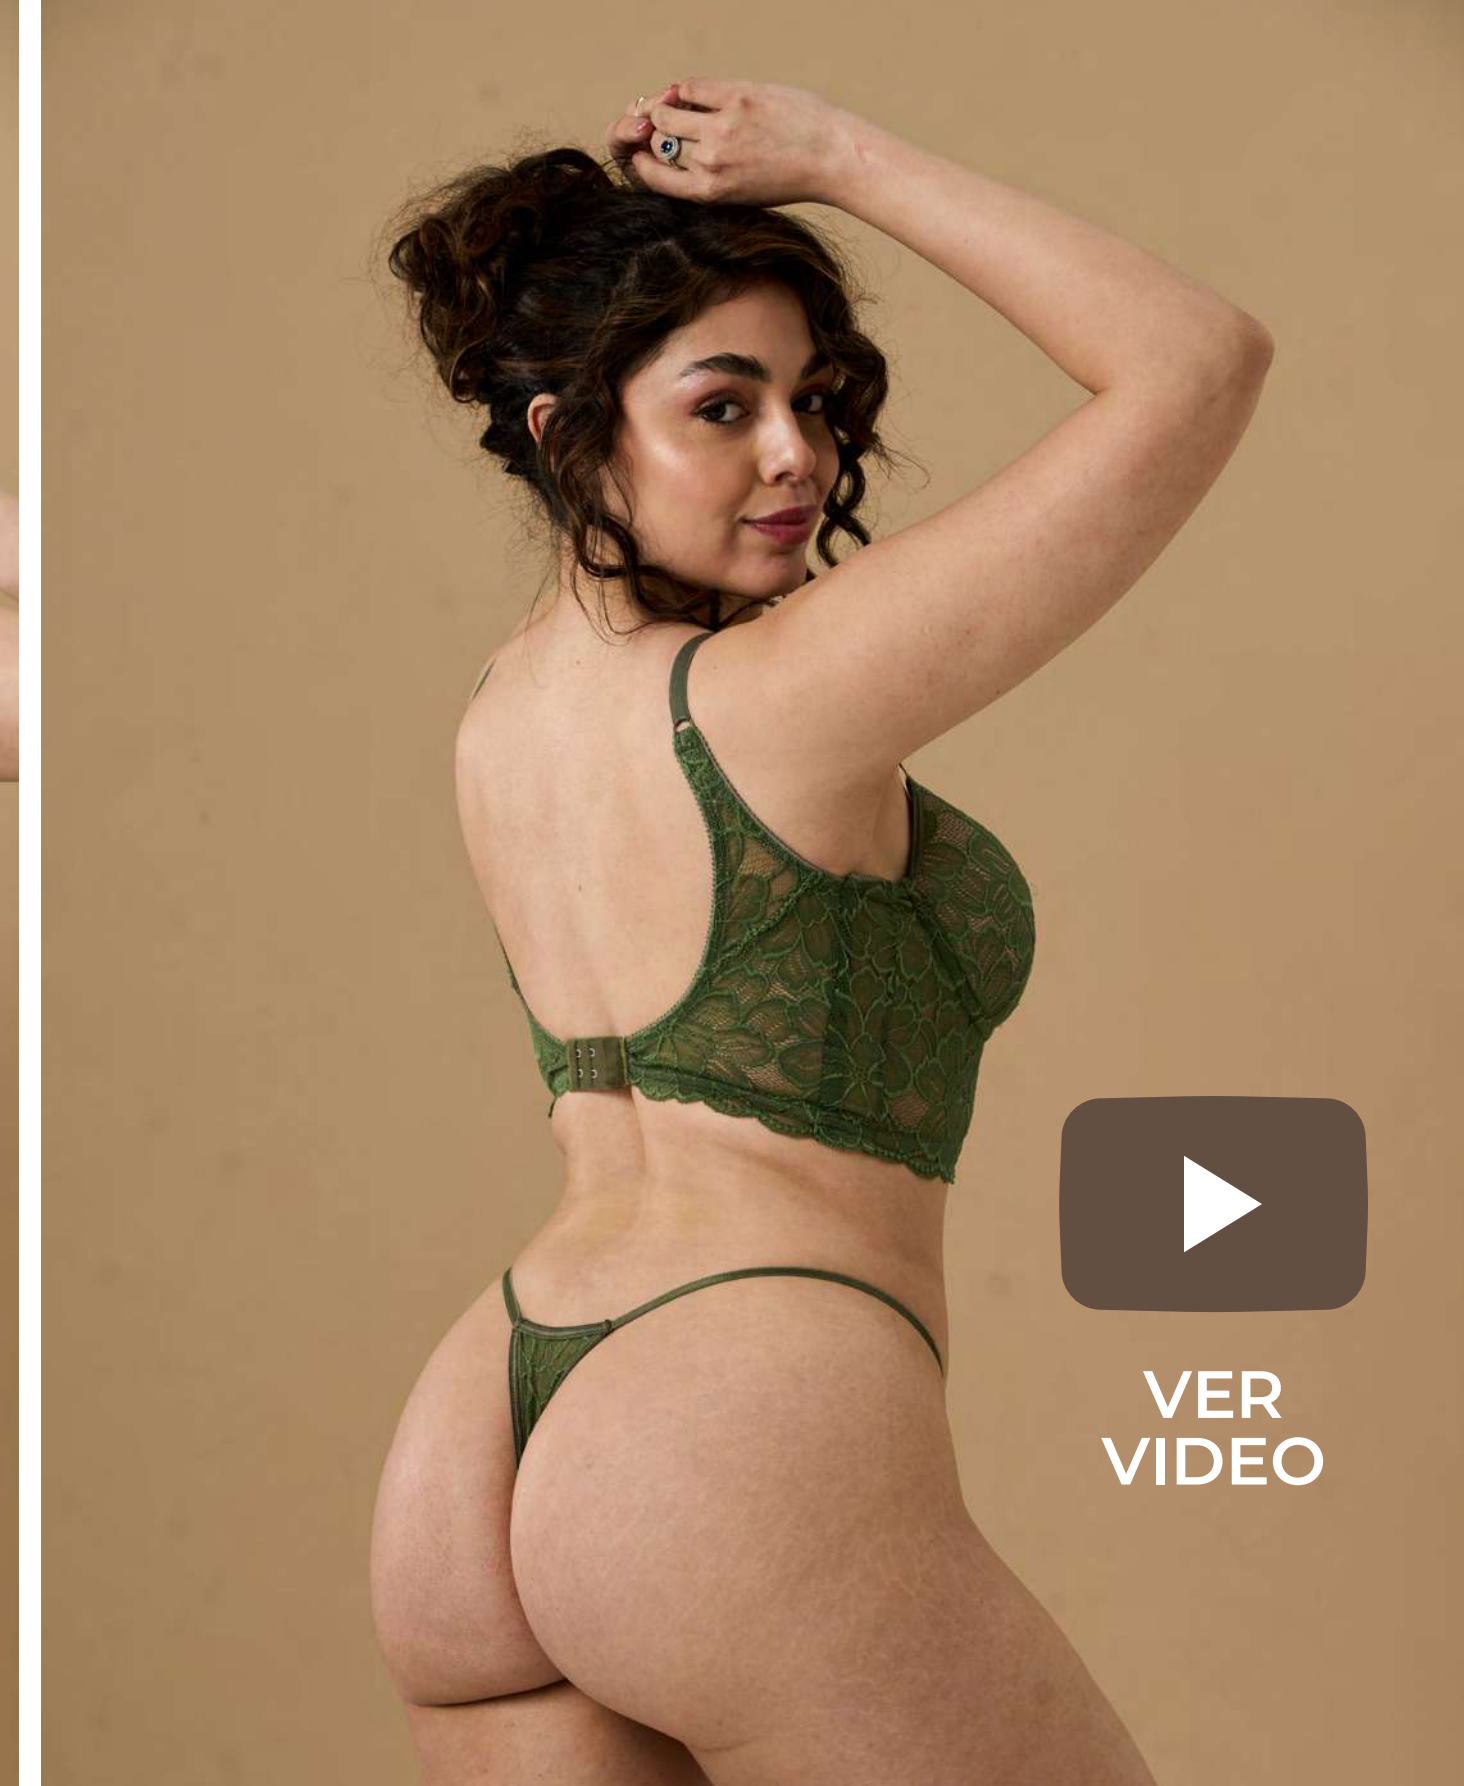

TALLE: 110/ 115/ 120
COLOR: BLANCO - NEGRO
- HUESO- ROJO - ROSA

Yamiel[®]

conexión femenina

Art. 1449 - Art. 1449/1

VER VIDEO

Art. 1455
Conjunto soft de puntilla con base y colaless
TALLE: 85/ 90/ 95/ 100
COLOR: BLANCO - NEGRO - BORDO - VERDE - BEIGE