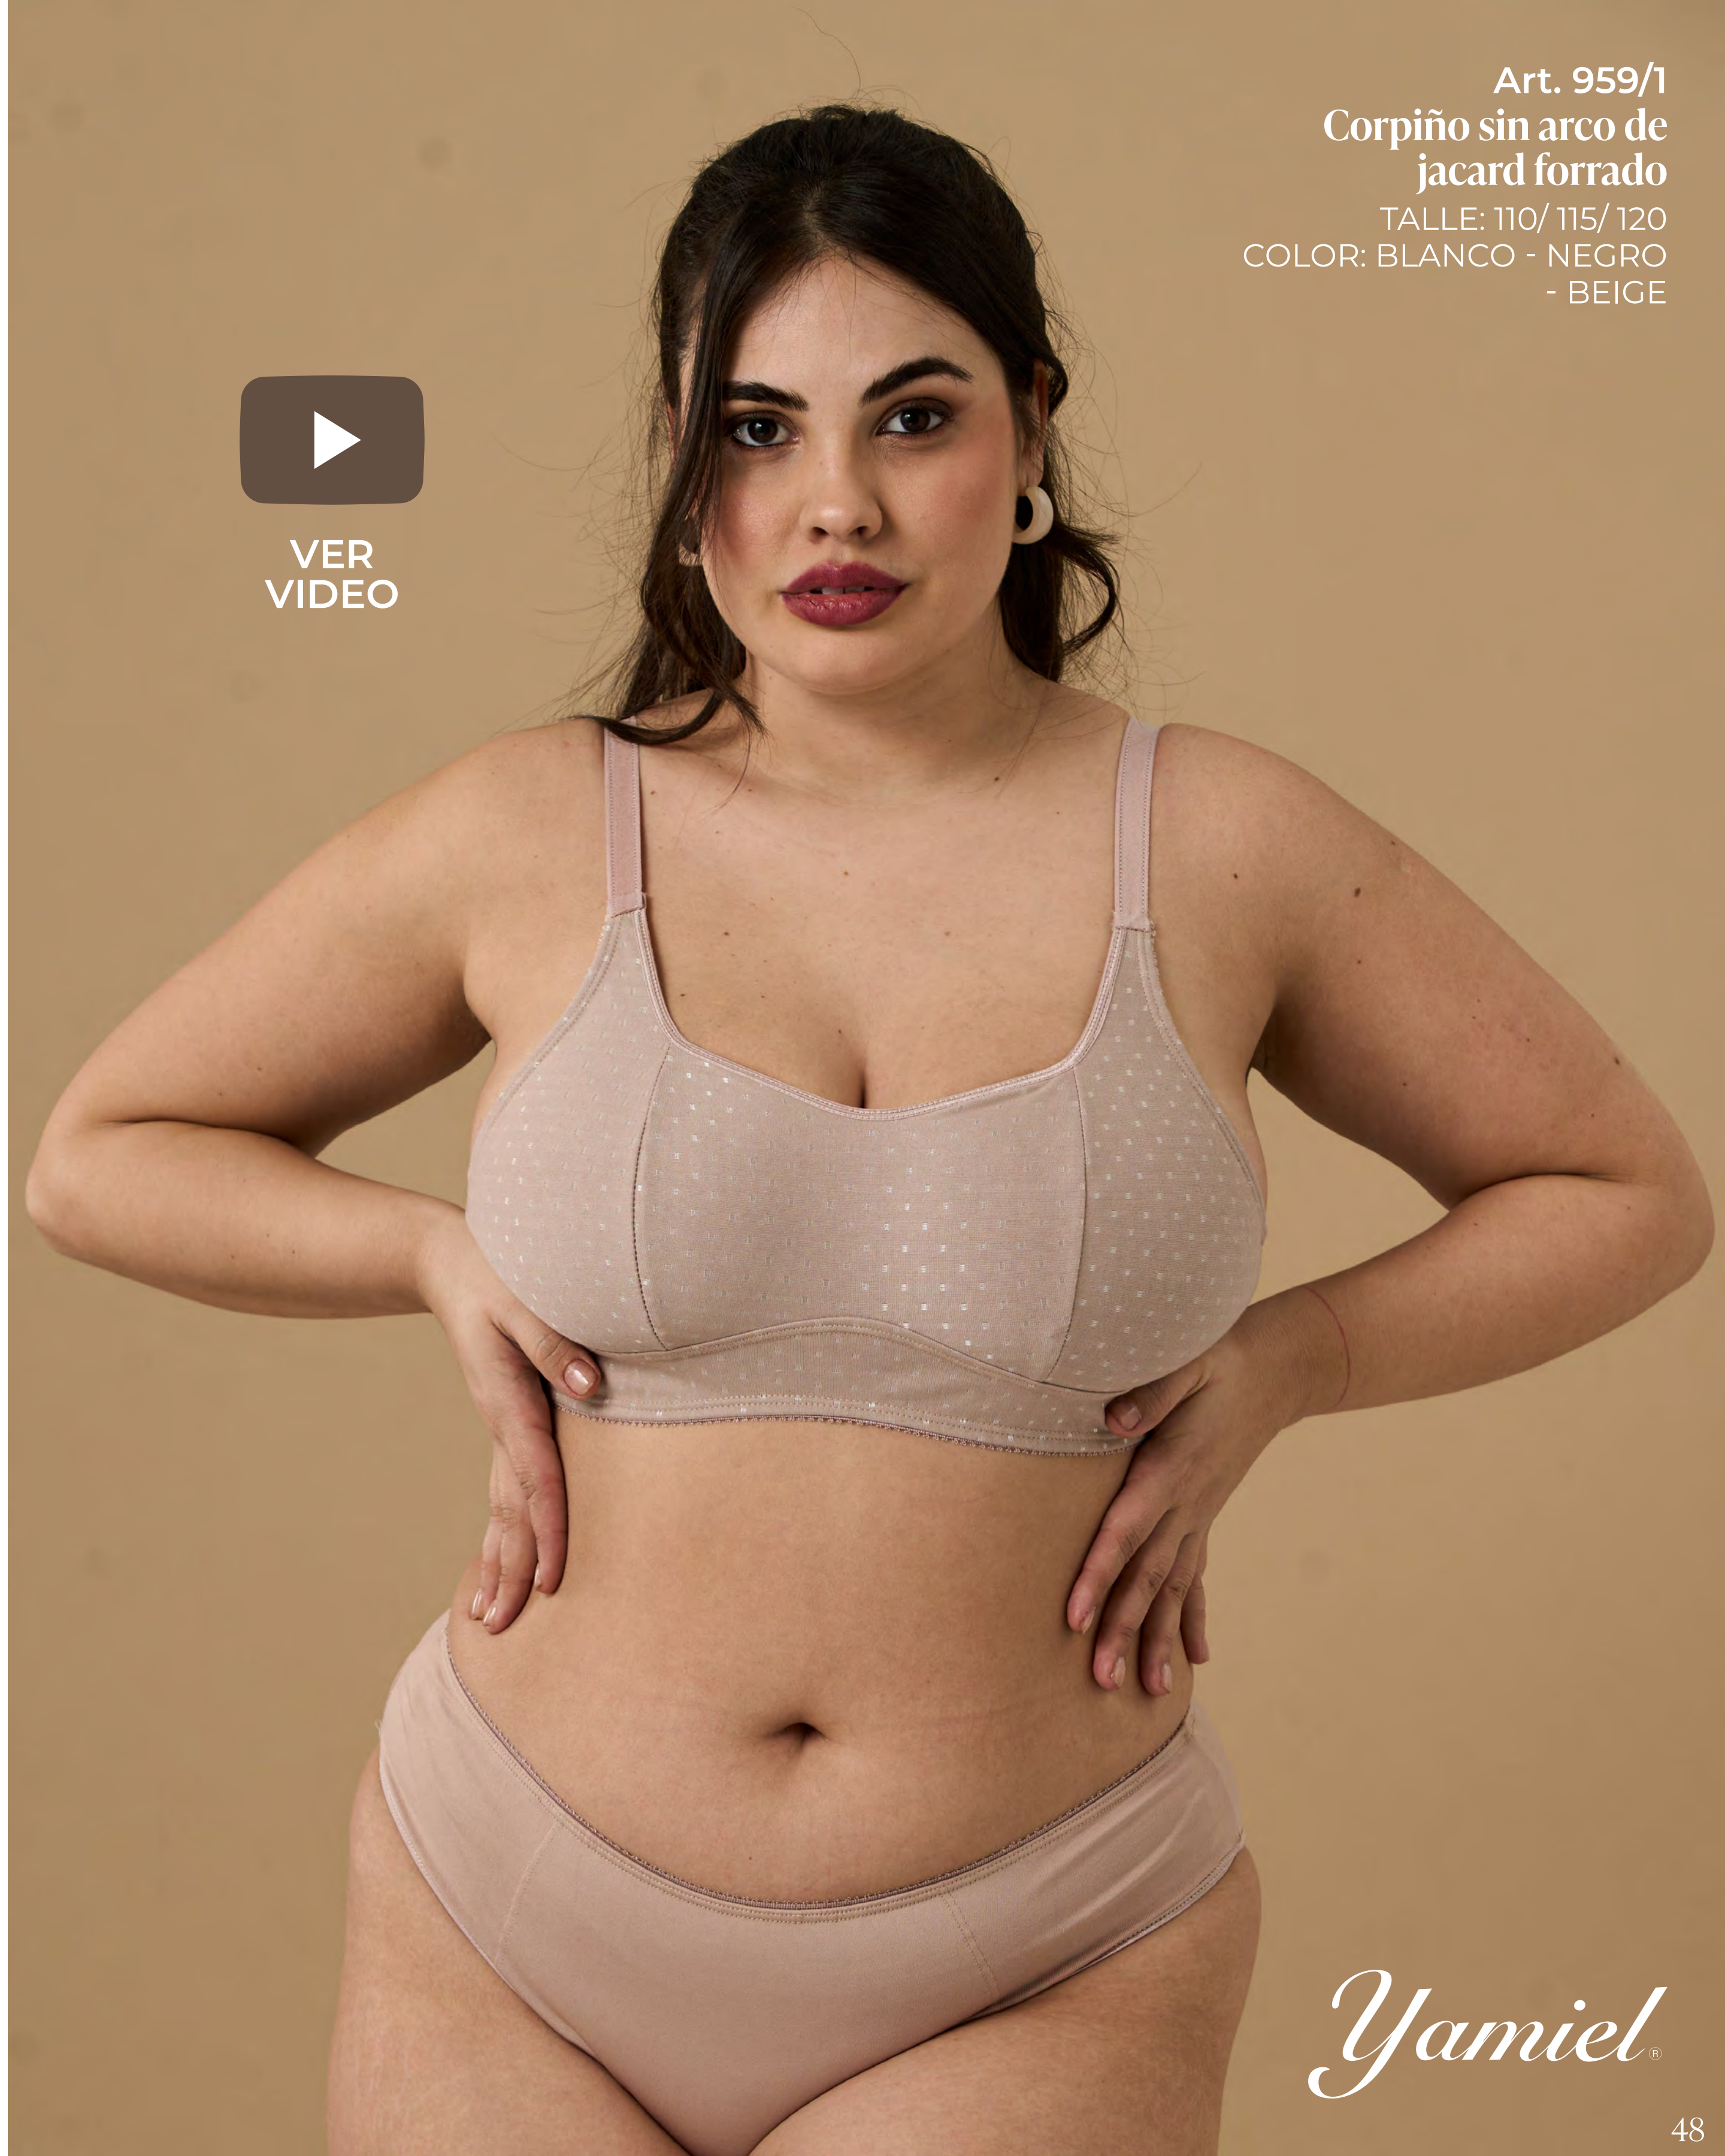

VER
VIDEO

VER
VIDEO

Art. 959
Corpiño sin arco de
jacard forrado
TALLE: 95/100/105
COLOR: BLANCO - NEGRO
- BEIGE

Art. 959/1
Corpiño sin arco de
jacard forrado
TALLE: 110/115/120
COLOR: BLANCO - NEGRO
- BEIGE