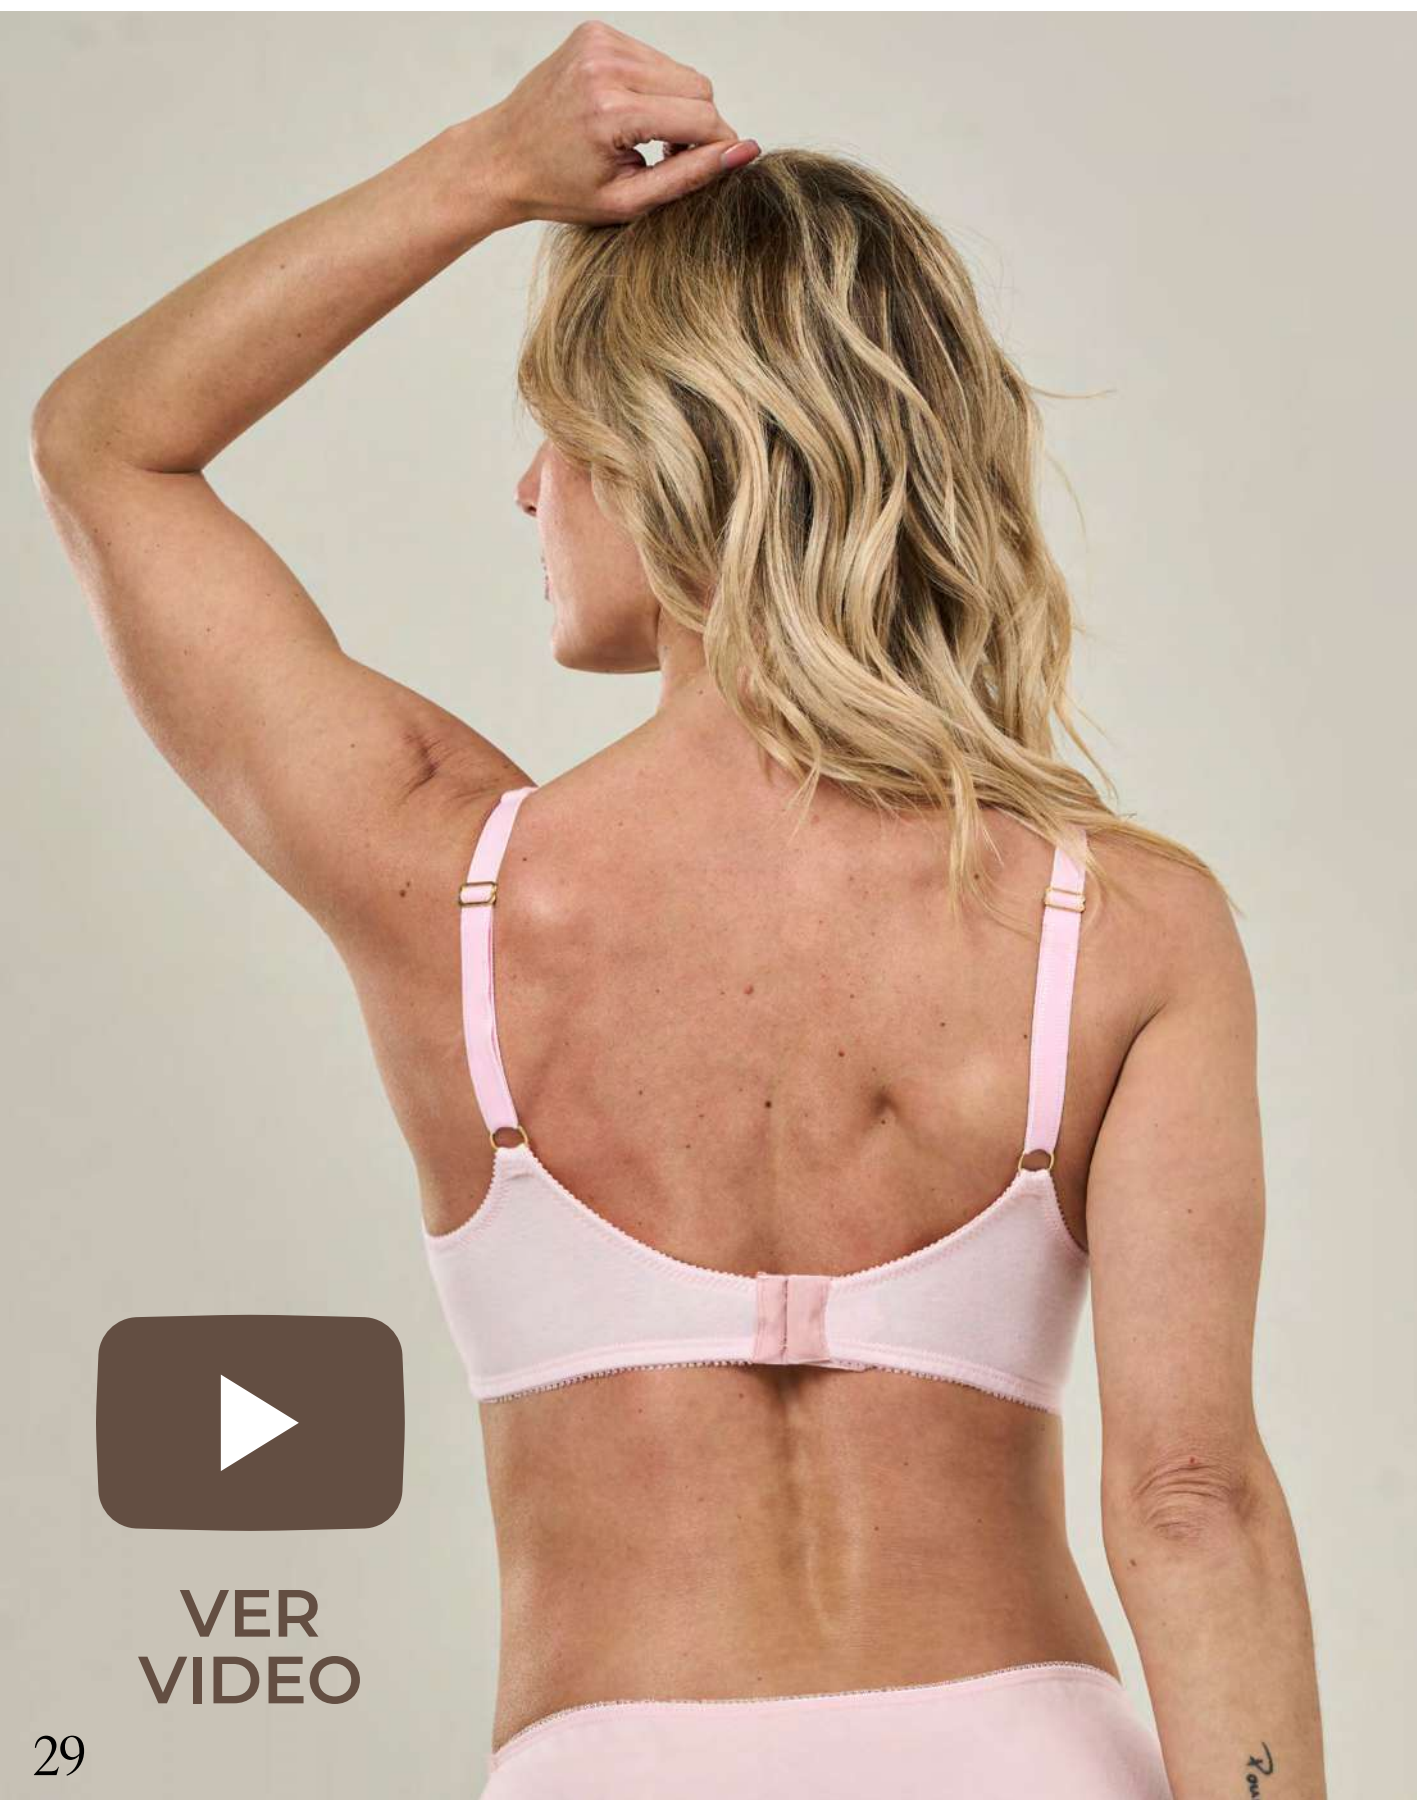

Art. 903/1
Corpiño algodón y Lycra
de refuerzo

TALLE: 115/ 120
COLOR: BLANCO - NEGRO -
HUESO - ROJO - AQUA - LILA
- ROSA

VER
VIDEO