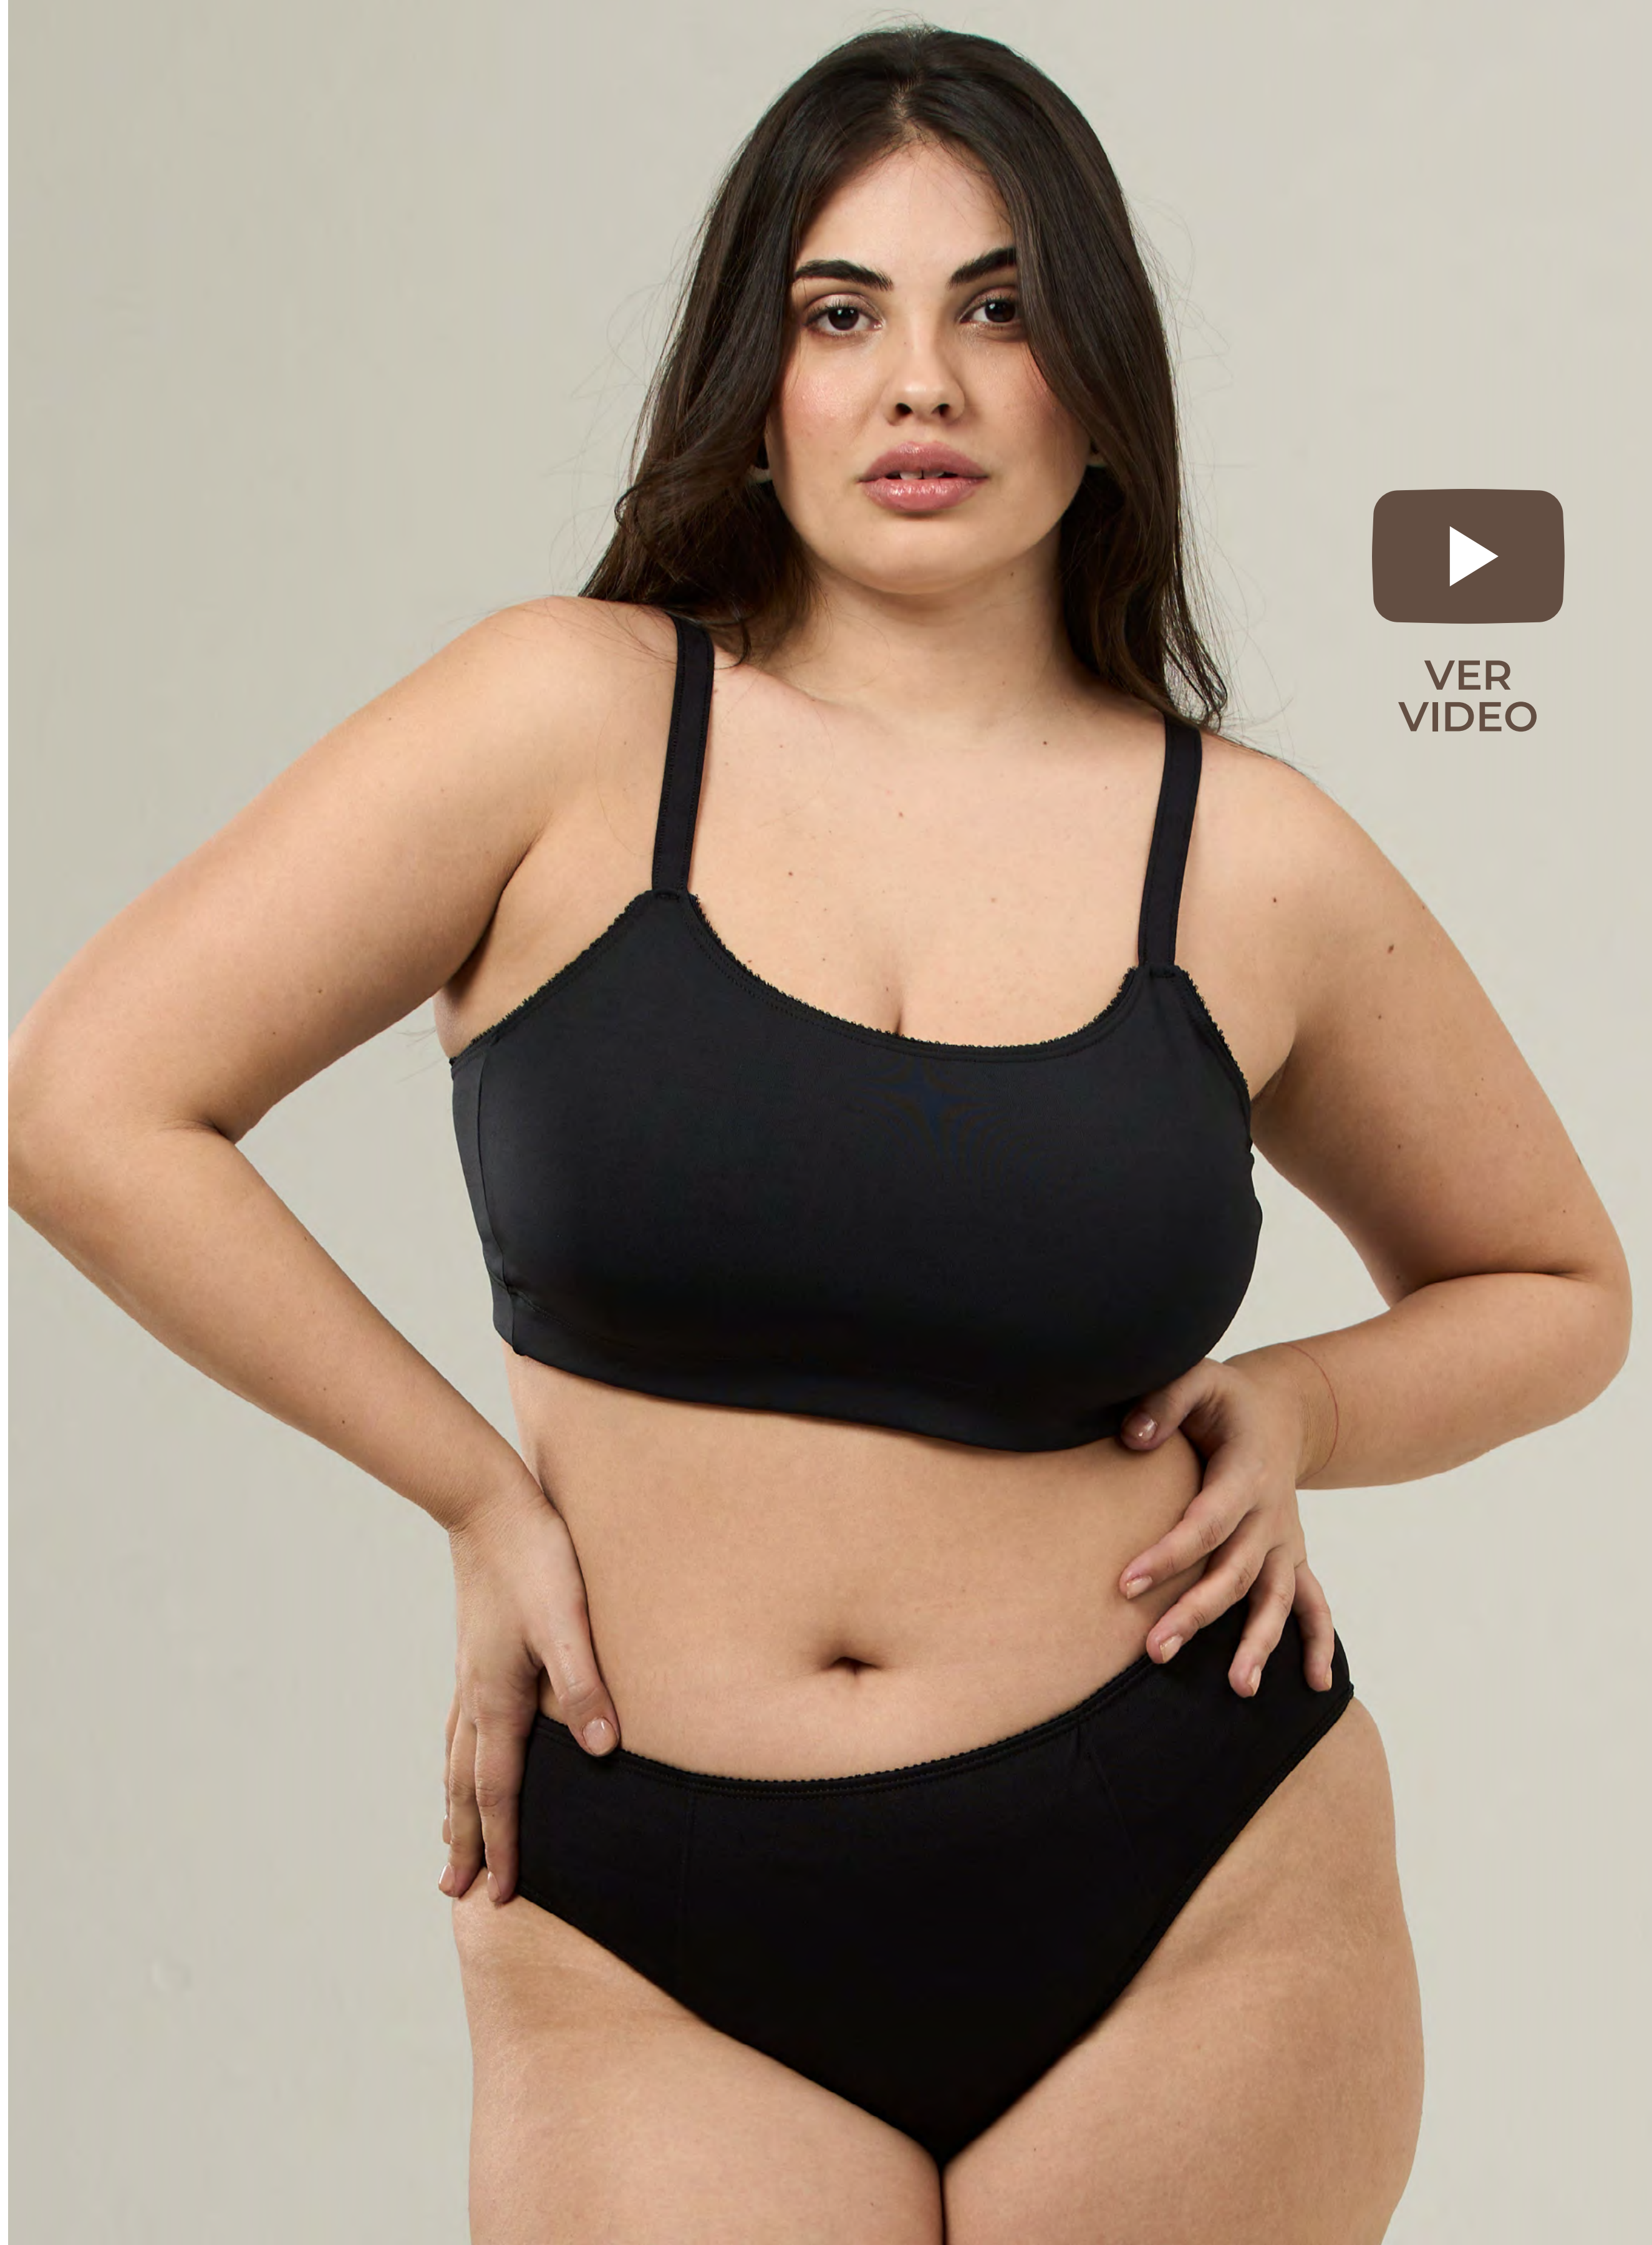

conexión femenina

VER VIDEO

Art. 967
Top clásico de
microfibra reforzada

TALLE: 95/ 100/ 105/ 110
COLOR: BLANCO - NEGRO -
BEIGE

Art. 967/1
Top clásico de
microfibra reforzada

TALLE: 115/ 120
COLOR: BLANCO - NEGRO -
BEIGE

VER VIDEO