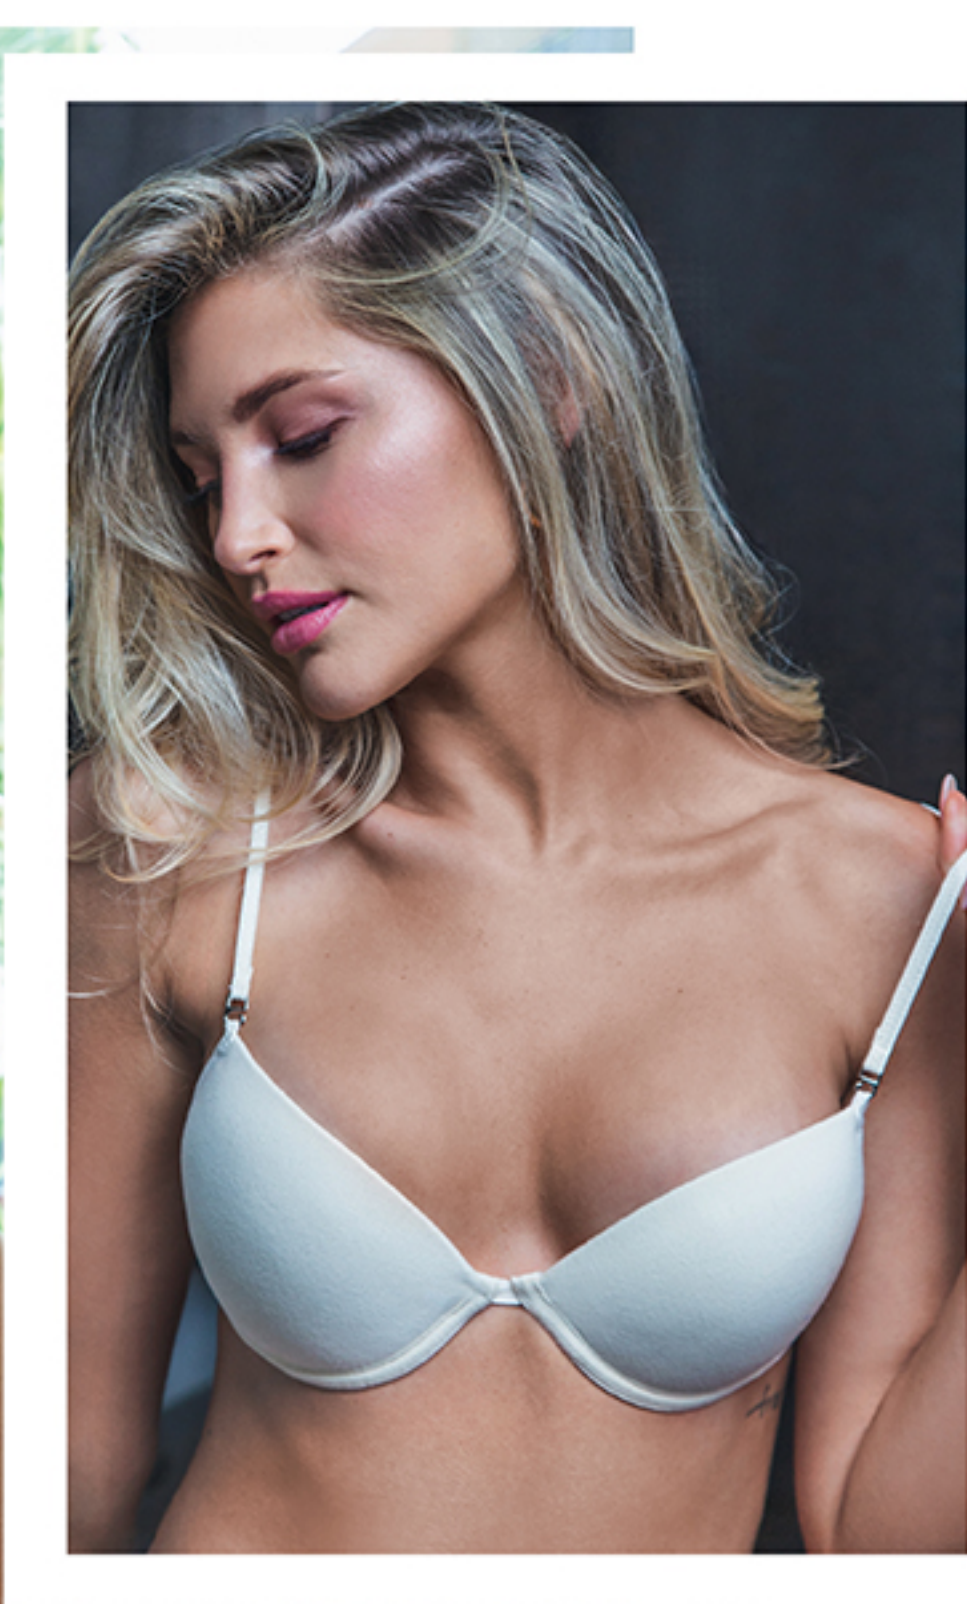

c: BLANCO-HUESO-NEGRO-VISÓN-

SALMÓN-ROJO-CELESTE SKY

t: 85-100

► 5144

CORPIÑO TAZA SOFT DE MICROFIBRA.

c: BLANCO-HUESO-NEGRO-VISÓN

t: 85-100

► 5207