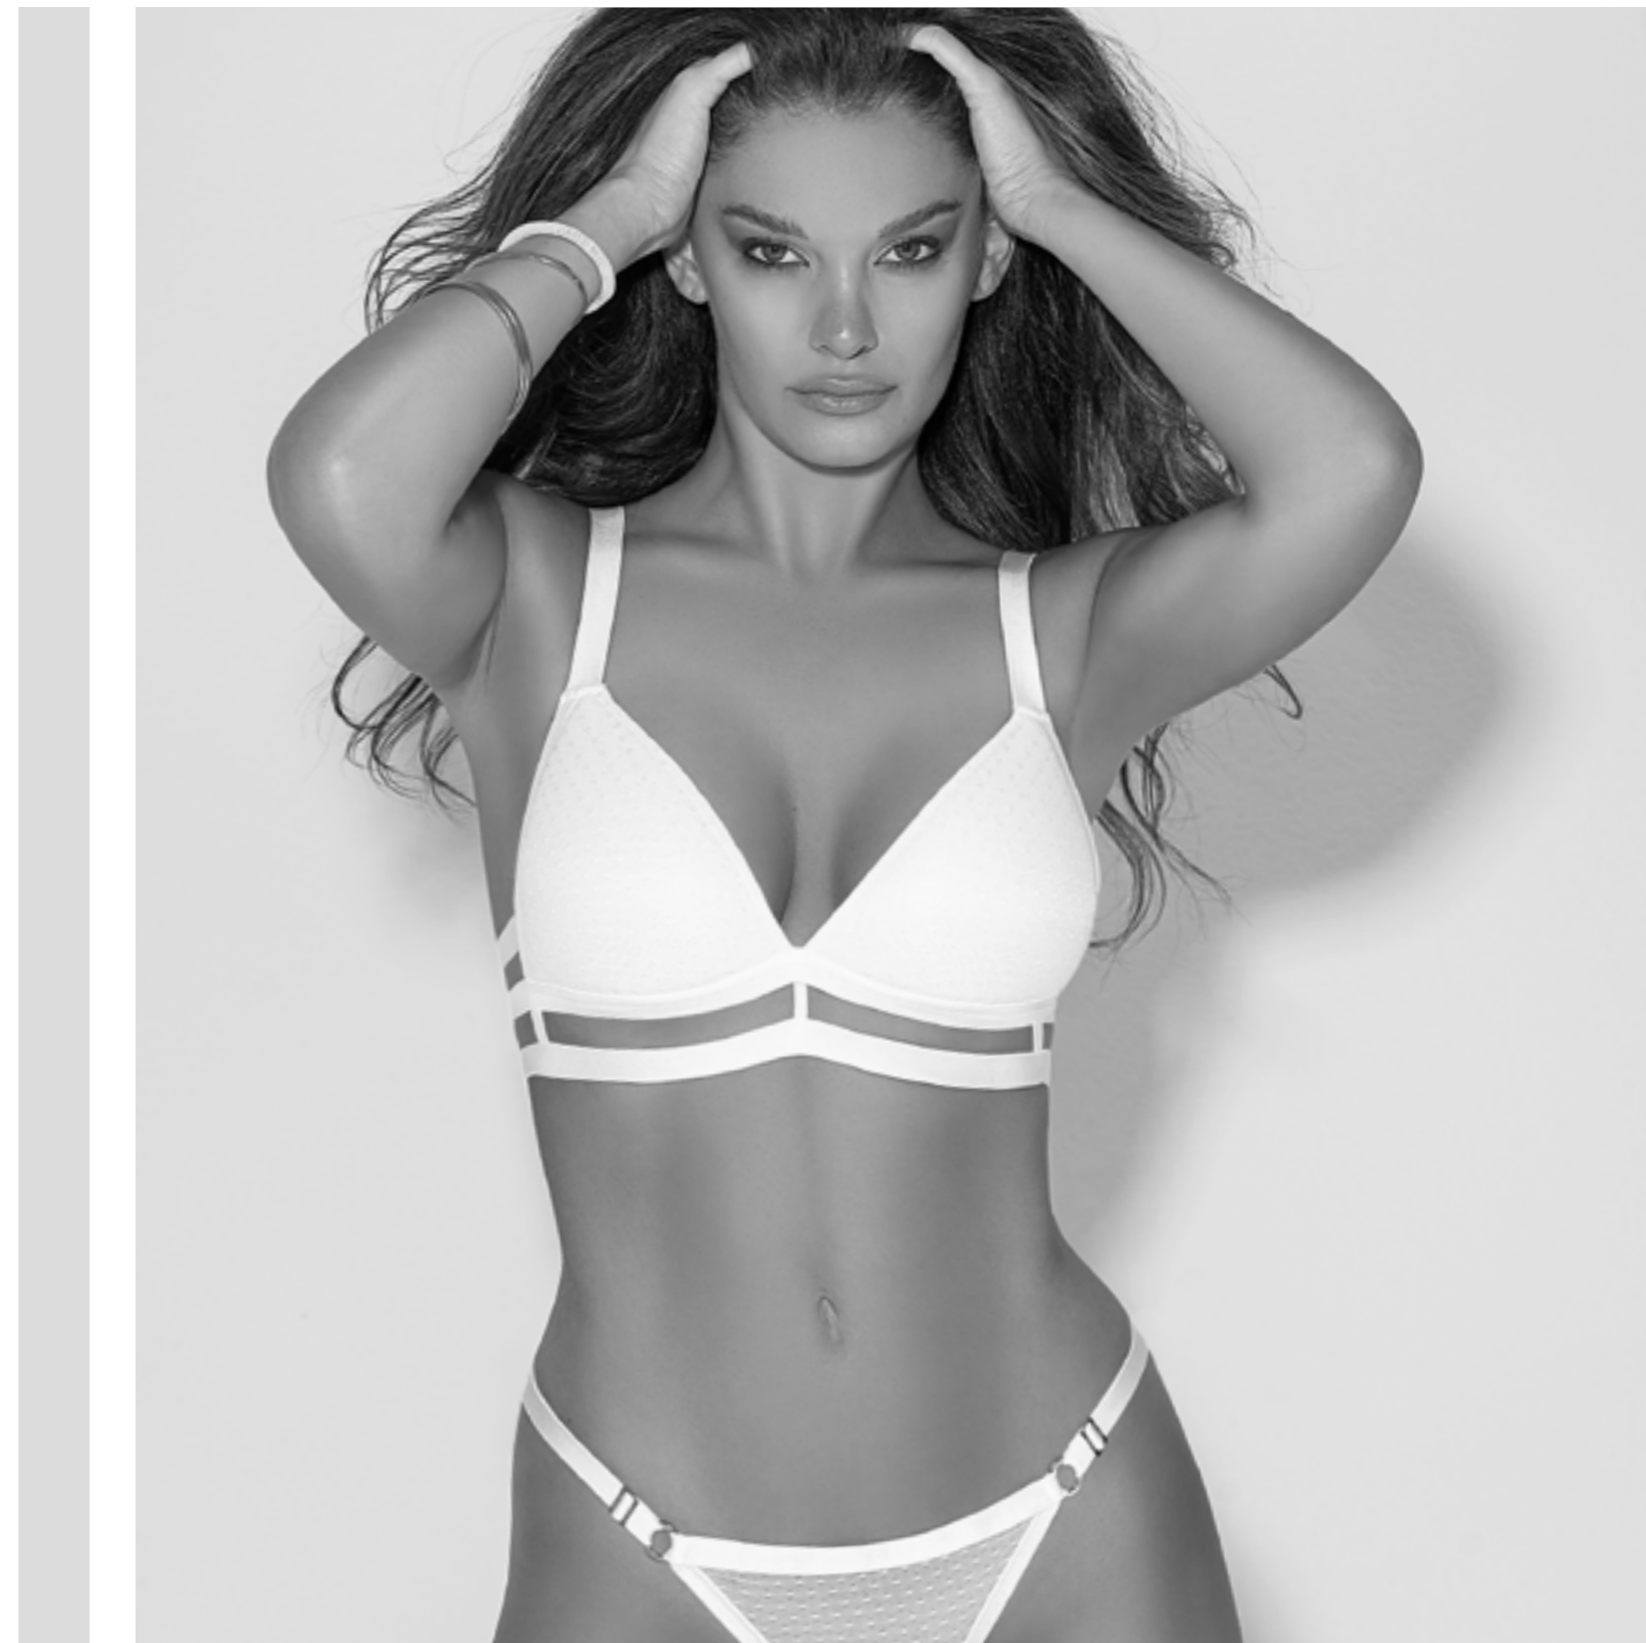

1341

Conjunto de tul fantasía. Corpiño triangulo soft sin push up con detalle de cinta razada. Tangaless.

Blanco - negro - nougat - rosa chicle - verde azulado.

85 / 90 / 95 / 100