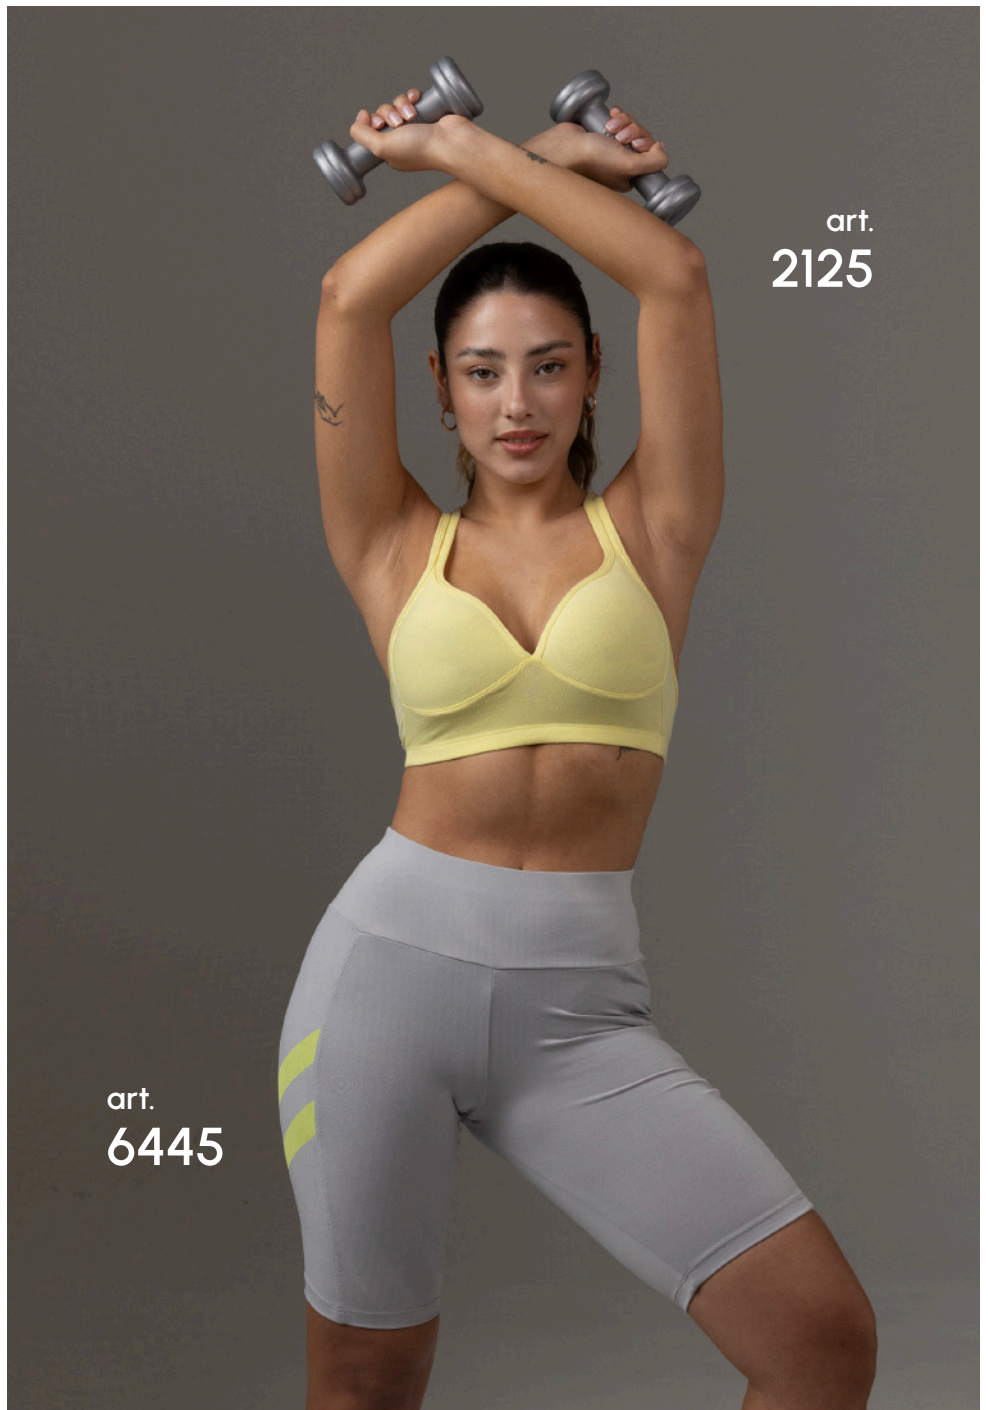

Spring Summer

catalogue
24-25

www.shedyl.com.ar
[@shedyl_oficial](https://www.instagram.com/shedyl_oficial)

SPRING
SUMMER
24-25

Linea
S H E D Y L

art.
6445

art.
2125

2125

Top deportivo de algodón lycra taza soft

color:	talles:
fucsia, negro	85 · 90
amarillo	95 · 100

6445

Calza biker con bolsillo y estampa polisap

color:	talles:
gris	1 · 2 · 3 · 4
	5 · 6

4278

Short
deportivo

color:
topo