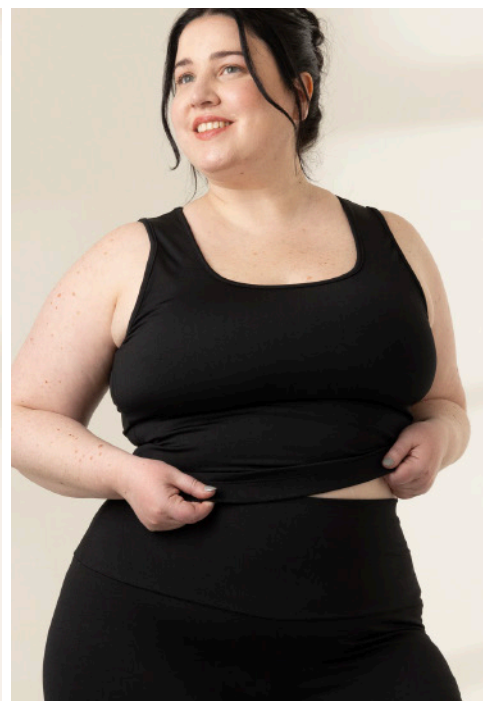

6441

Top largo escote
cuadrado polisap

color:
gris,
negro

talles:
1 · 2 · 3 · 4
5 · 6

6453

Calza biker con bolsillo
combinada de polisap

color:
único

talles:
1 · 2 · 3 · 4
5 · 6