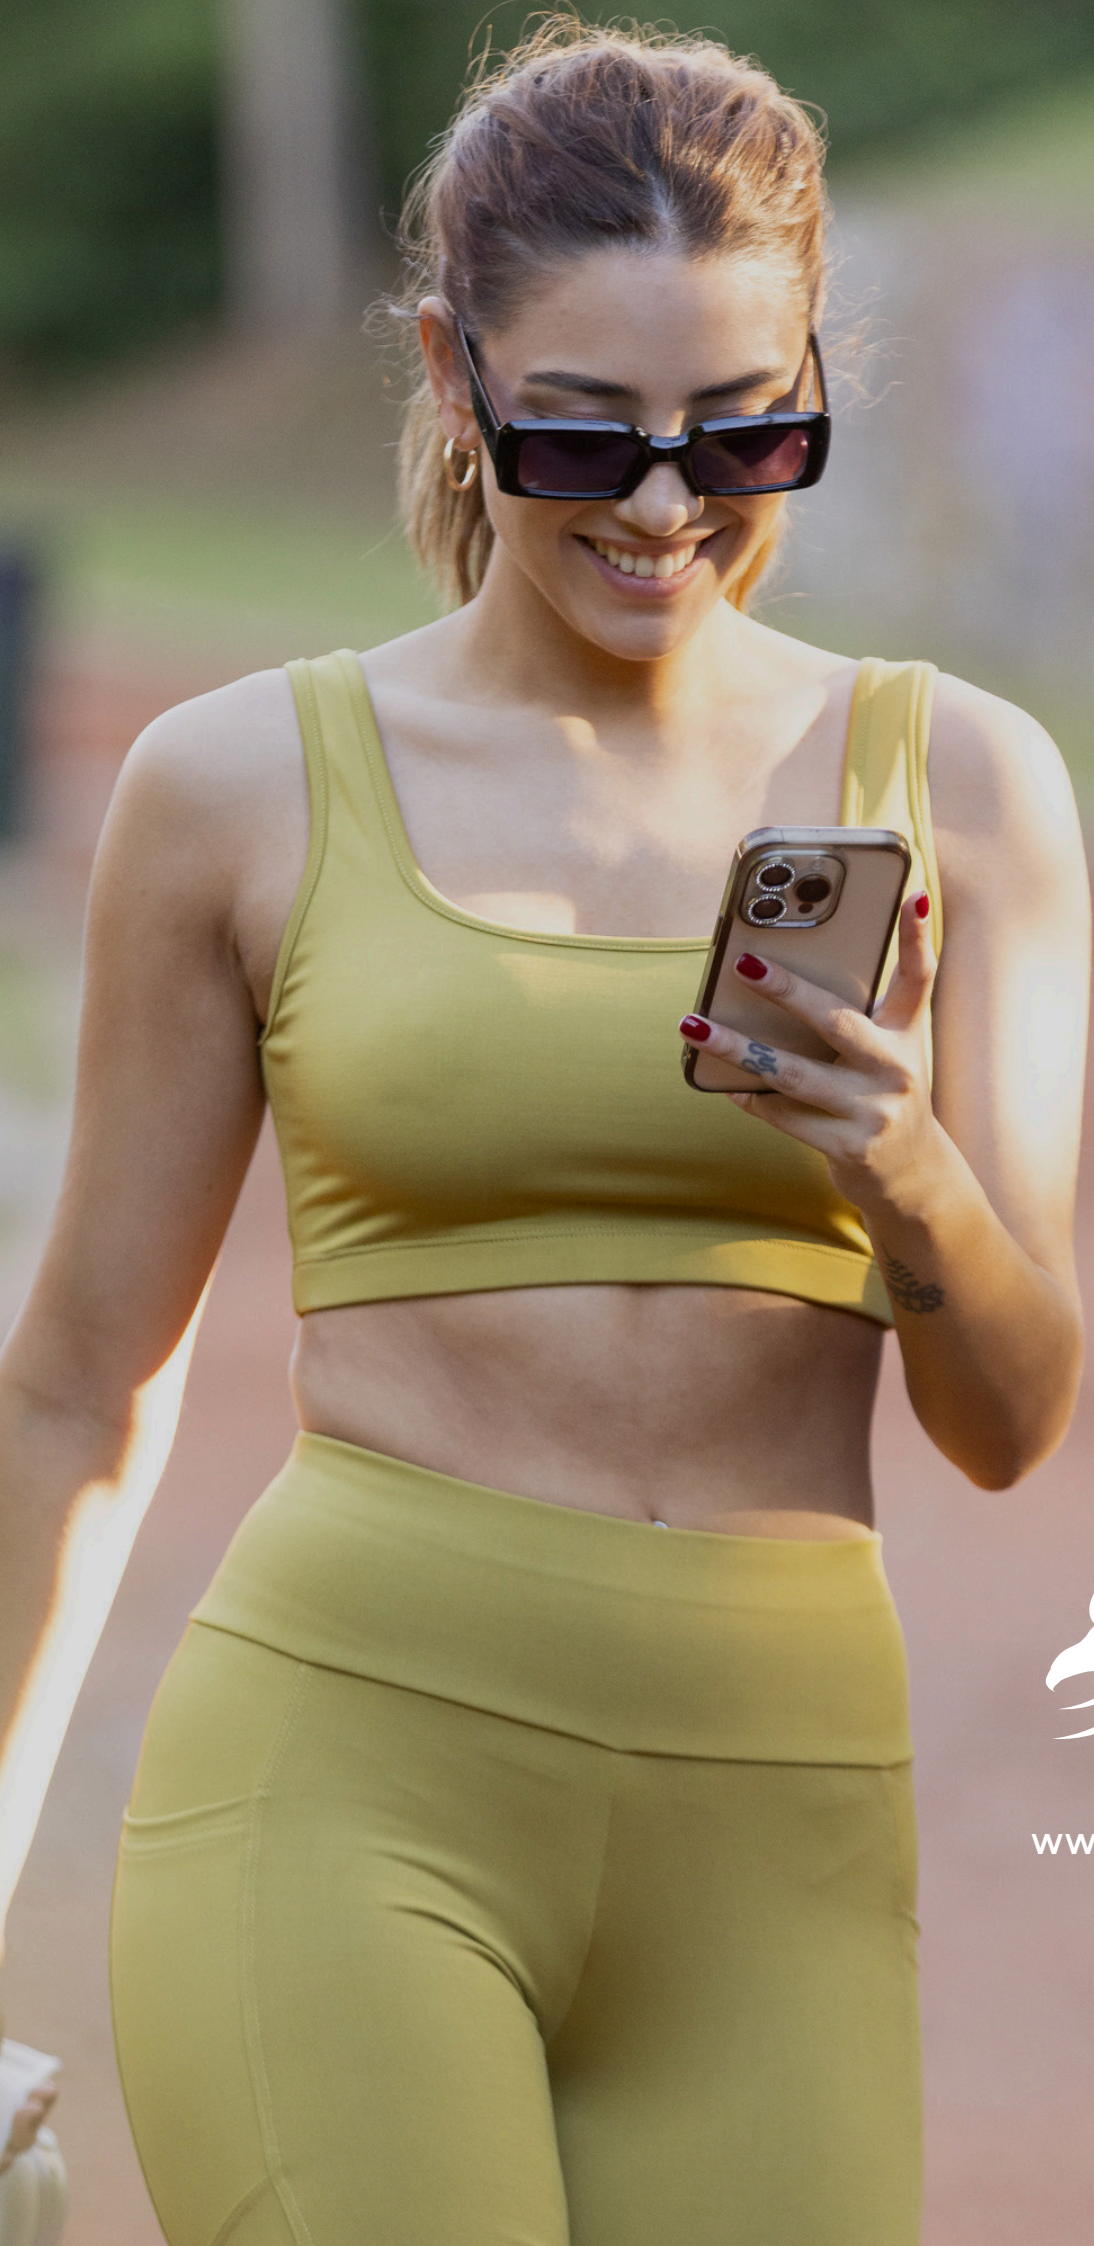

6438

Top deportivo
corset de polisap

color:
negro,
rosa

talles:
1 · 2 · 3 · 4

art.
6438

www.shedyl.com.ar
@shedyl_oficial