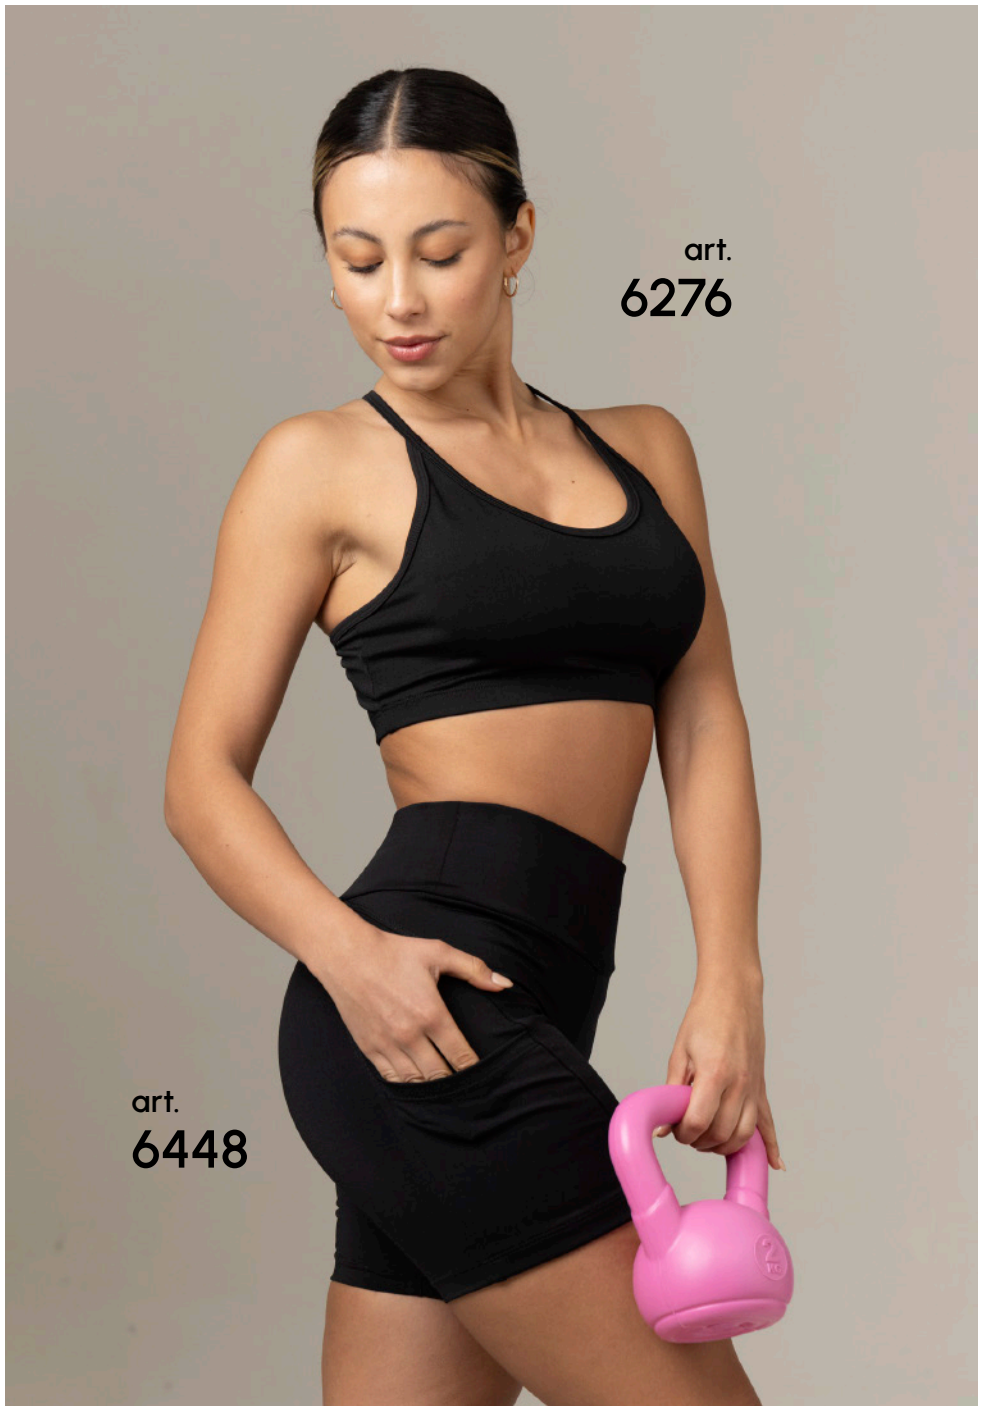

art.
6276

art.
6448

6276

Top deportivo con tiras de polisap

color:	talles:
negro,	1 · 2 · 3 · 4
topo	5 · 6

6448

Calza biker con bolsillo de polisap

color:	talles:
negro,	1 · 2 · 3 · 4
lavanda	5 · 6