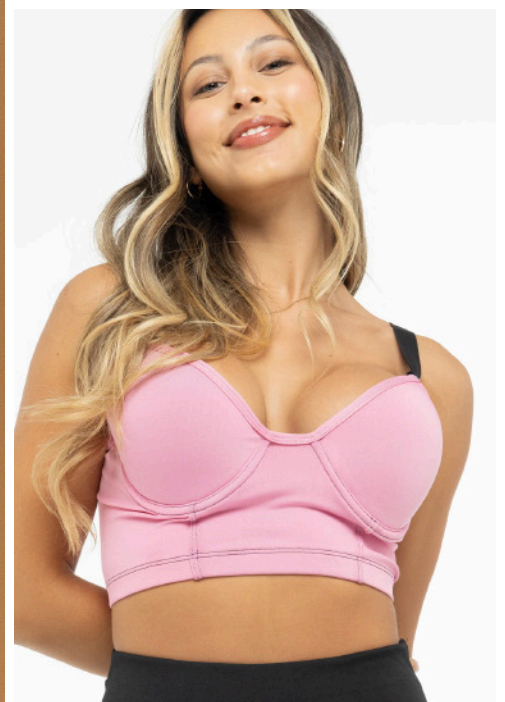

art.
6467

6467

Top deportivo
taza soft

color:
rosa, azul
marino

talles:
1 · 2 · 3 · 4