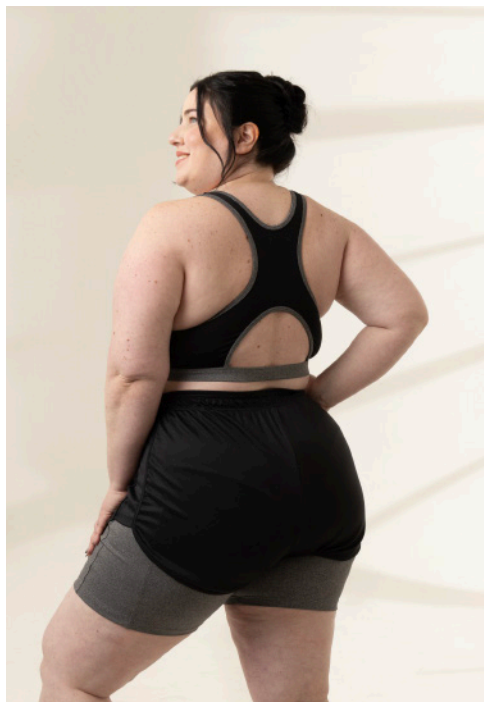

art.
6452

6452

Top deportivo
combinado de polisap

color:
único

talles:
1 · 2 · 3 · 4
5 · 6

4280

Short deportivo con
calza incorporada

color:
único

talles:
1 · 2 · 3 · 4
5 · 6

art.
4280