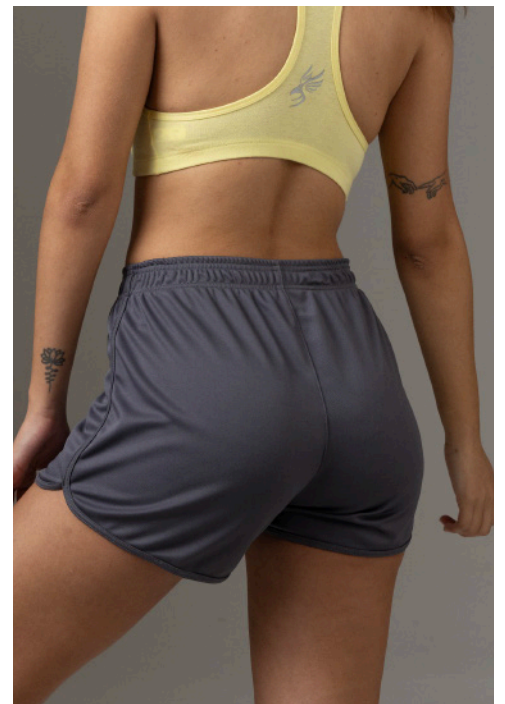

Spring Summer

catalogue
24-25

www.shedyl.com.ar
[@shedyl_oficial](https://www.instagram.com/shedyl_oficial)

SPRING
SUMMER
24-25

Linea
S H E D Y L

art.
6445

art.
2125

2125

Top deportivo de algodón lycra taza soft

color:	talles:
fucsia, negro	85 · 90
amarillo	95 · 100

6445

Calza biker con bolsillo y estampa polisap

color:	talles:
gris	1 · 2 · 3 · 4
	5 · 6

4278

Short
deportivo

color:
topo