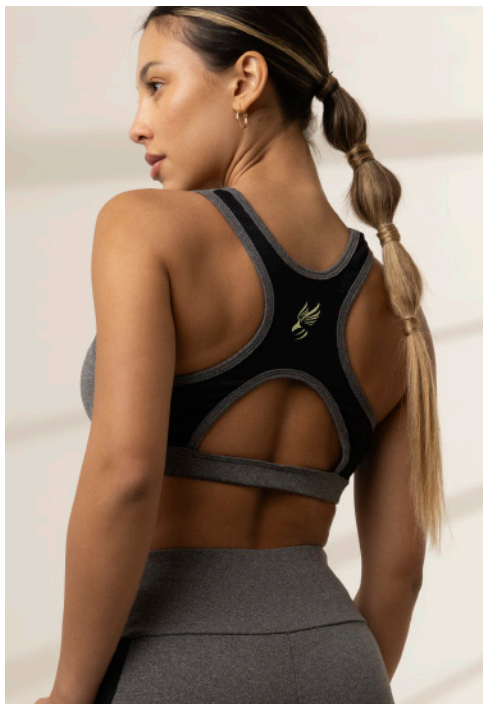

6452

Top deportivo
combinado de polisap

---

color:	talles:
único	1 · 2 · 3 · 4 5 · 6

6453

Calza biker con bolsillo
combinada de polisap

---

color:	talles:
único	1 · 2 · 3 · 4 5 · 6