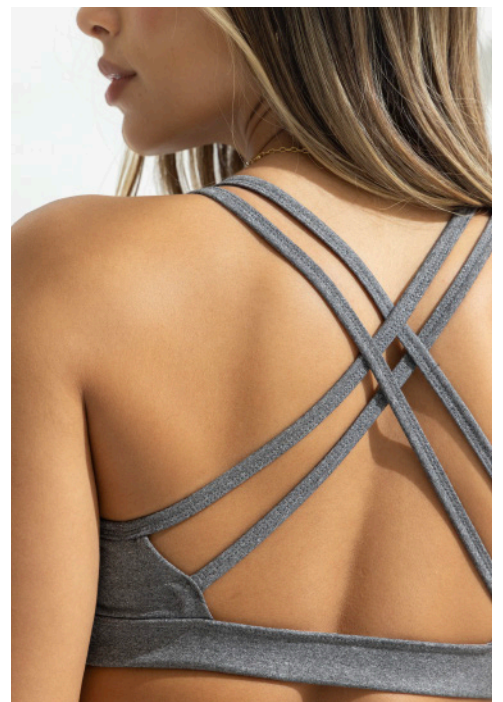

6228

Top deportivo con taza
desmontable polisap

color: negro, gris mel
talles: 1 · 2 · 3 · 4

6340

Calza biker cintura
alta de polisap

color: gris mel
talles: 1 · 2 · 3 · 4

art.
4266

4266