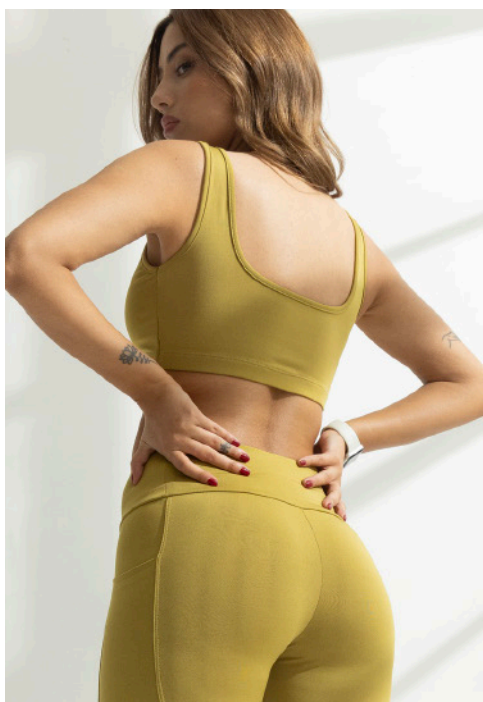

6460

Top deportivo escote cuadrado de polisap

color:
olive oil

talles:
1 · 2 · 3 · 4

6456

Calza biker con recortes y bolsillo de polisap

color:
olive oil,
negro

talles:
1 · 2 · 3 · 4