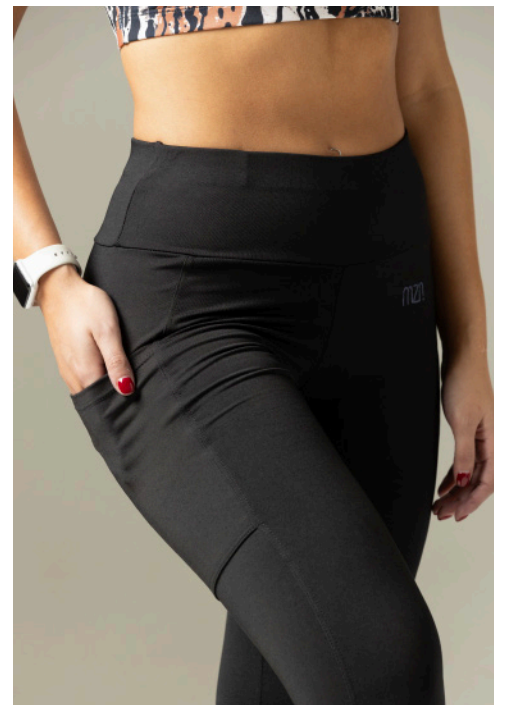

6256

Calza capri con
bolsillos de polisap

color:
negro

talles:
1 · 2 · 3 · 4