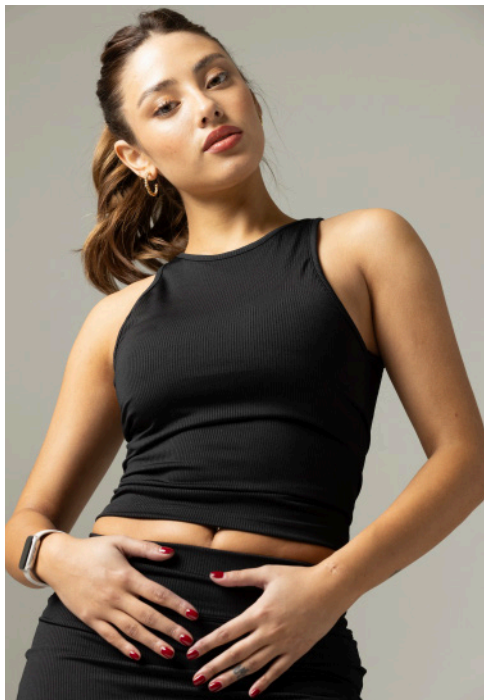

art.
7083

art.
7082

7082

Pollera con short
de Morley de microfibra

color:
negro

talles:
1 · 2 · 3 · 4

7083

Remera top de morley
de microfibra

color:
negro

talles:
1 · 2 · 3 · 4