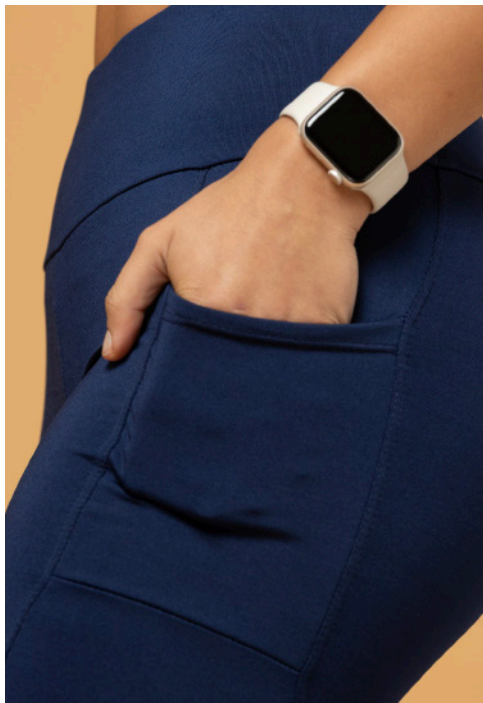

art.
6390

art.
6393

6390

Top deportivo
navy de polisap

color: único
talles: 1 · 2 · 3 · 4

6393

Calza biker con
bolsillo de polisap

color: azul marino,
azul
talles: 1 · 2 · 3 · 4