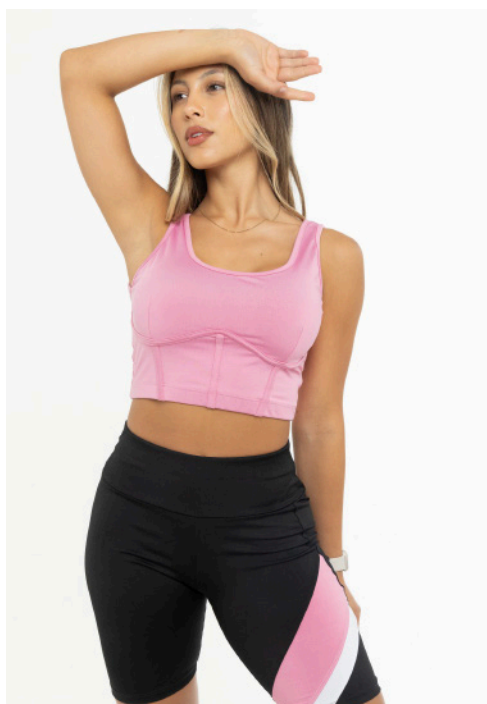

6438

Top deportivo
corset de polisap

color:
negro,
rosa

talles:
1 · 2 · 3 · 4

art.
6438