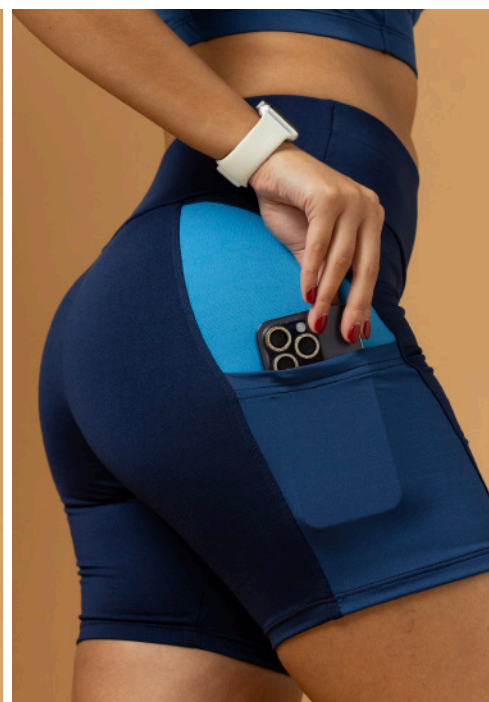

6406

Top deportivo con tiras de polisap

color:
azul

talles:
1 · 2 · 3 · 4

6457

Calza biker con bolsillo combinada de polisap

color:
único

talles:
1 · 2 · 3 · 4

art.
6457