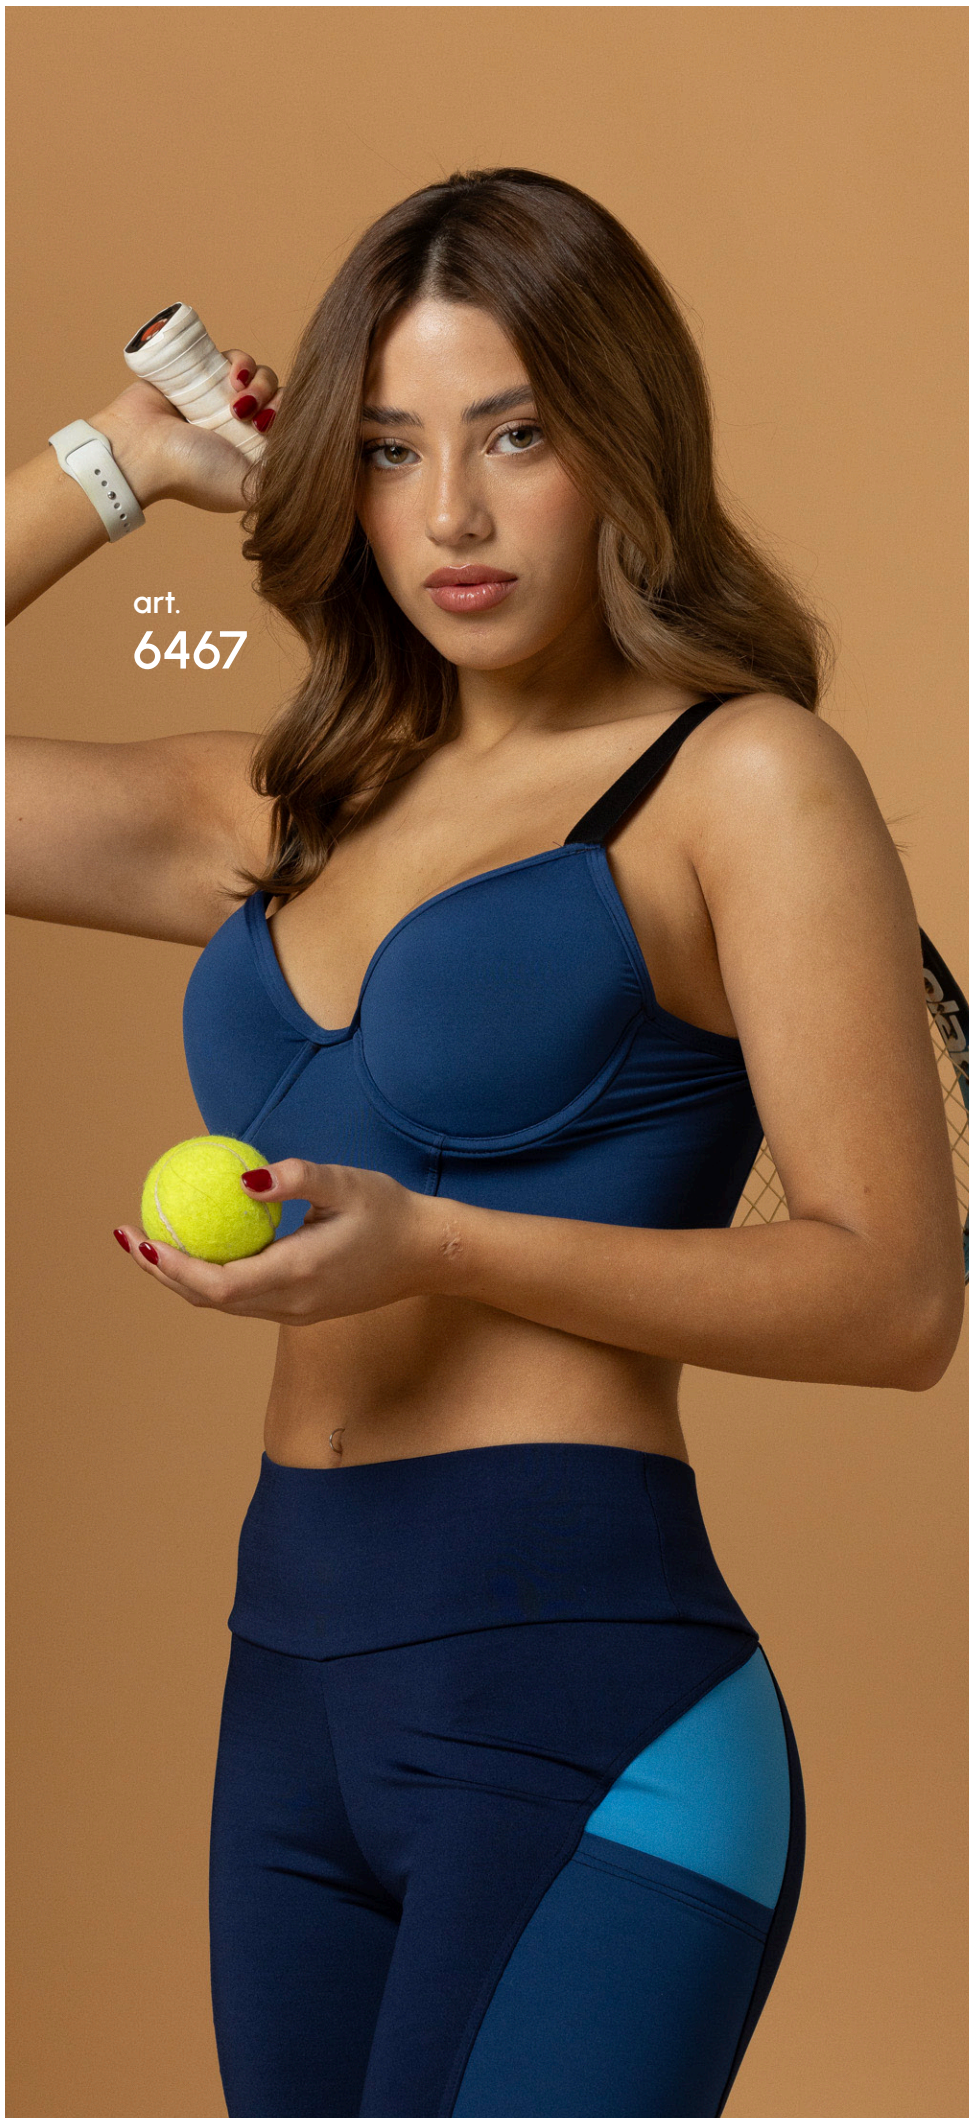

art.
6467

6467

Top deportivo
taza soft

color:
rosa, azul
marino

talles:
1 · 2 · 3 · 4