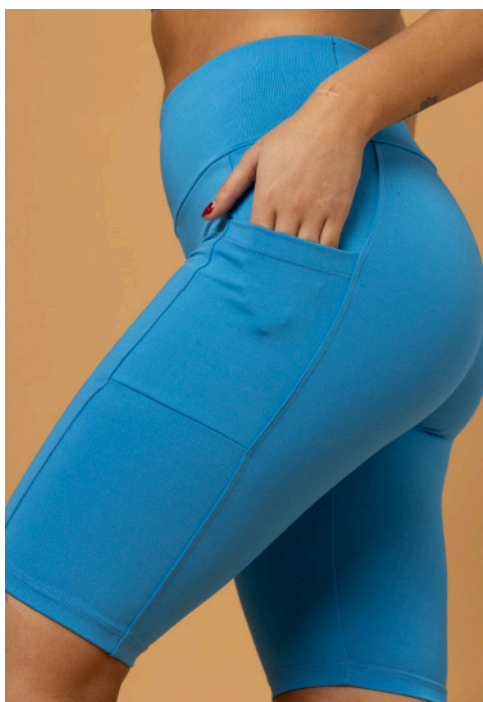

4282

Remera deportiva
escote "v"

color: azul marino
talles: 1 · 2 · 3 · 4

6393

Calza biker con
bolsillo de polisap

color: azul marino,
azul
talles: 1 · 2 · 3 · 4