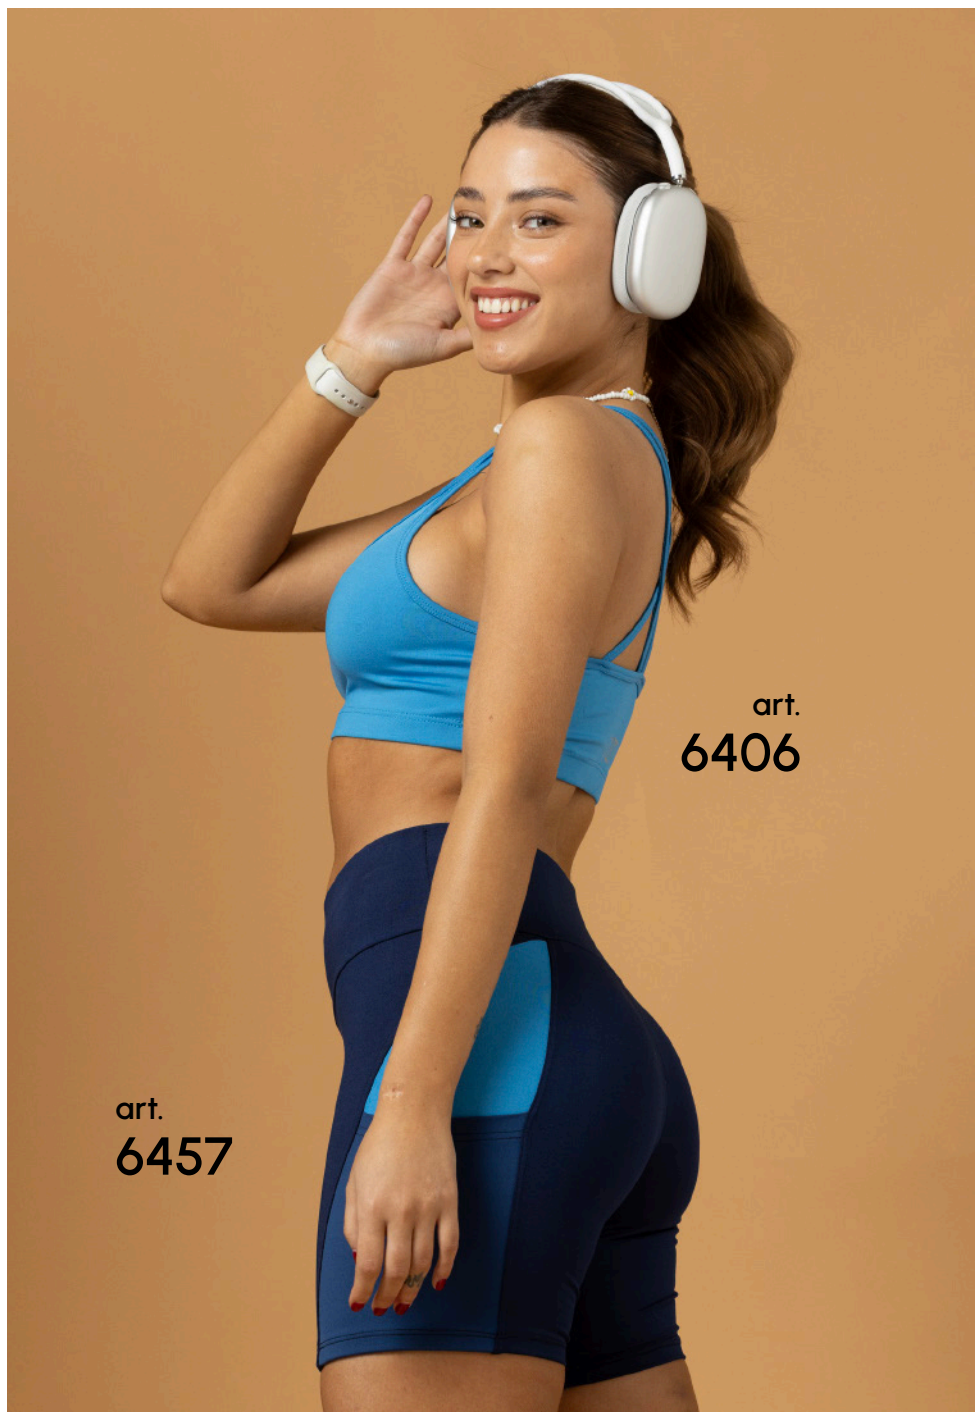

6406

Top deportivo con tiras de polisap

color:
azul

talles:
1 · 2 · 3 · 4

6457

Calza biker con bolsillo combinada de polisap

color:
único

talles:
1 · 2 · 3 · 4

art.
6457