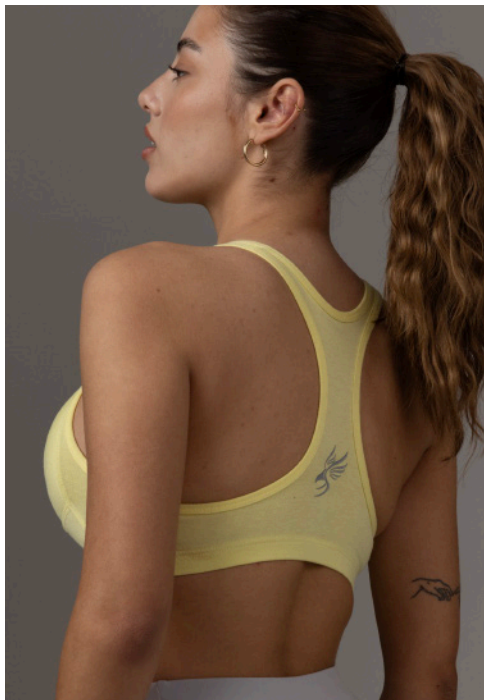

Spring Summer

catalogue
24-25

www.shedyl.com.ar
[@shedyl_oficial](https://www.instagram.com/shedyl_oficial)

SPRING
SUMMER
24-25

Linea
S H E D Y L

art.
6445

art.
2125

2125

Top deportivo de algodón lycra taza soft

color:	talles:
fucsia, negro	85 · 90
amarillo	95 · 100

6445

Calza biker con bolsillo y estampa polisap

color:	talles:
gris	1 · 2 · 3 · 4
	5 · 6

4278

Short
deportivo

color:
topo