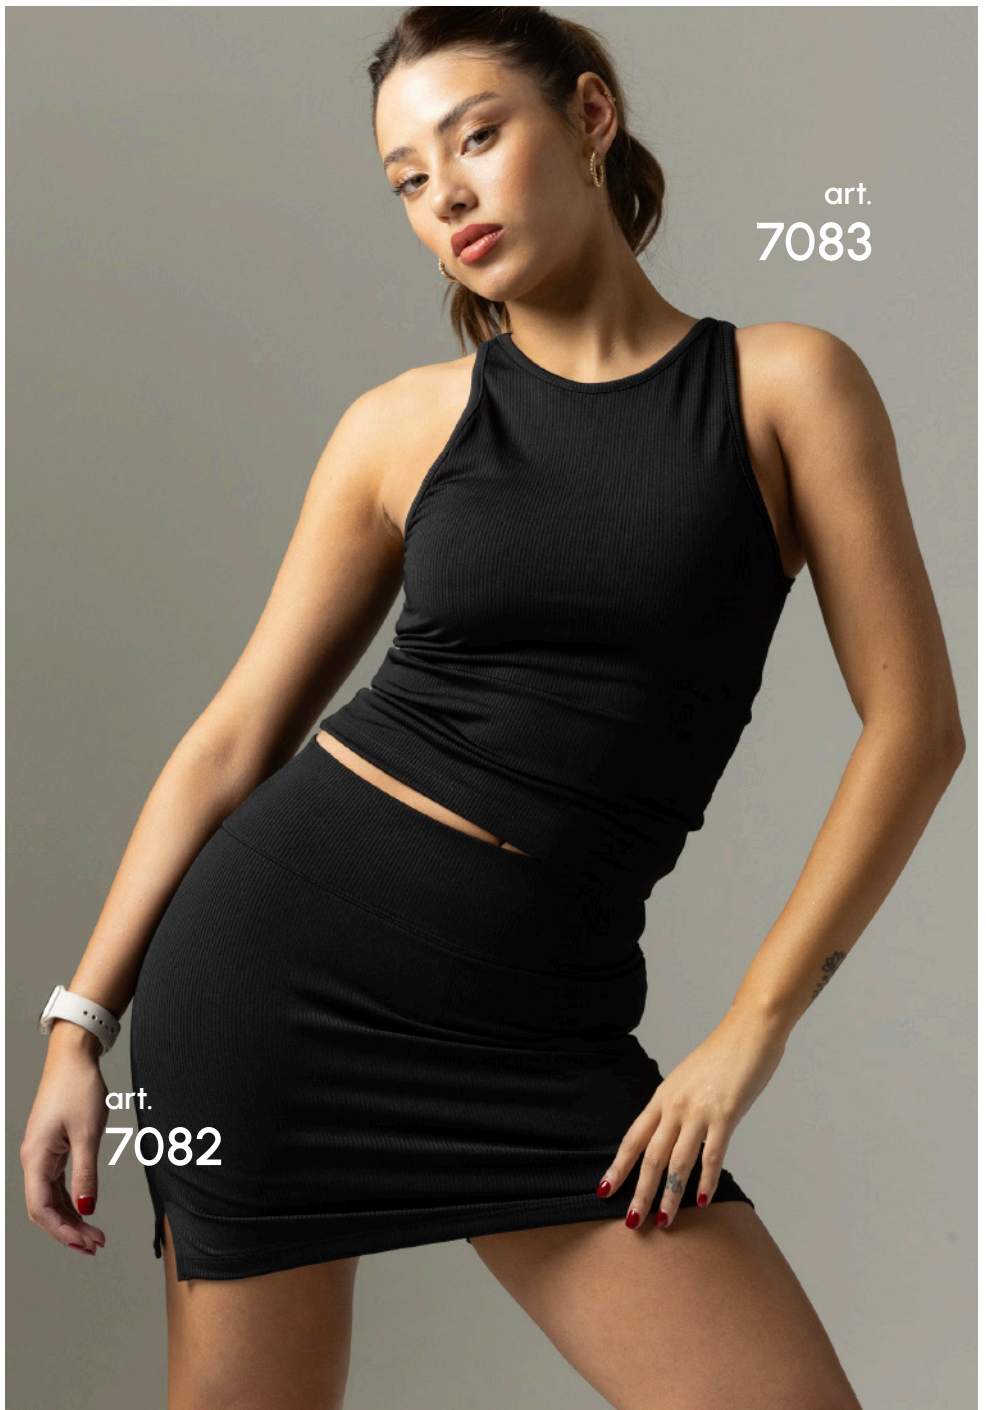

art.
7083

art.
7082

7082

Pollera con short
de Morley de microfibra

color:
negro

talles:
1 · 2 · 3 · 4

7083

Remera top de morley
de microfibra

color:
negro

talles:
1 · 2 · 3 · 4