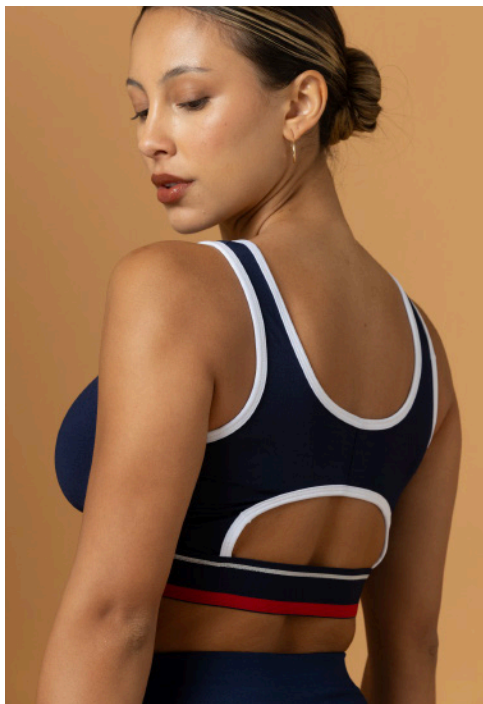

art.
6390

art.
6393

6390

Top deportivo
navy de polisap

color: único
talles: 1 · 2 · 3 · 4

6393

Calza biker con
bolsillo de polisap

color: azul marino,
azul
talles: 1 · 2 · 3 · 4