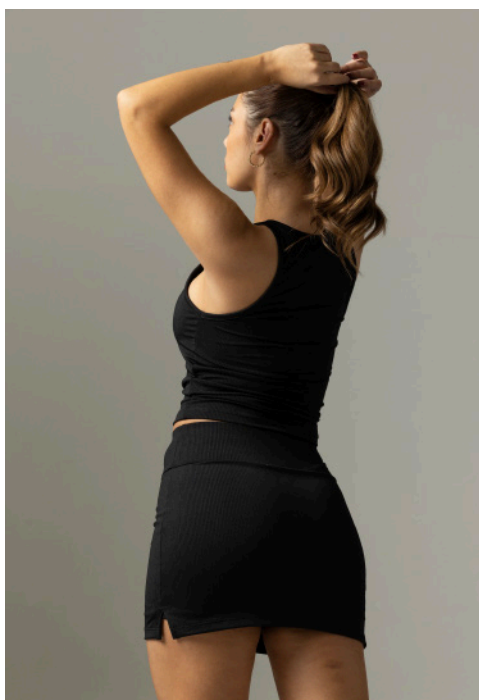

Pollera con short
de Morley de microfibra

color:
negro

talles:
1 · 2 · 3 · 4

7083

Remera top de morley
de microfibra

color:
negro

talles:
1 · 2 · 3 · 4

6440