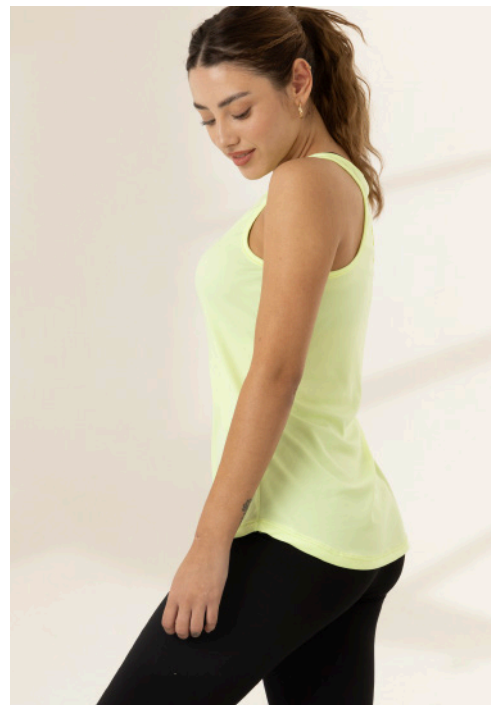

4281

Musculosa deportiva
con estampa

---

color:	talles:
amarillo neón	1 · 2 · 3 · 4
suave, blanco	5 · 6

6404

Calza cintura alta
de polisap "compresión"

---

color:	talles:
negro	1 · 2 · 3 · 4
	5 · 6