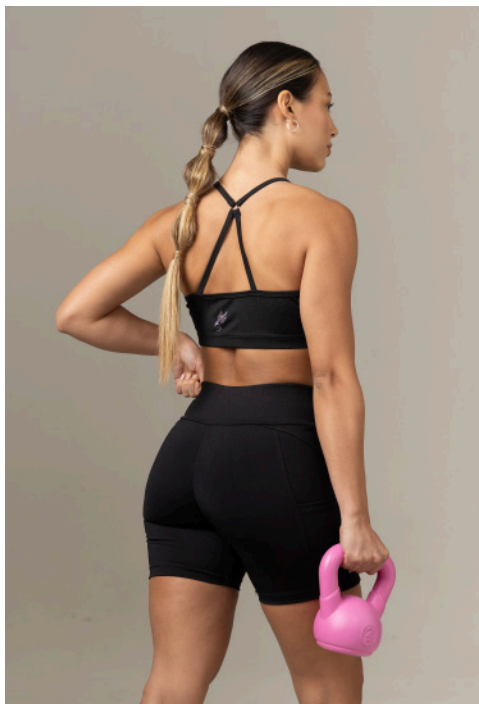

art.
6407

6444

Top deportivo taza soft
con elástico ancho
de microfibra

color:
negro

talles:
85 · 90
95 · 100

6407

Calza modeladora
"push up" de polisap

color:
negro

talles:
1 · 2 · 3 · 4
5 · 6

art.
6276

art.
6448

6276

Top deportivo con tiras de polisap

color:	talles:
negro,	1 · 2 · 3 · 4
topo	5 · 6

6448

Calza biker con bolsillo de polisap