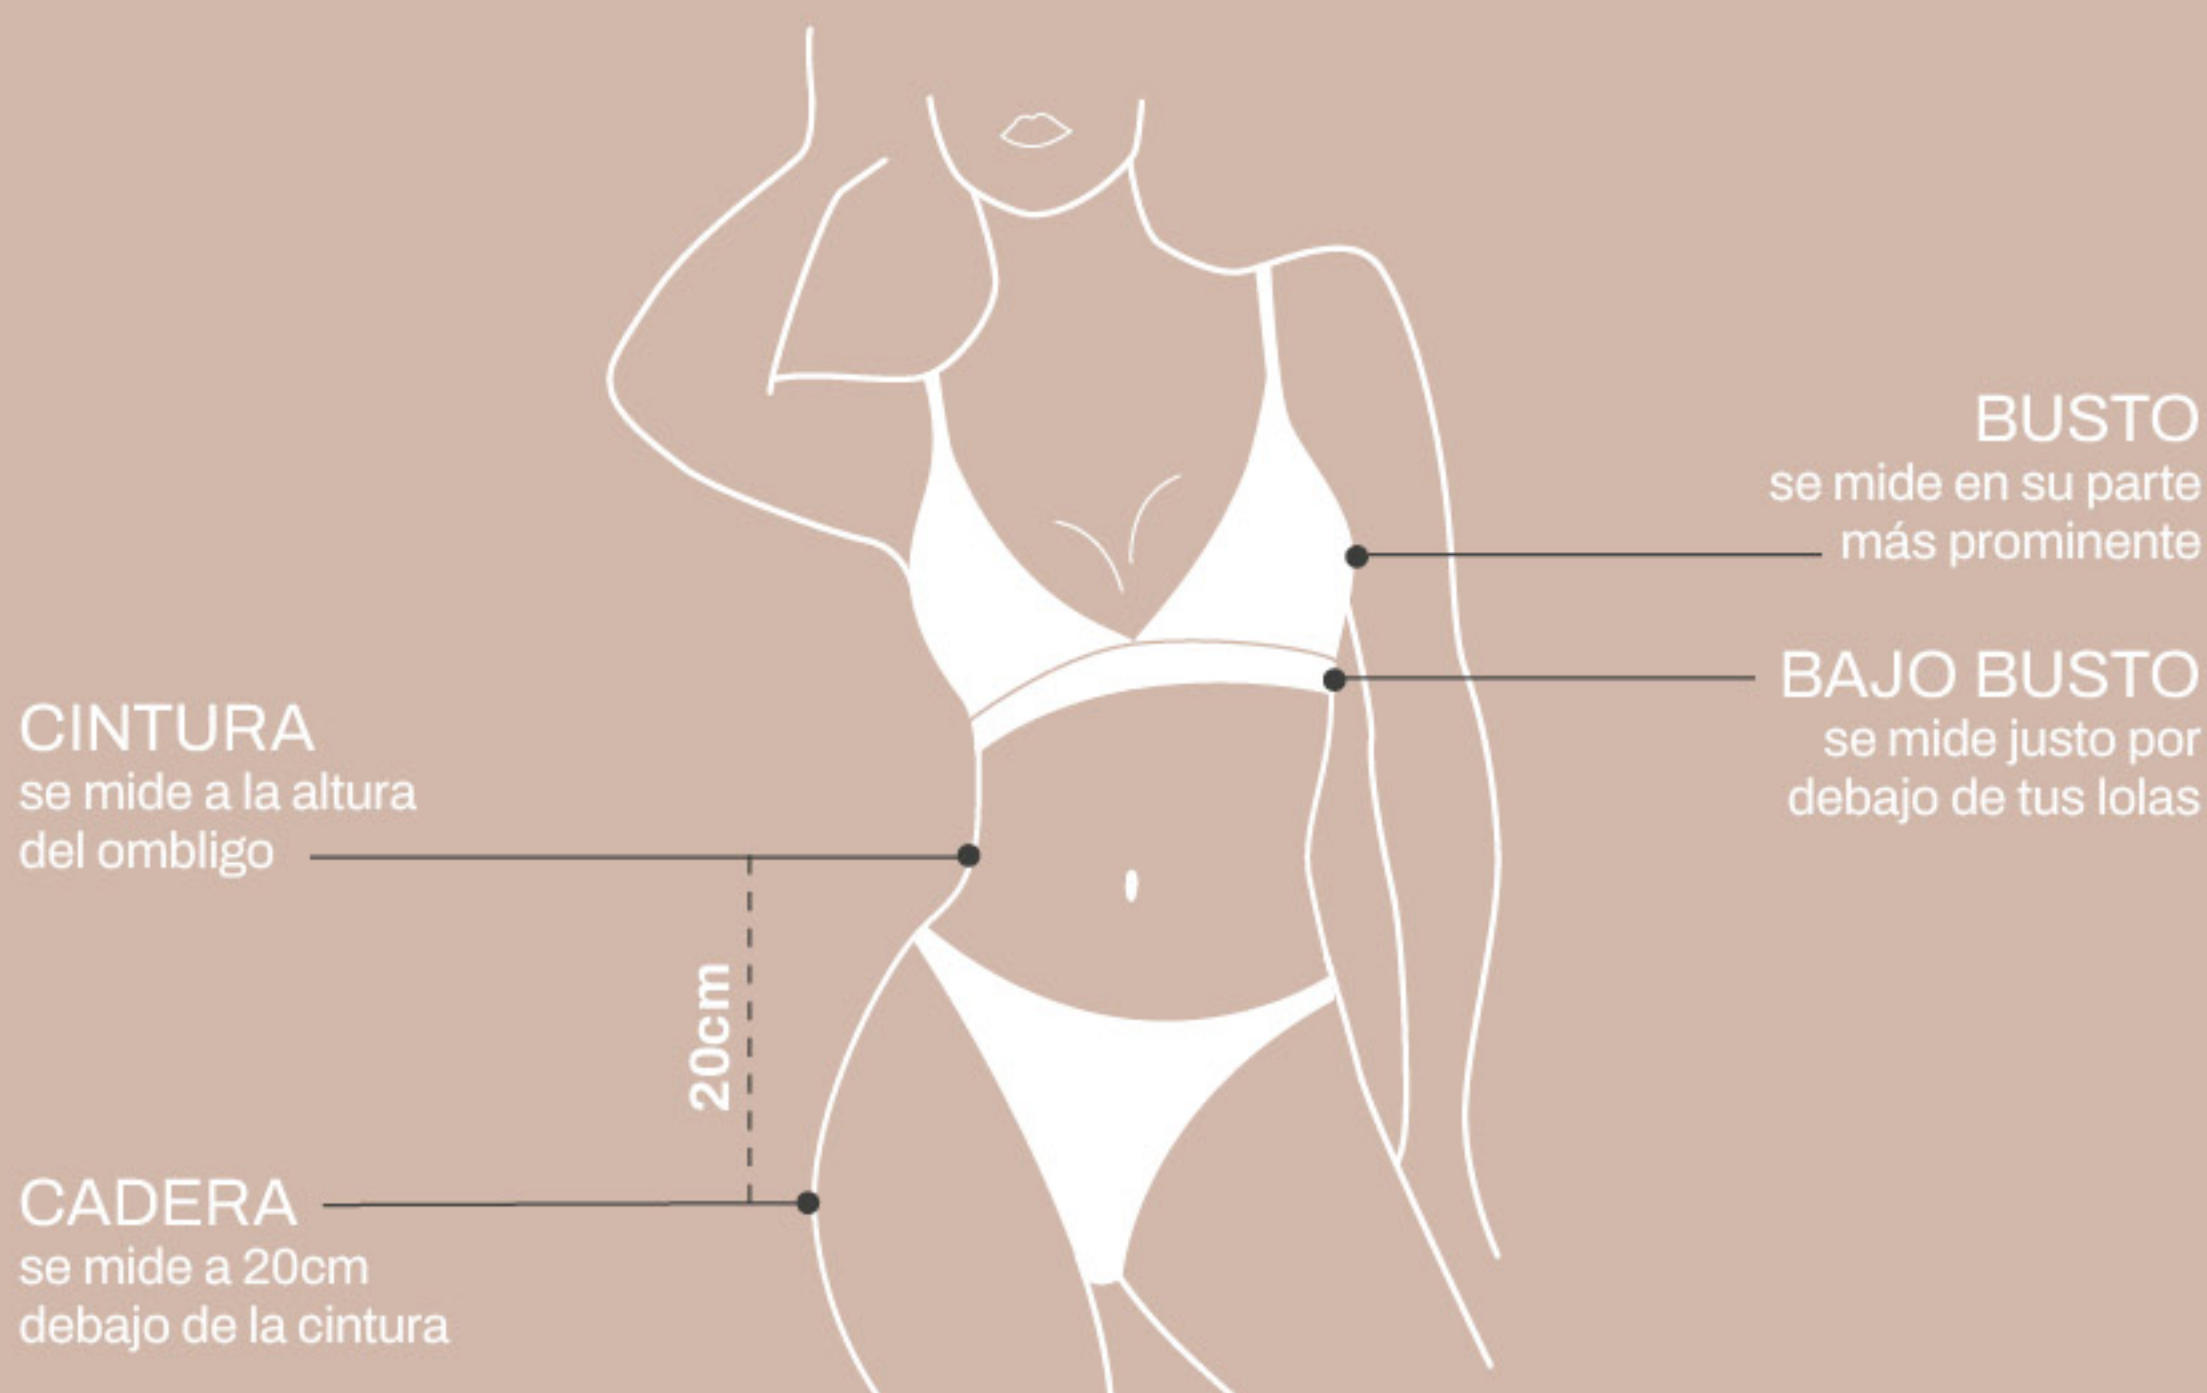

DE MEDIDAS TABLA

Las medidas son del cuerpo humano y están expresadas en centímetros.

PARTES SUPERIORES		BUSTO	BAJO BUSTO
80	S	82 - 86	64 - 70
85	S	86 - 90	70 - 76
90	M	90 - 96	76 - 84
95	L	96 - 102	84 - 92
100	XL	102 - 108	92 - 98
105	XL	108 - 112	98 - 104
110	XXL	112 - 116	104 - 110
115	XXL	116 - 120	110 - 116
120	XXXL	120 - 124	116 - 122

PARTES INFERIORES		BUSTO	BAJO BUSTO
40	S	66 - 74	90 - 94
42	M	74 - 80	94 - 98
44	L	80 - 86	98 - 102
46	XL	86 - 92	102 - 106
48	XXL	92 - 98	106 - 112