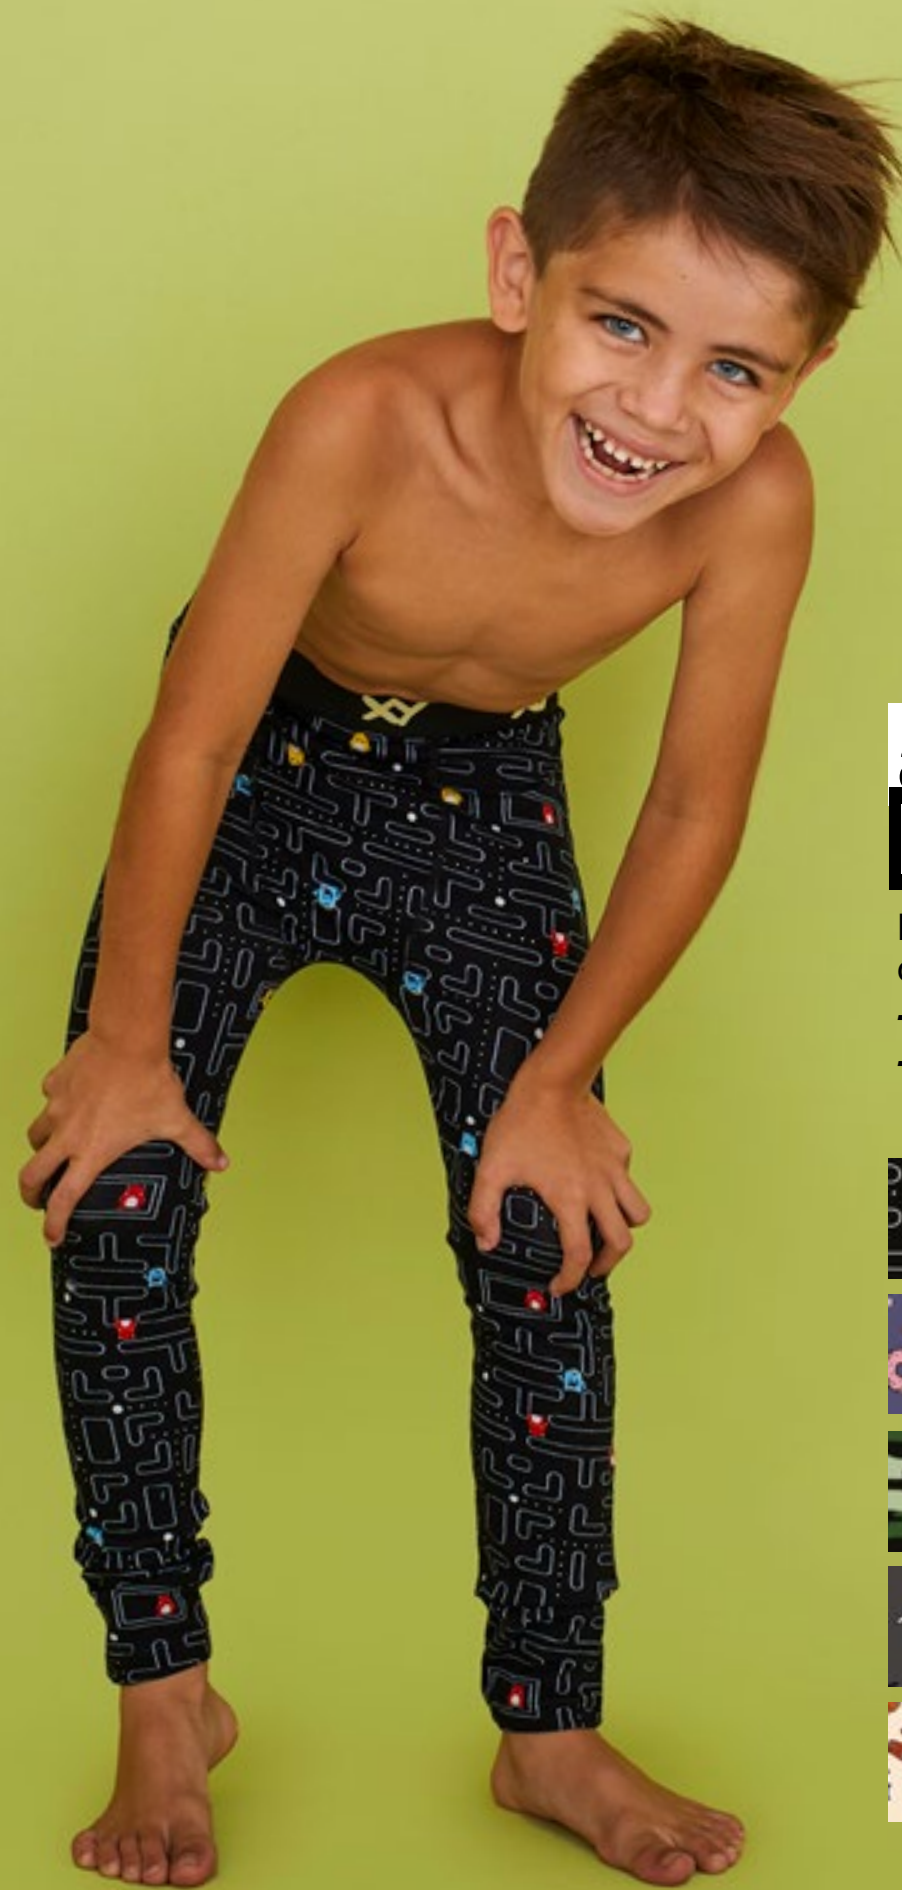

Talles: 2 / 4 / 6 / 8 / 10 / 12
Talles especiales: 14

Just roll

with it

art.5050
largo jr.

Bóxer largo de algodón con lycra.

Talles: 2 / 4 / 6 / 8 / 10 / 12
Talles especiales: 14

T H A V E **O** H A V E **D** H A V E **A** H A V E **Y** H A V E
T F U N **O** F U N **D** F U N **A** F U N **Y** F U N
T E V E R Y **O** E V E R Y **D** E V E R Y **A** E V E R Y **Y** E V E R Y
T I M E **O** I M E **D** I M E **A** I M E **Y** I M E