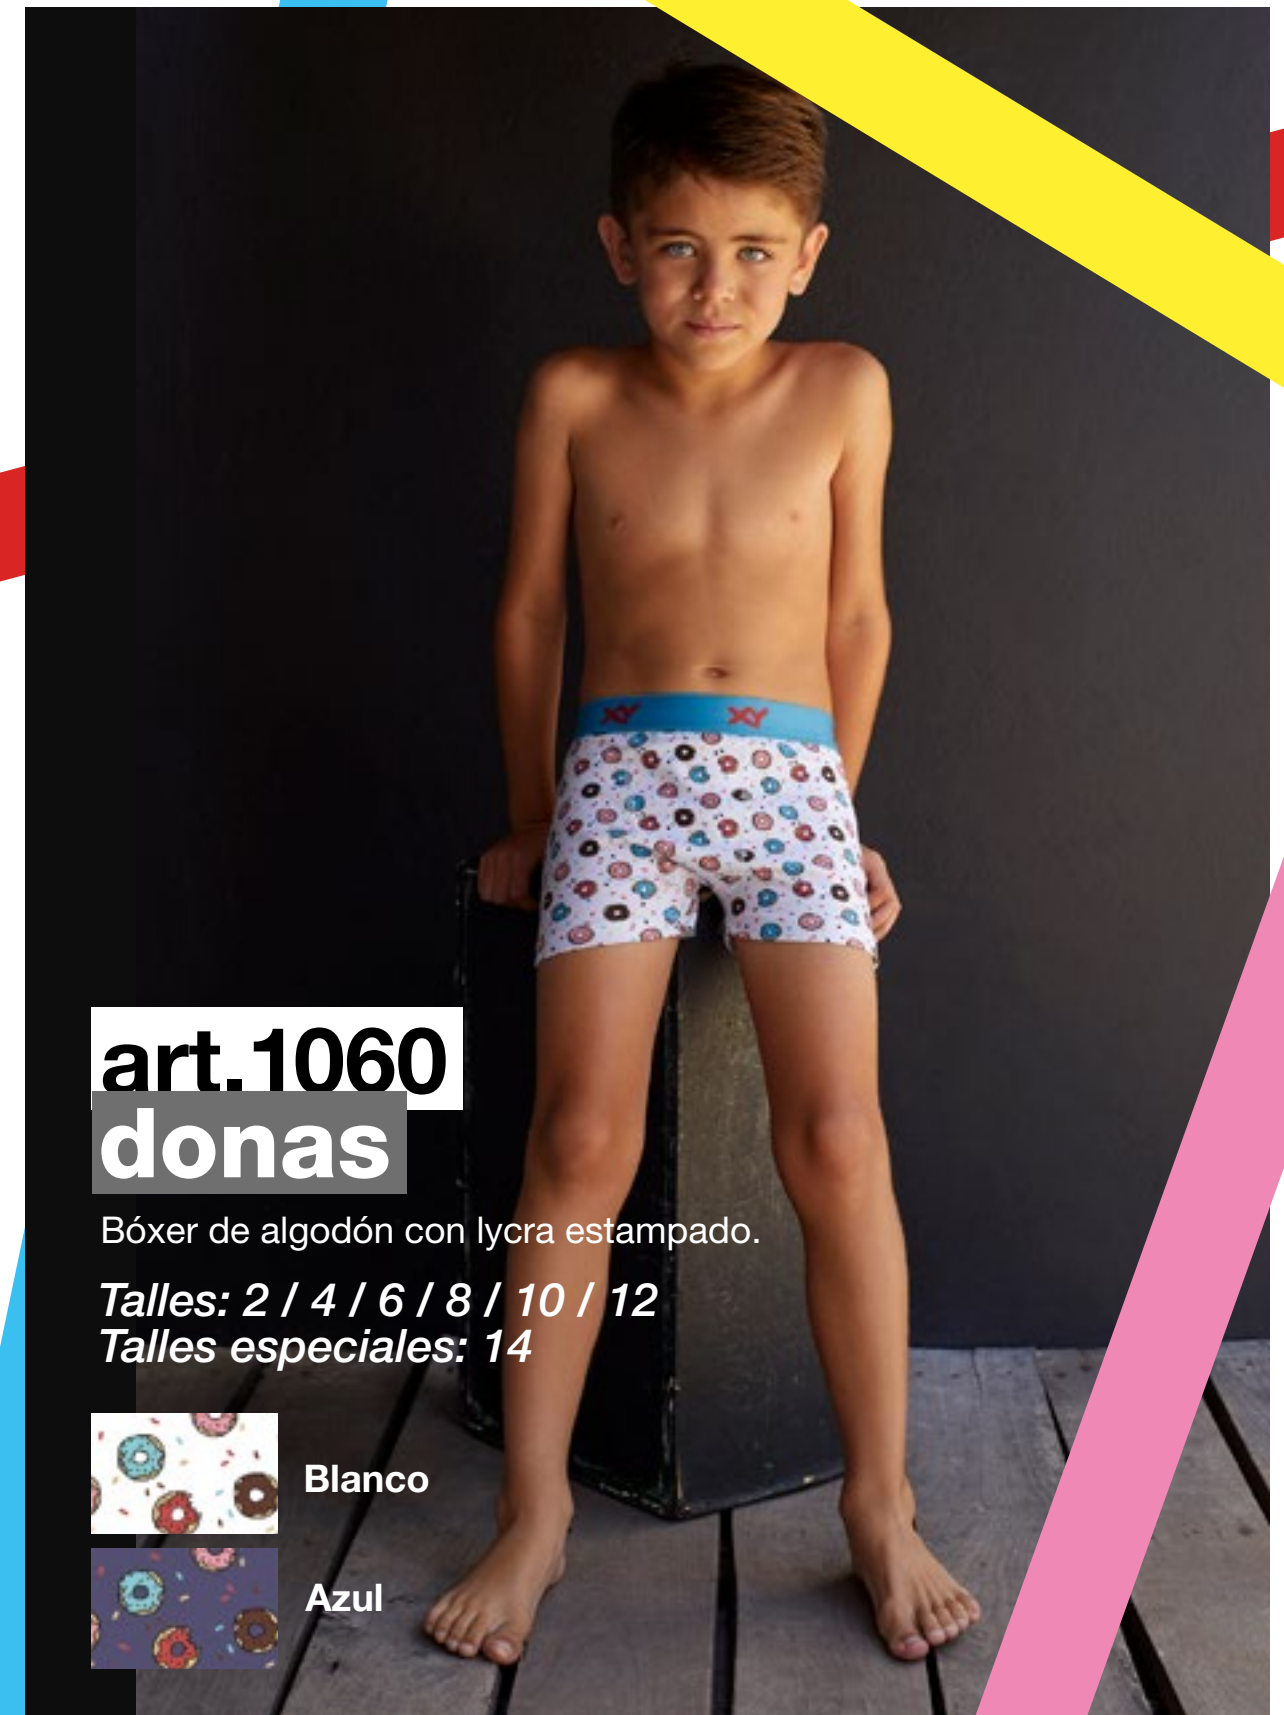

Bóxer de algodón con lycra estampado.

Talles: 2 / 4 / 6 / 8 / 10 / 12

Talles especiales: 14

art. 1001 monstruitos

Bóxer de algodón con lycra estampado.

Talles: 2 / 4 / 6 / 8 / 10 / 12

Verde

Azul