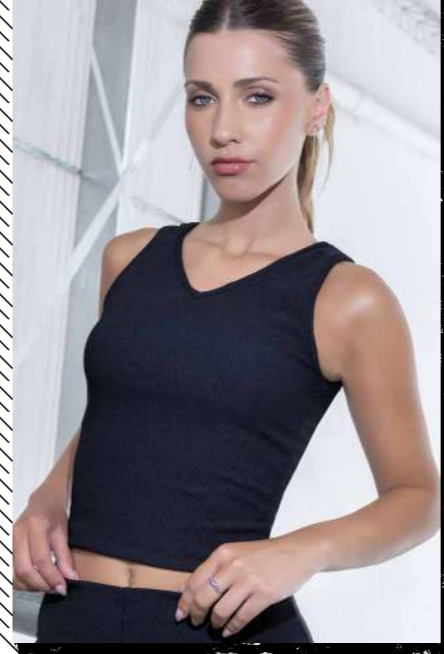

TALLES 1-2-3-4-5-6

COLOR NEGRO

ART. 8008

ART. 6420

ART. 6421

ART. 6420

Top largo de morley.

TALLES 1-2-3-4-5-6