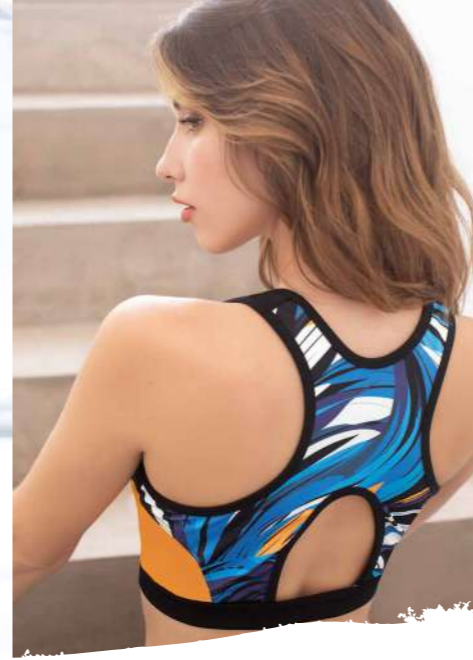

COLOR NEGRO-NARANJA

ART. 6427

ART. 6302

ART. 6428

ART. 6429

ART. 6426

Calza cintura alta
sublimada spirit.

TALLES 1-2-3-4-5-6
COLOR ÚNICO