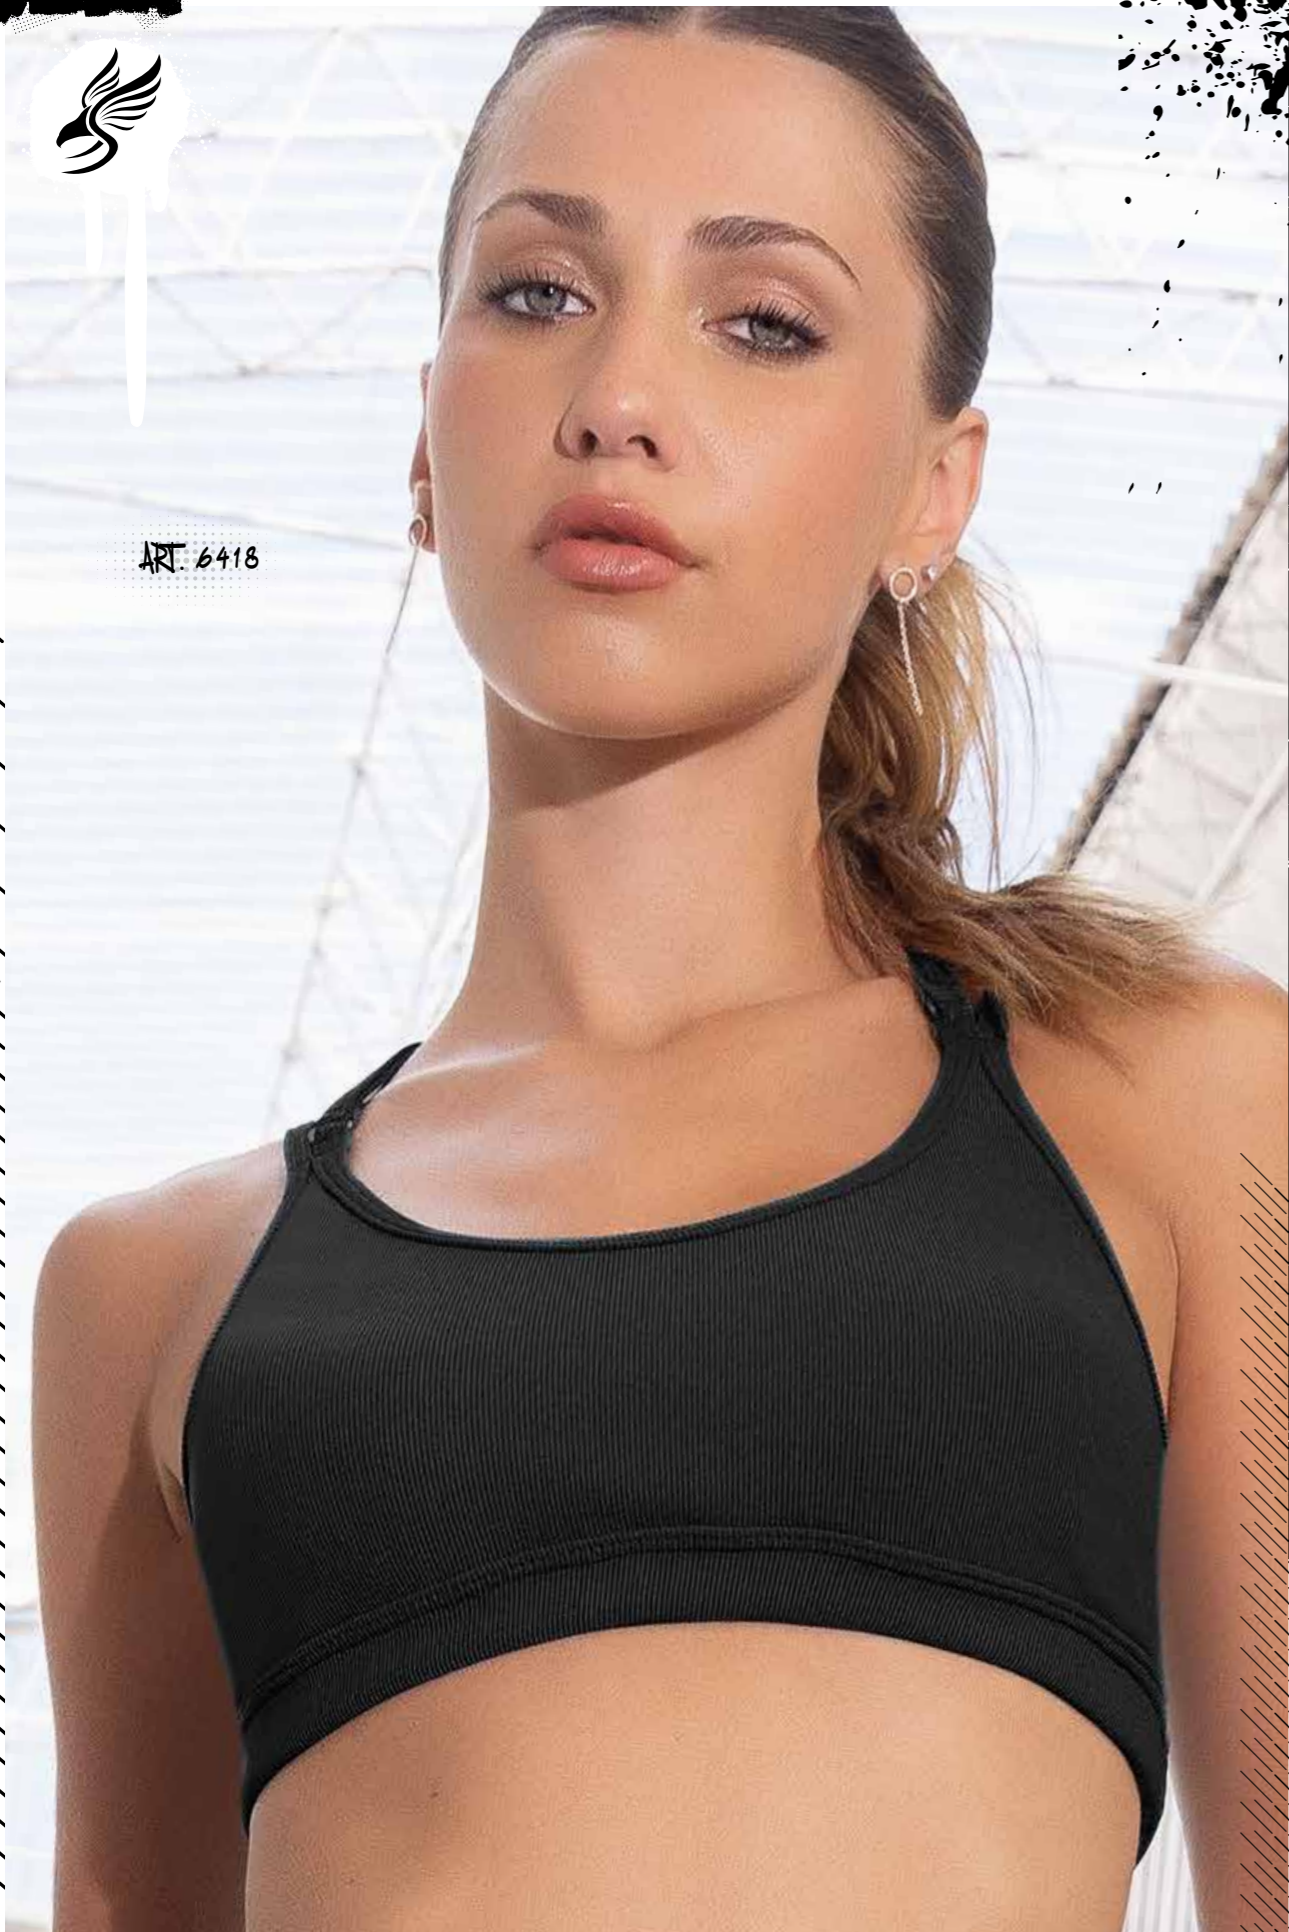

TALLES 1-2-3-4-5-6
COLOR VERDE INGLÉS
-VIOLETA

ART. 6418

ART. 6418

Top deportivo de morley otoman.

TALLES 1-2-3-4-5-6

COLOR NEGRO -
VERDE INGLÉS
-VIOLETA

ART. 8008

Póleron de polar.