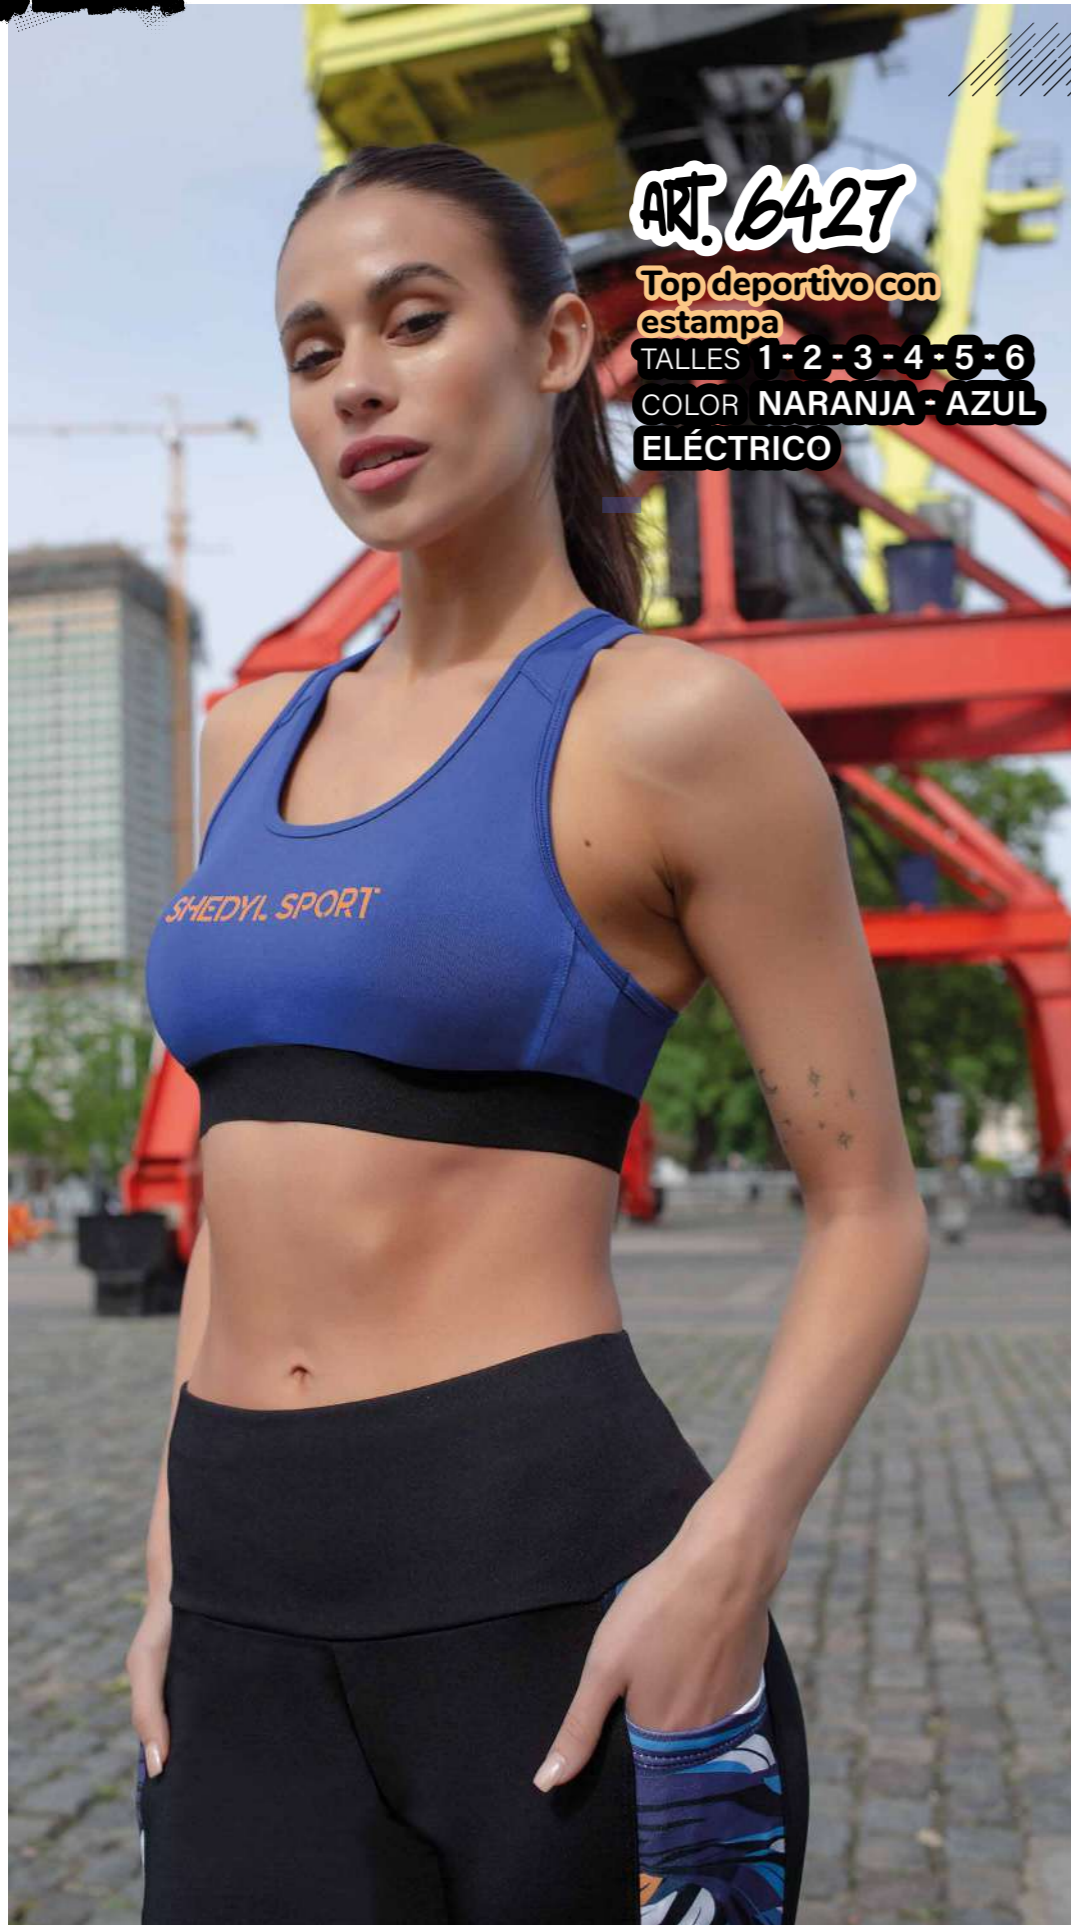

ART. 6427

Top deportivo con estampa

TALLES 1-2-3-4-5-6

COLOR NARANJA - AZUL

ELÉCTRICO