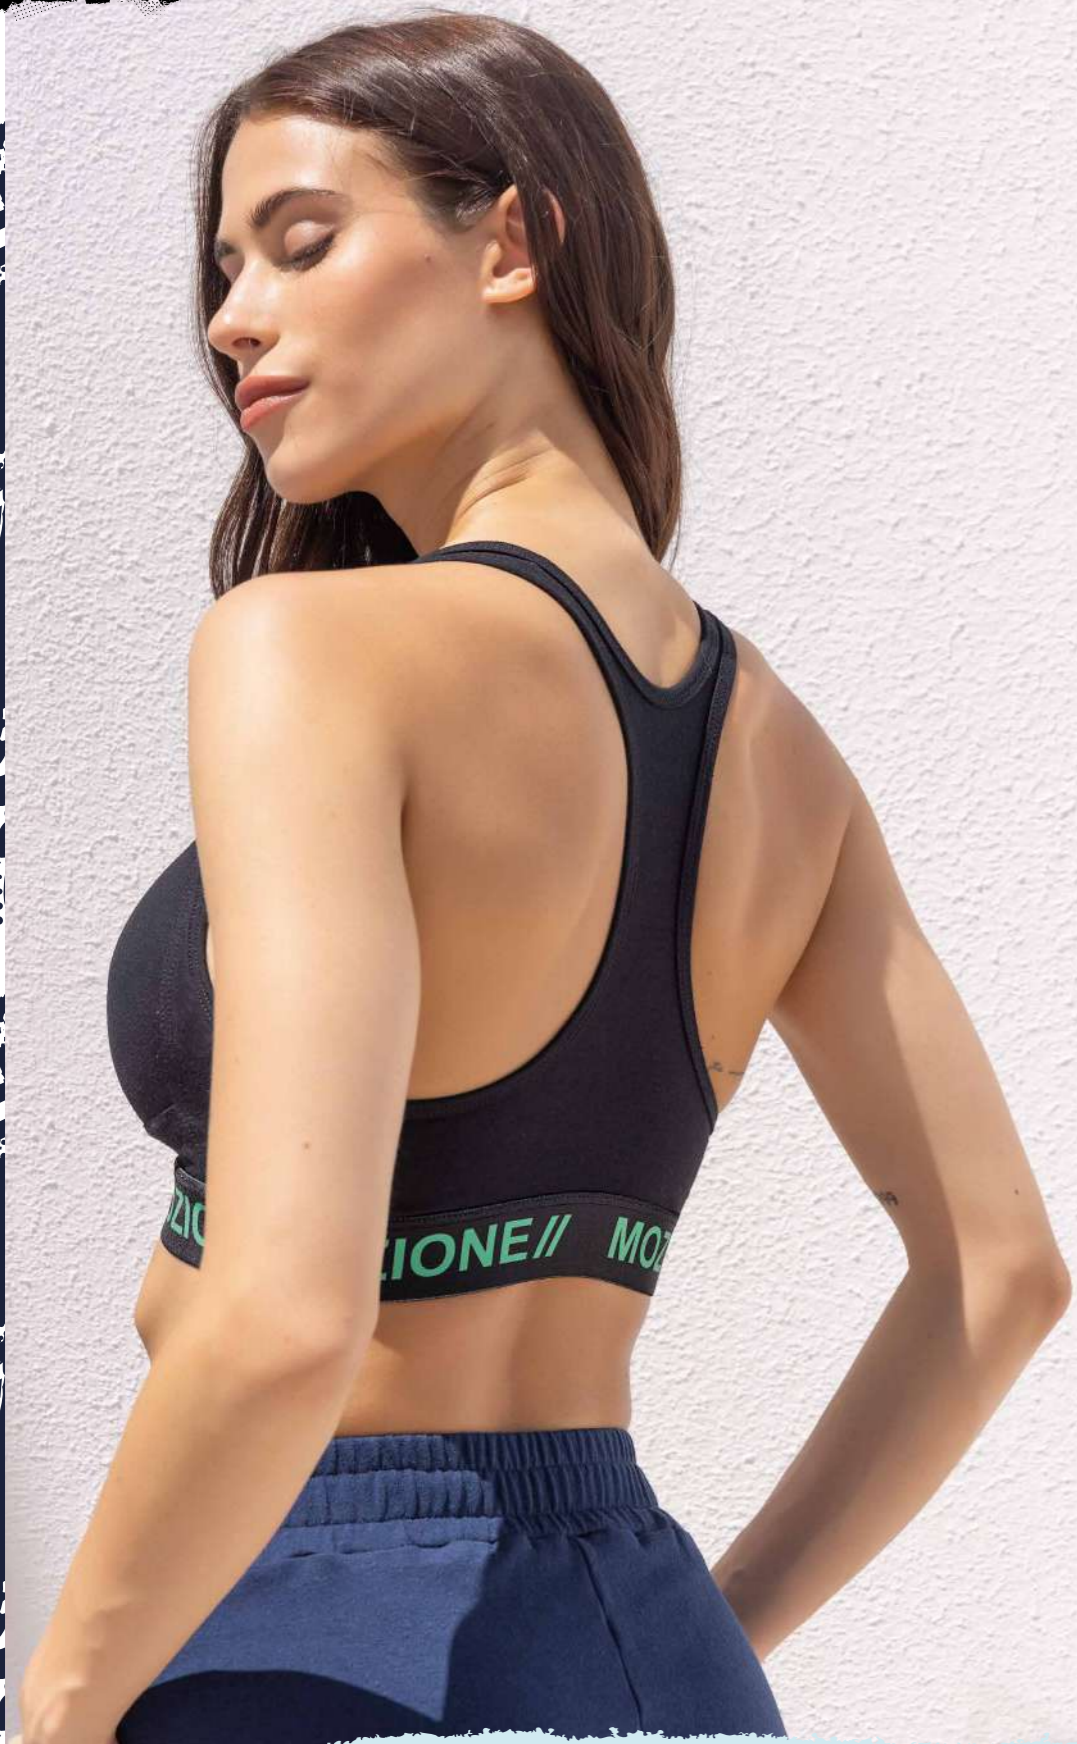

KEEP MOVING

ART. 2128

Body de manga larga
de algodón lycra.
TALLES 1 - 2 - 3 - 4
COLOR AVELLANA -
VERDE

ART. 4273

Pantalón deportivo frisado con puño de elástico.
TALLES 1 - 2 - 3 - 4 / COLOR AZUL MARINO - NEGRO