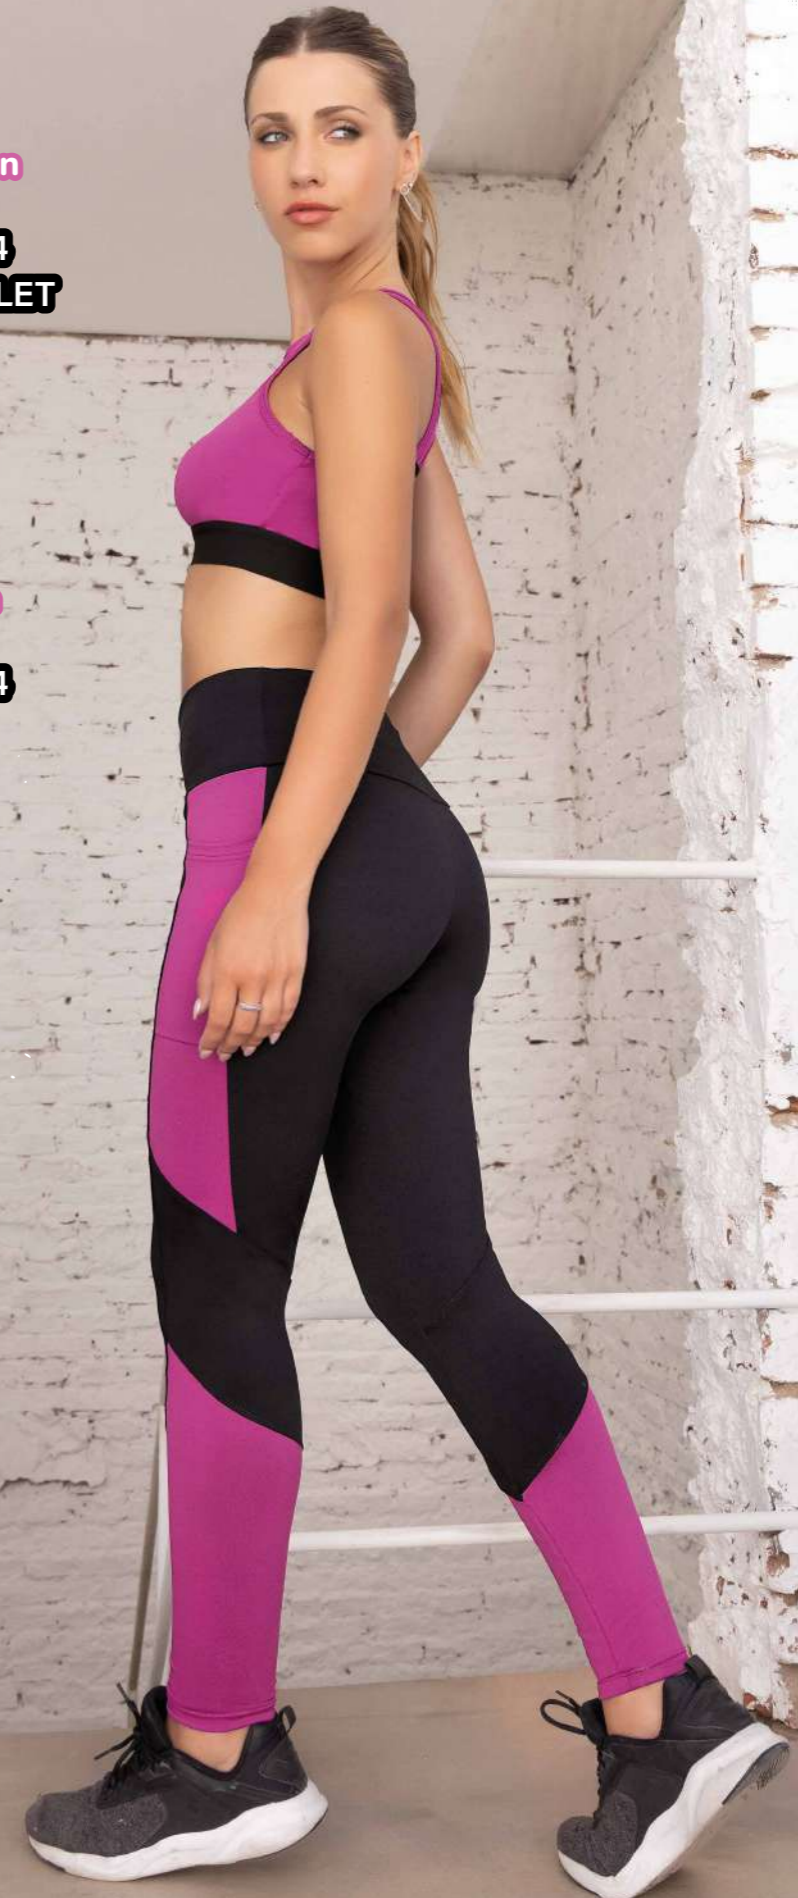

ART. 6413

Top deportivo con elástico.

TALLES 1-2-3-4

COLOR ROSE VIOLET

ART. 6408

Calza combinada con bolsillo.

TALLES 1-2-3-4

COLOR ÚNICO