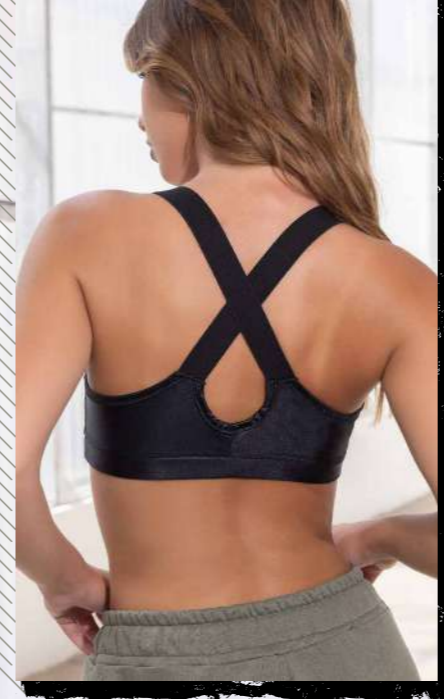

Pantalón de rústico con elástico

TALLES 1-2-3-4-5-6 / COLOR VERDE MILITAR - NEGRO

ART. 3246

ART. 3247

Pantalón de rústico con elástico

TALLES 1-2-3-4-5-6

COLOR NEGRO-

VERDE MILITAR