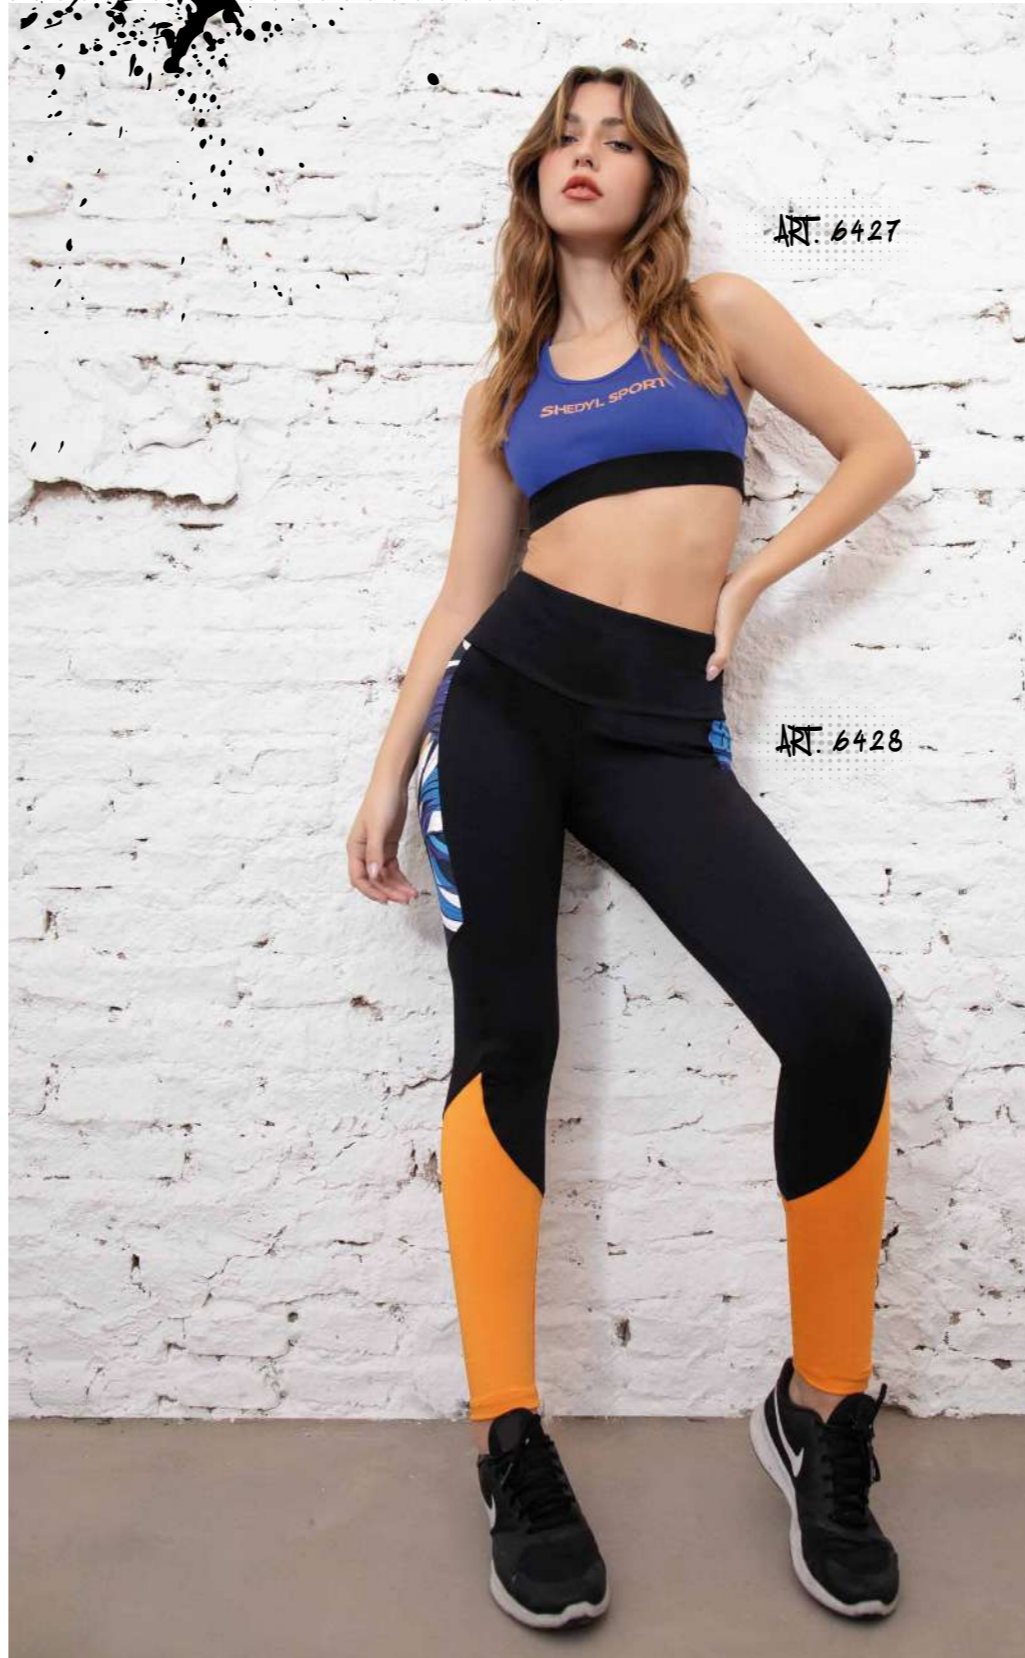

ART. 6426

Calza cintura alta sublimada spirit.

TALLES 1-2-3-4-5-6 / COLOR ÚNICO

ART. 6427

Top deportivo con estampa

TALLES 1-2-3-4-5-6

COLOR NARANJA - AZUL

ELÉCTRICO