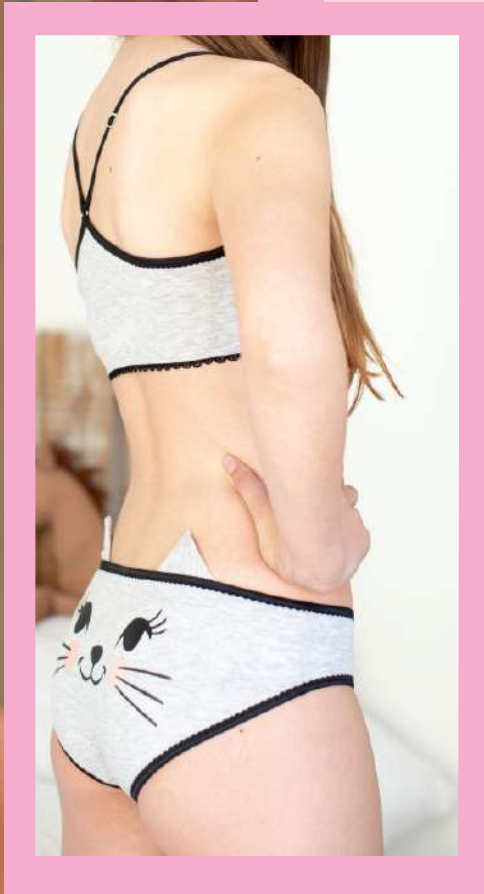

1130

Conjunto de Nena, Top y Vetetina de Algodón Lycra con Estampa y Aplique en 3 D Orejitas.

COLOR Gris Melange - Rosa | TALLES 4 al 16