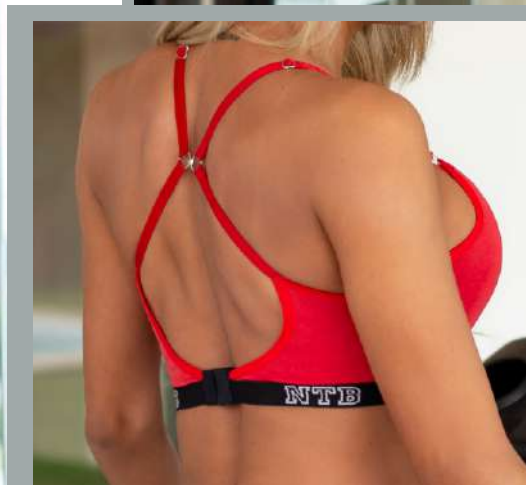

2598

Conjunto DEPORTIVO TASA SOFT
con Base, Elástico Personalizado con
Colaless en Algodón Lycra.

COLORES
Blanco - Negro - Gris Melange - Rojo

TALLES 85 al 100