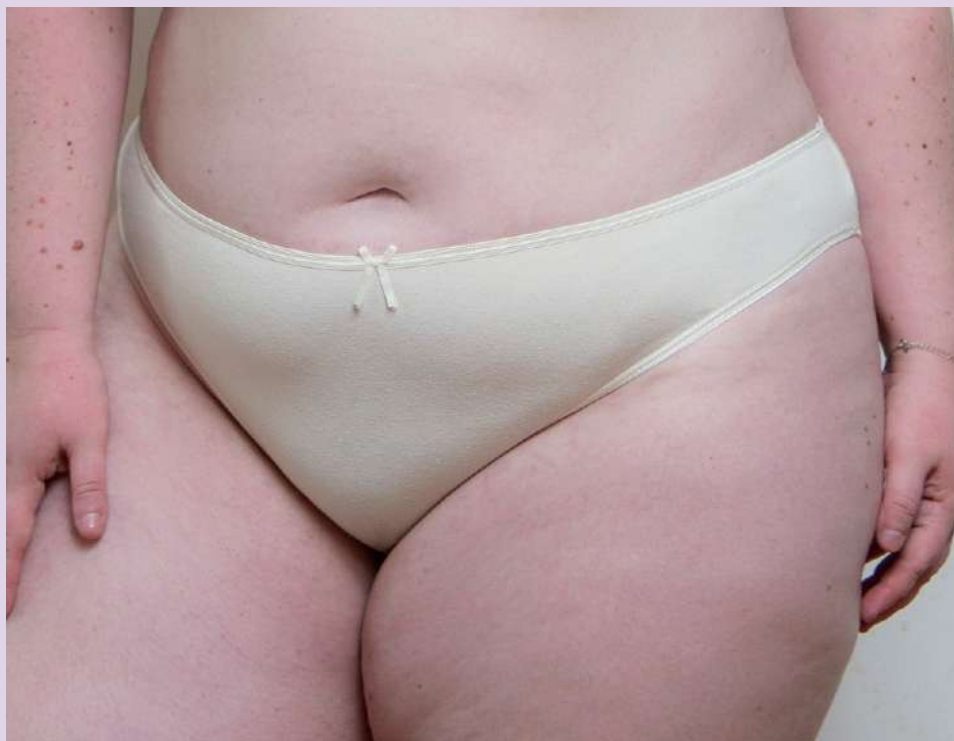

VEDETINAS EN ALGODÓN

PACK X3

420

Vedetinas en Algodón Lycra Lisa con Moño.
COLORES Blanco - Hueso - Negro.
TALLE M, L y XL