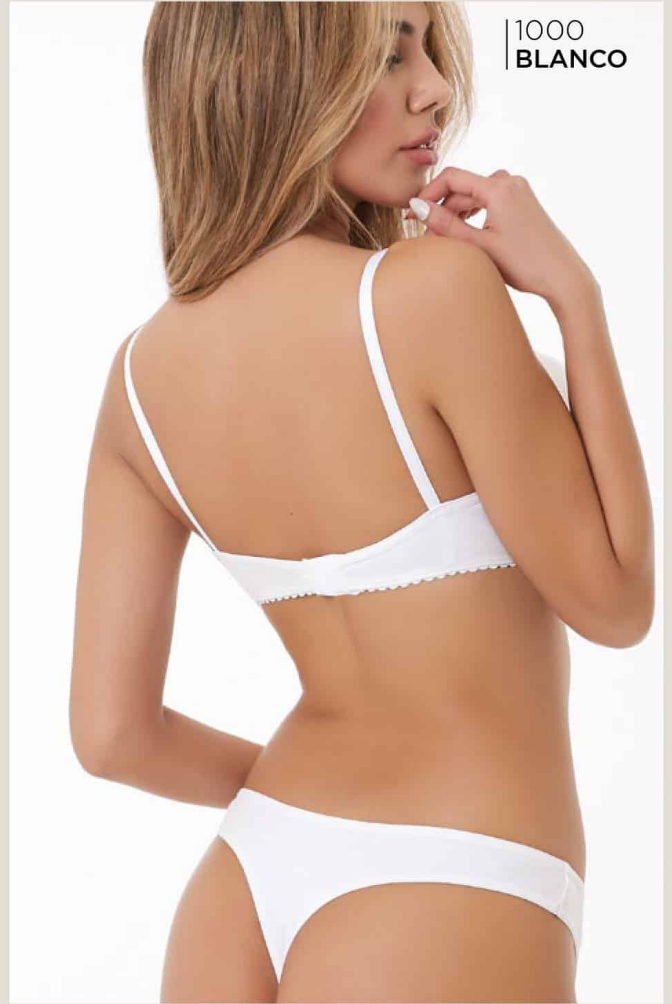

| 1000
BLANCO