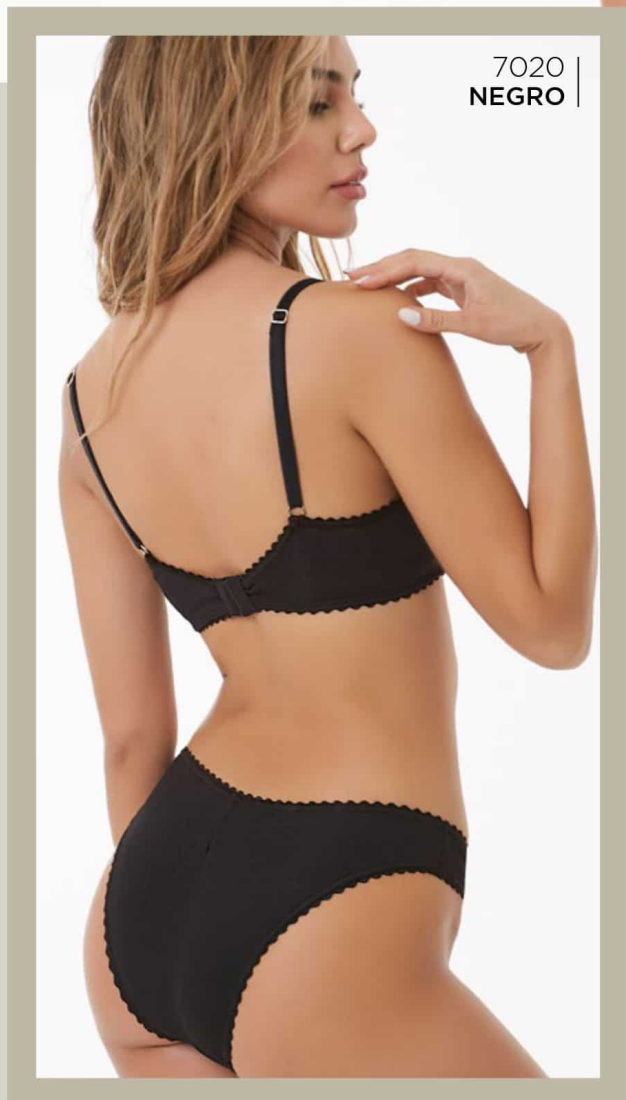

TEMPORADA 2024

Maia
Lingerie

art. 7020

Conjunto de microfibra mil rayas y puntilla con vedetina.

Talles: 85 • 90 • 95 • 100

Colores: • Blanco • Negro
• Nude • Lila

Maia
Lingerie

art.
7020

@MAIALINGERIE _5

4010
CAMELO

4010
BLANCO

4010
NUDE

4010
BLANCO

art. 4010

Conjunto *bralette* de
puntilla con tanga
regulable.

Talles: 85 • 90 • 95 • 100