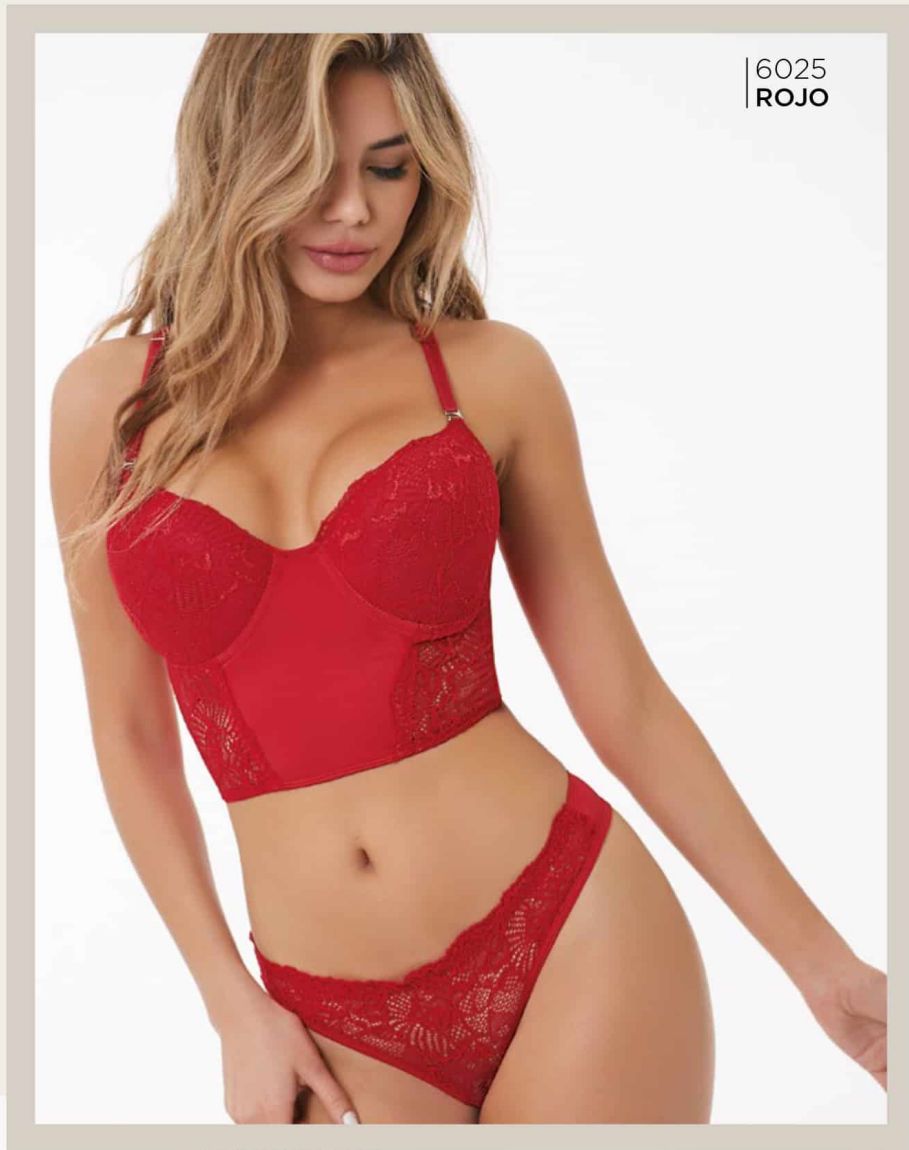

6025
NEGRO

6025
BLANCO

6025
ROJO