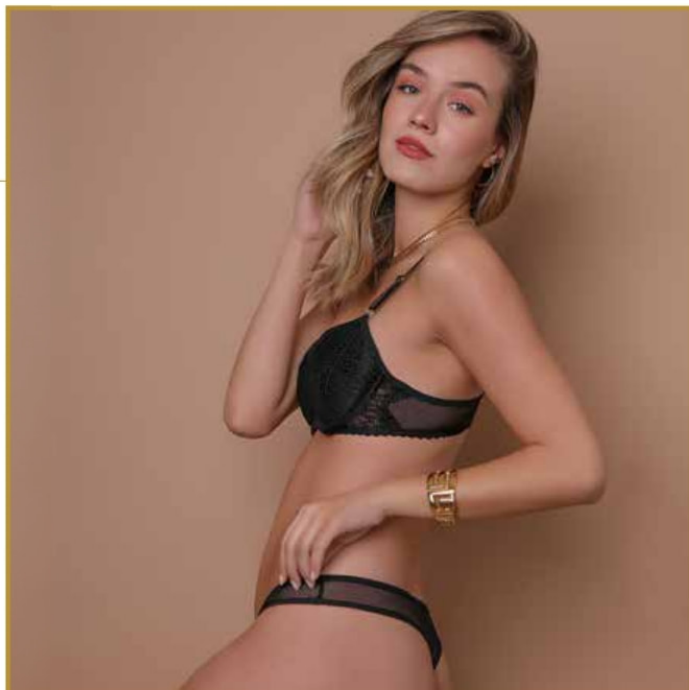

Talles: 85 / 90 / 95 / 100

Colores: **Blanco** - **Negro** -
Rojo - **Avellana** - **Bordo**

// art. 2280

Maia
Lingerie

// art. 2230

// art. 2230

Conjunto taza soft
microfibra sublimada
con less.

Talles: **85 / 90 / 95 / 100**