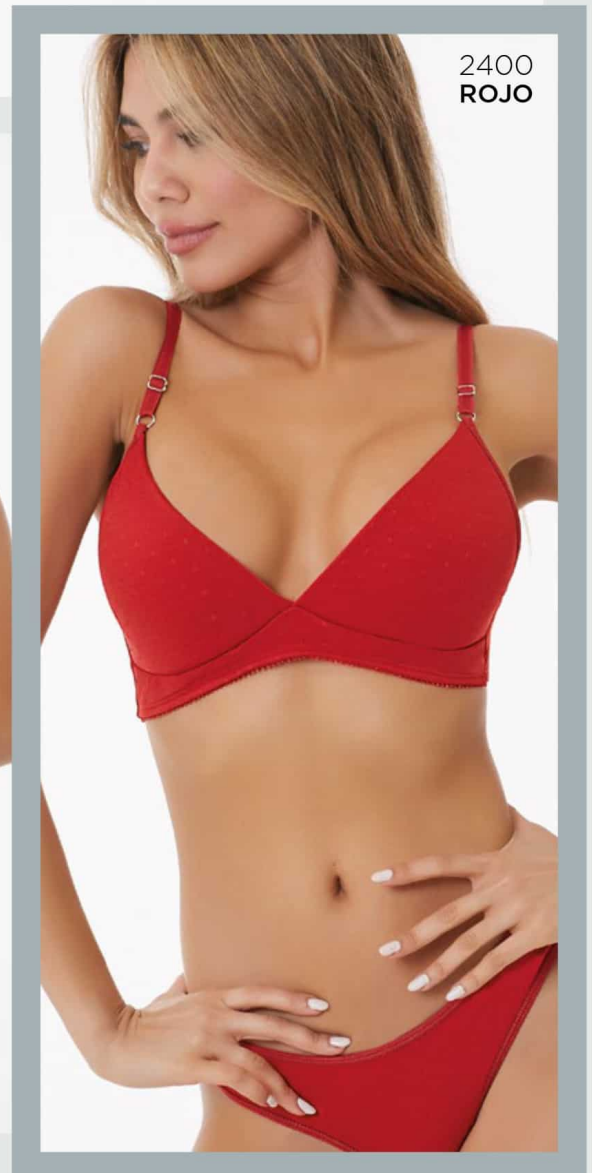

Relleno
Soft Removable

Relleno
Soft Removable

// **art. 1250**

art. 2400

Conjunto tasa soft triángulo de microfibra plumeti con less.

Talles: 85 • 90 • 95 • 100

Colores: • Blanco • Negro
• Avellana • Rojo • Lila • Nude
• Caramelo