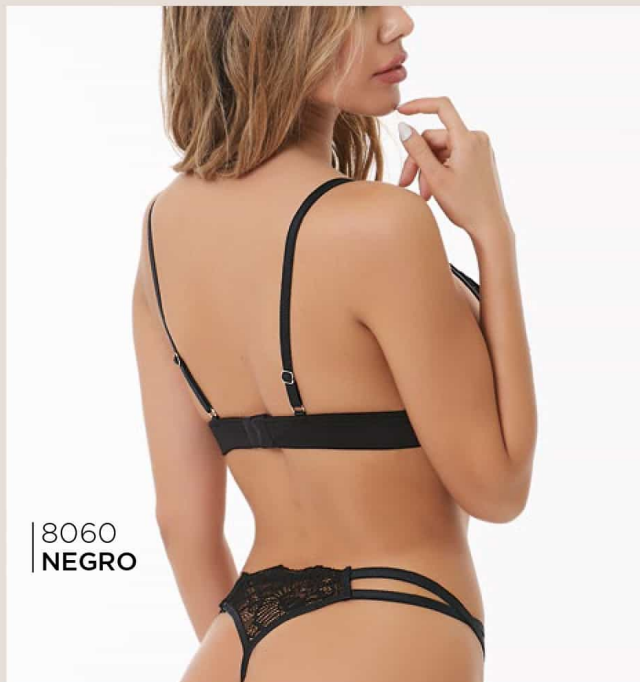

Talles: 85 • 90 • 95 • 100

Colores: • Blanco • Negro
• Caramelo • Lila • Rojo

| art.
6000

| 8060
BLANCO

| 8060
NEGRO

| 8060
NEGRO

art. 8060

Conjunto triangulito de tul y puntilla con tanga.

Talles: 85 • 90 • 95 • 100

Colores: • Blanco • Negro
• Rojo

| art.
8060

6010
BLANCO

6010
LILA

6010
NEGRO

art. 6010

Conjunto tasa soft de puntilla con elástico ancho y tanga.

Talles: 85 • 90 • 95 • 100

Colores: • Blanco • Negro • Caramelo • Lila • Rojo.

6010
NEGRO

| art.
6010

art. 3790

Conjunto tasa soft triángulo de puntilla con culotte less.

Talles: 85 • 90 • 95 • 100

Colores: • Blanco • Negro • Caramelo • Lila • Rojo.