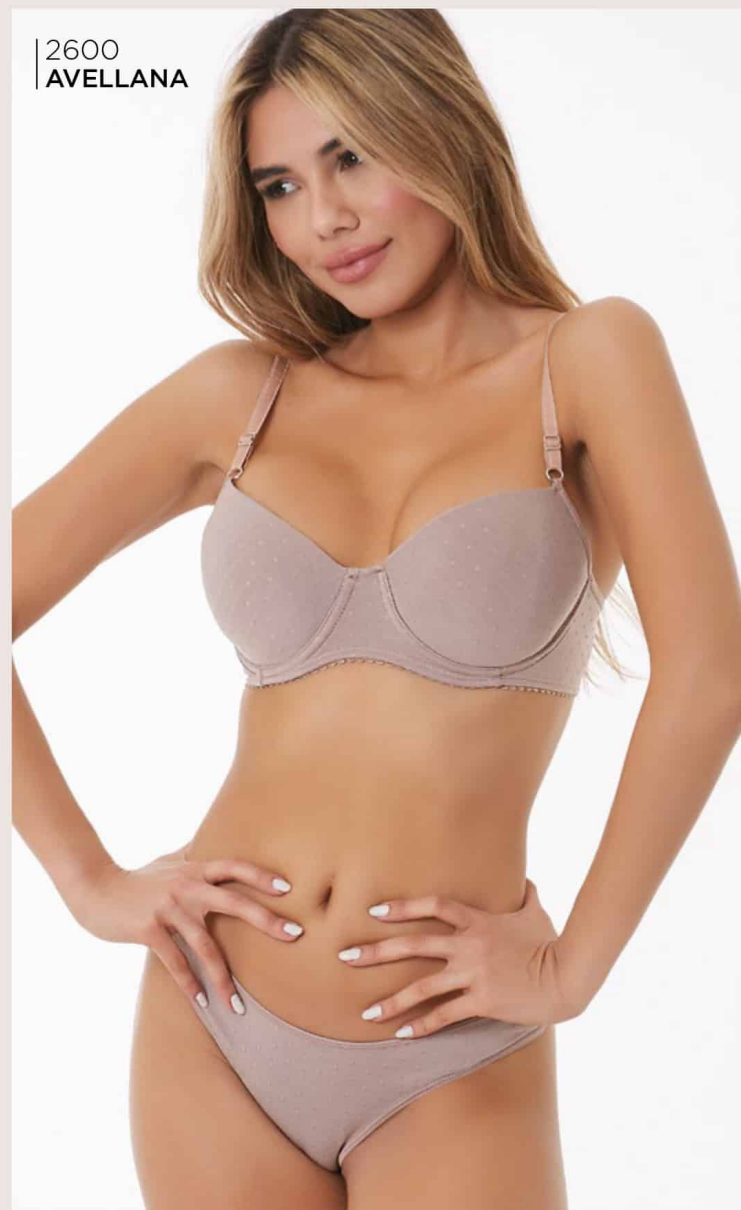

// art. 2290

Conjunto microfibra con
taza soft y cinta de raso.

Talles: **85 / 90 / 95 / 100**

Colores: **Blanco - Negro -
Rojo - Azul - Bordo**

// art. 2290

Maia
Lingerie

art. 2600

Conjunto tasa soft de
microfibra plumeti y less.