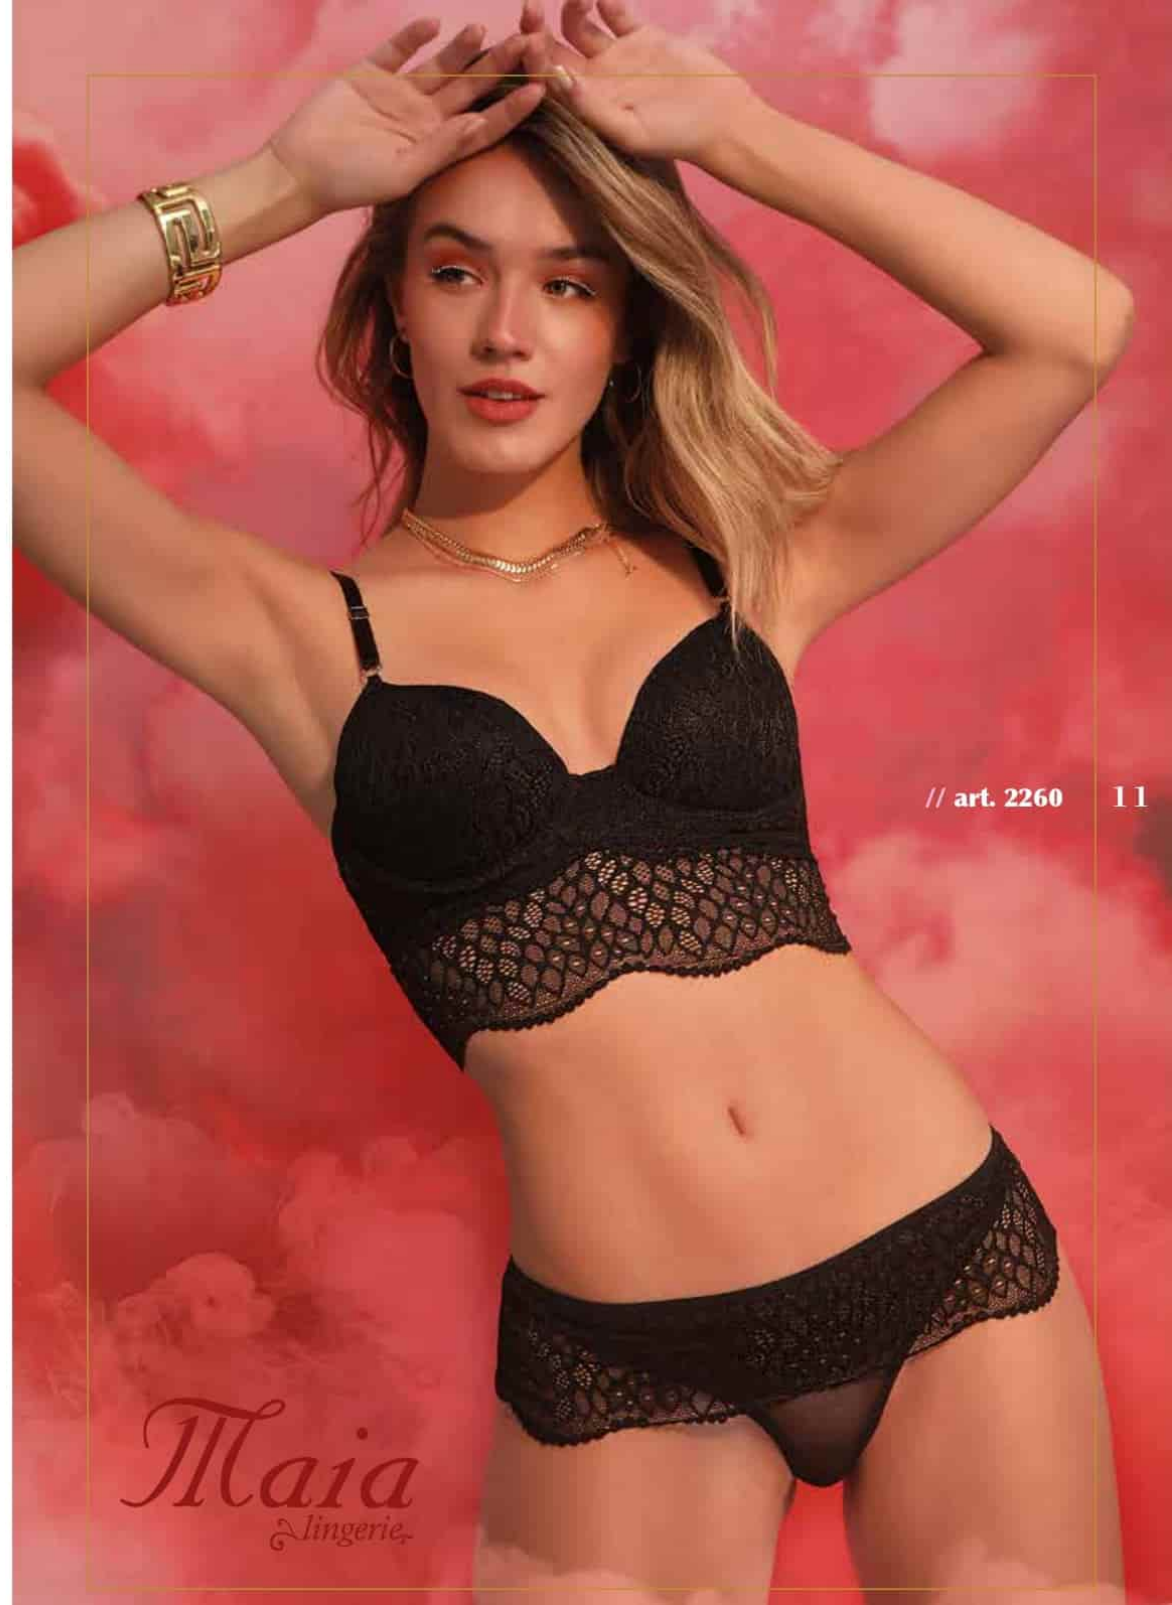

Conjunto tasa soft con base de puntilla con tanga regulable.

Talles: 85 • 90 • 95 • 100

Colores: • Blanco • Negro
• Caramelo • Lila • Nude

// art. 2260 11

Maia
lingerie

// art. 2260

Conjunto de puntilla taza soft falda de puntilla con less.