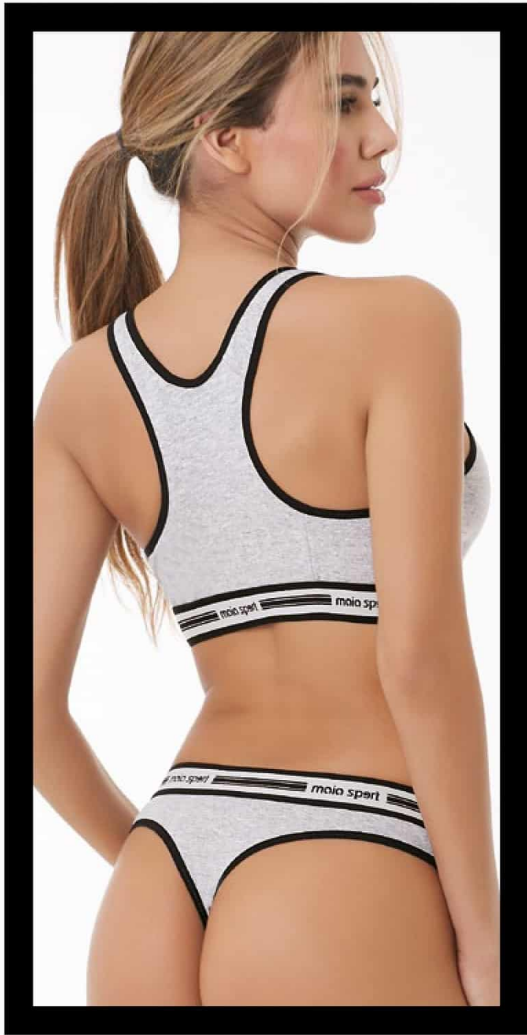

art. 960

Conjunto deportivo de algodón y lycra con elástico personalizado con less.

Talles:

85 • 90 • 95 • 100

Colores:

- Blanco • Negro
- Gris Melange
- Gris Topo