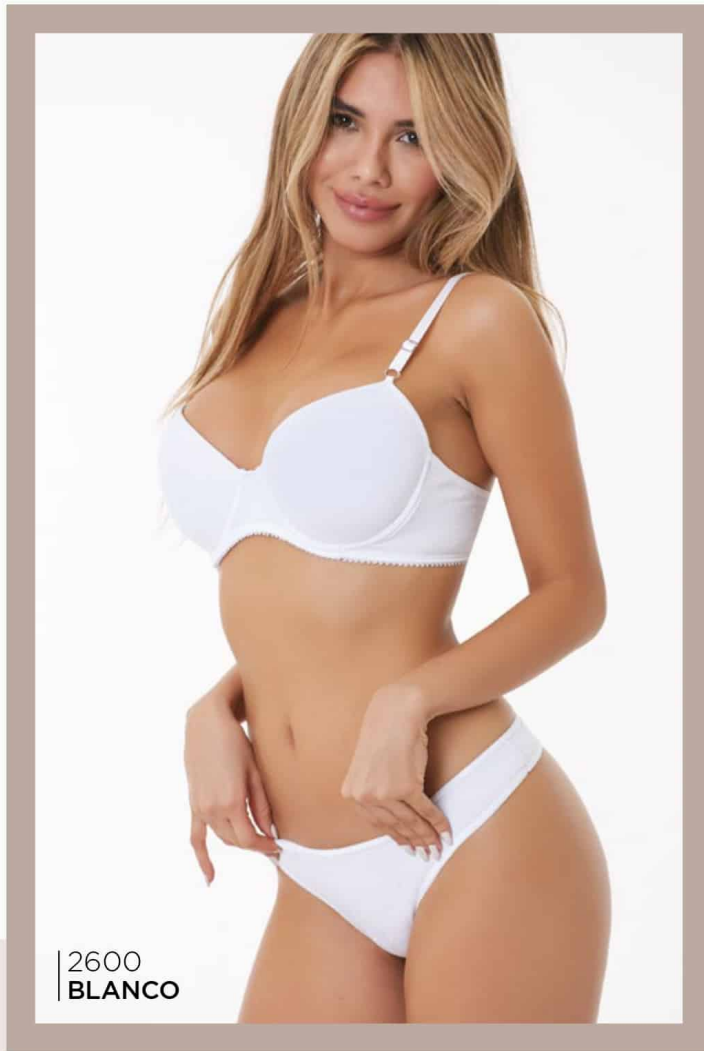

// art. 2290

Conjunto microfibra con
taza soft y cinta de raso.

Talles: **85 / 90 / 95 / 100**

Colores: **Blanco - Negro -
Rojo - Azul - Bordo**

// art. 2290

Maia
Lingerie

art. 2600

Conjunto tasa soft de
microfibra plumeti y less.