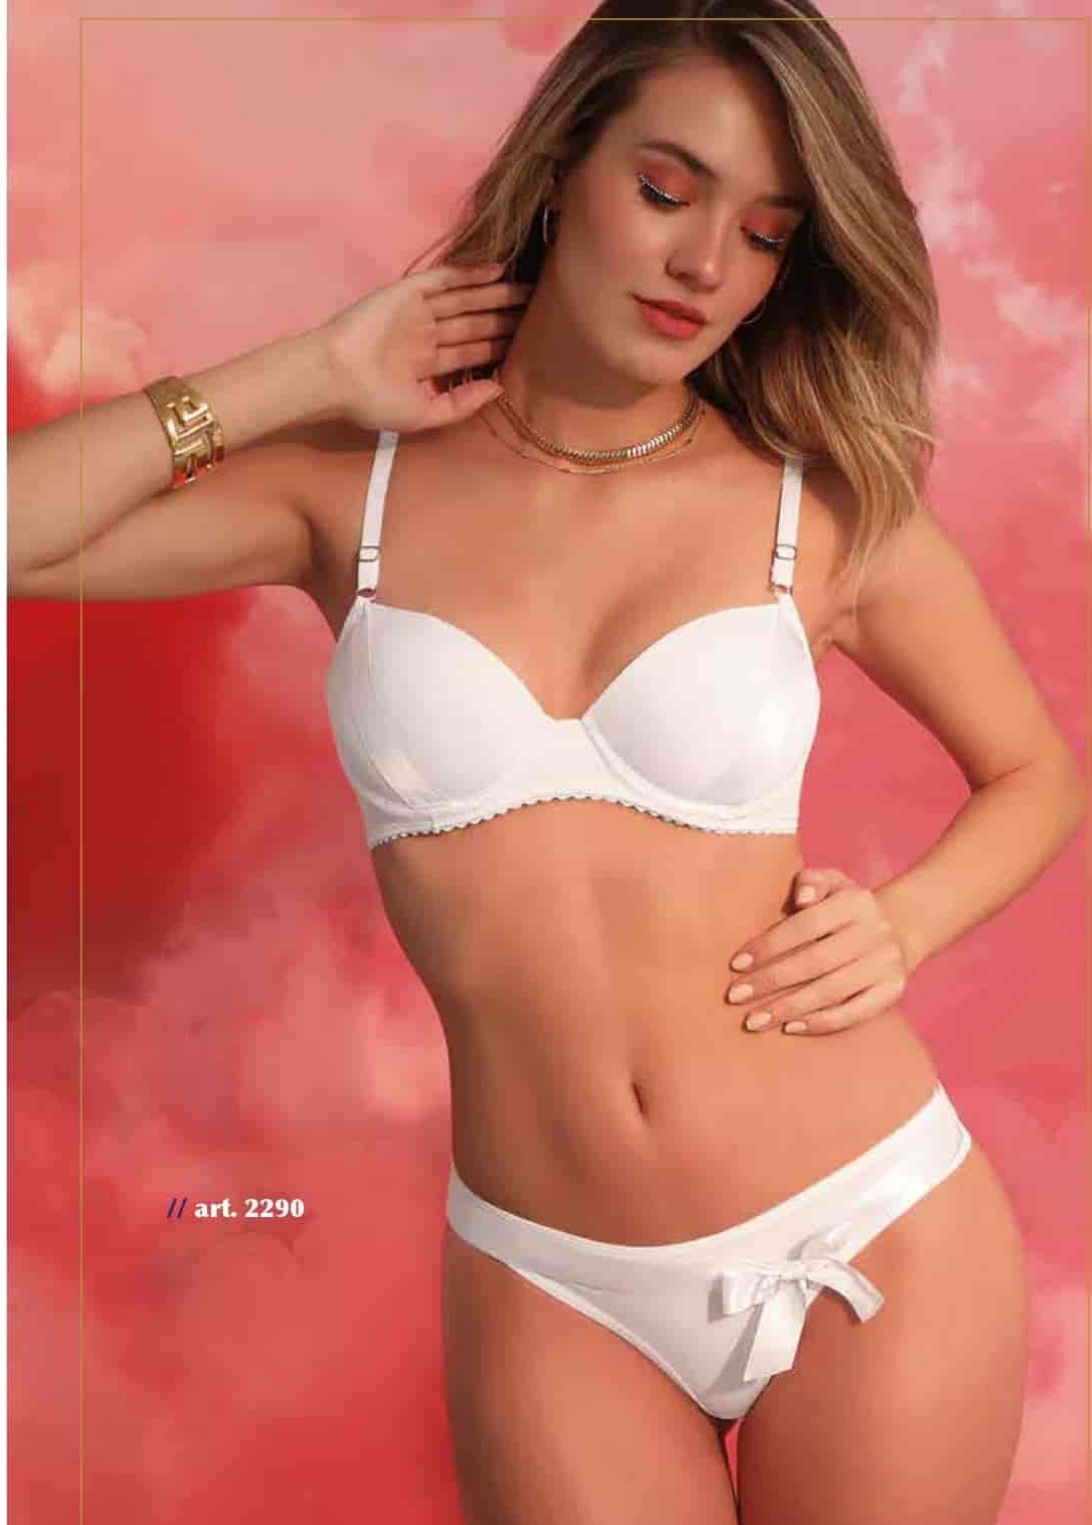

// art. 2290