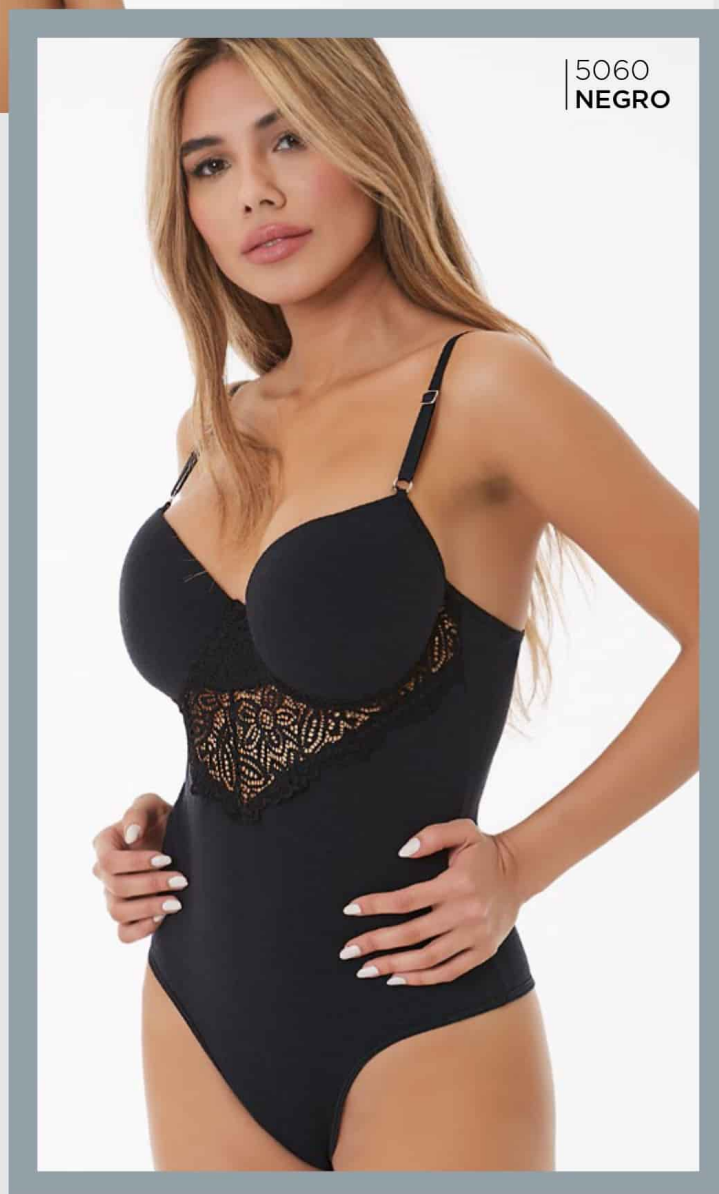

| 5060
NEGRO