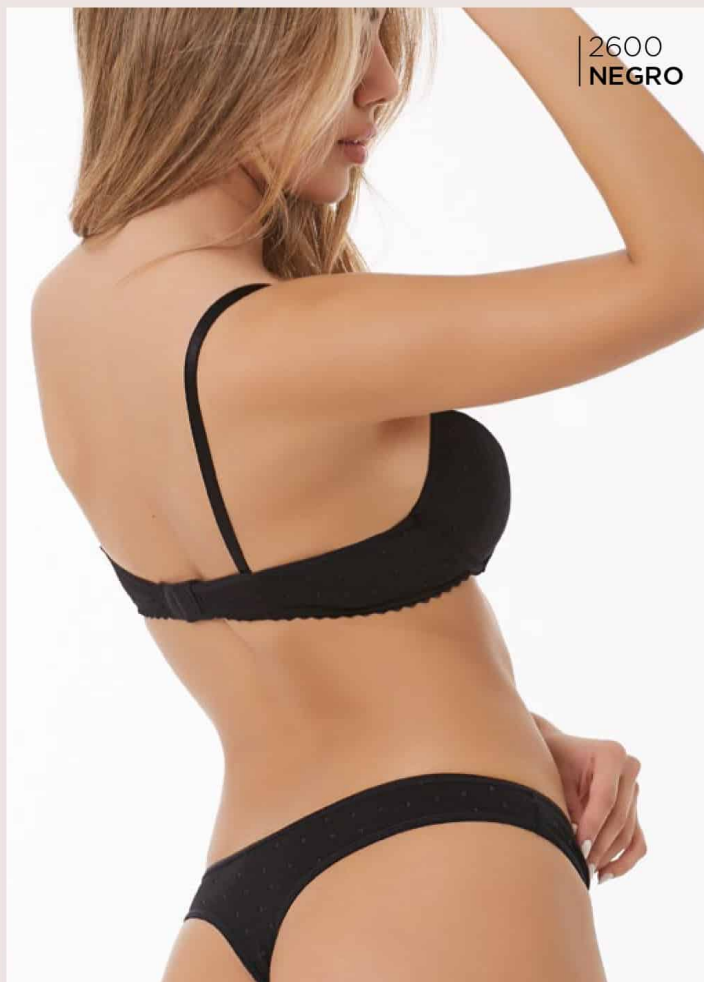

// art. 2290

Conjunto microfibra con
taza soft y cinta de raso.

Talles: **85 / 90 / 95 / 100**

Colores: **Blanco - Negro -
Rojo - Azul - Bordo**

// art. 2290

Maia
Lingerie

art. 2600

Conjunto tasa soft de
microfibra plumeti y less.