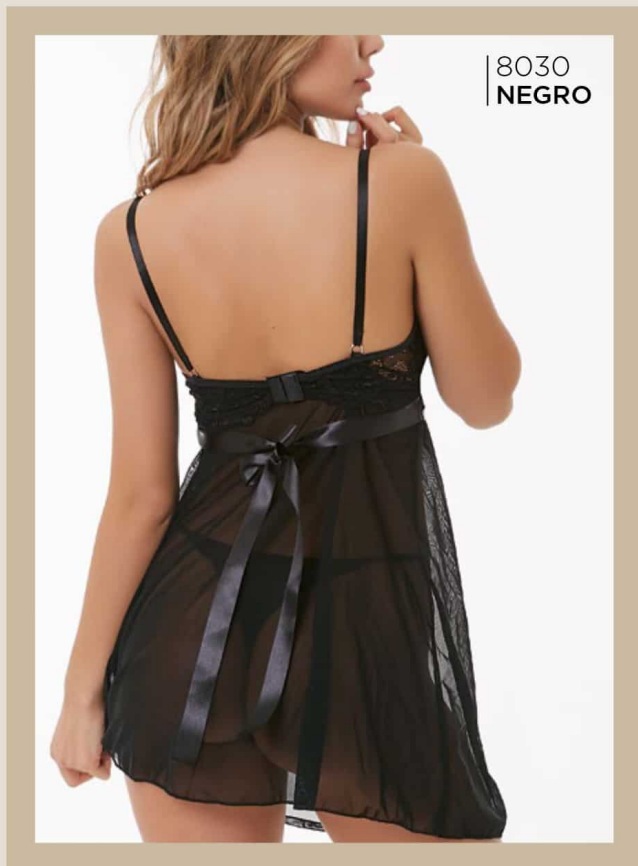

| art.
3790

| 8030
NEGRO

| 8030
ROJO

art. 8030

Camisolin tasa soft de tull de lycra
y puntilla con tanga.

Talles: 85 • 90 • 95 • 100

Colores: Blanco • Negro • Rojo.

| 8030
NEGRO