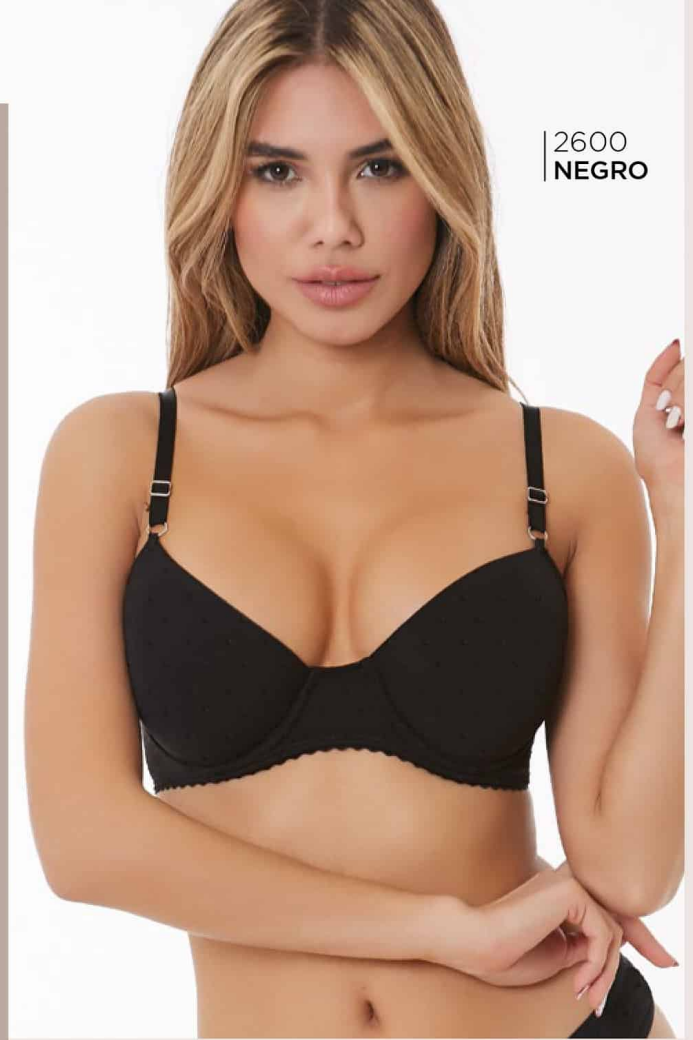

// art. 2290

Conjunto microfibra con
taza soft y cinta de raso.

Talles: **85 / 90 / 95 / 100**

Colores: **Blanco - Negro -
Rojo - Azul - Bordo**

// art. 2290

Maia
Lingerie

art. 2600

Conjunto tasa soft de
microfibra plumeti y less.