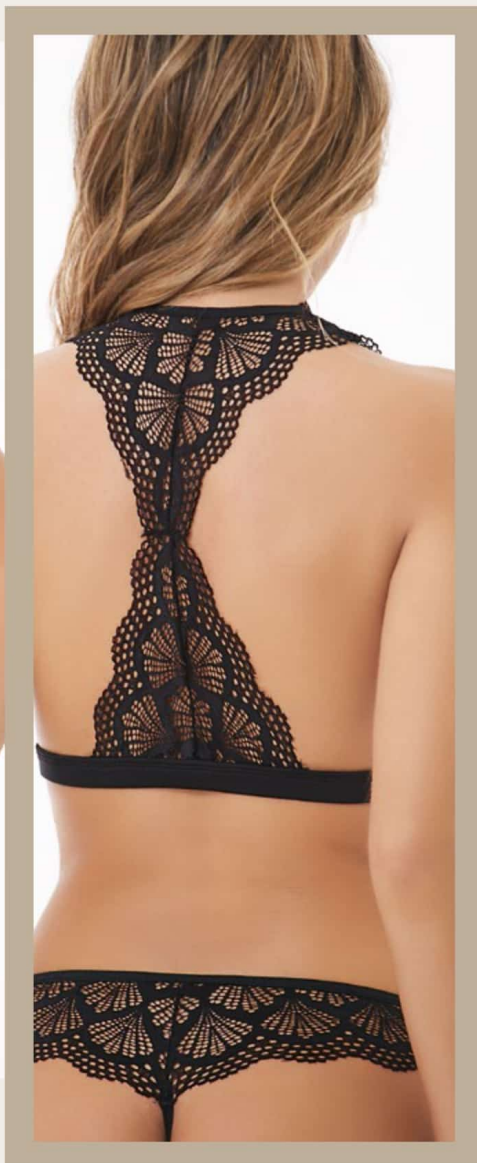

• Blanco • Negro • Nude • Lila.

art.
7000

art. 8050

Conjunto de tul y puntilla con medio relleno.

Talles: 85 • 90 • 95 • 100

Colores: • Blanco • Negro
• Rojo

8050 |
NEGRO

8050 |
NEGRO

art.
8050

4000
CAMELO

4000
BLANCO

4000
NEGRO

art. 4000

Conjunto *bralette* de puntilla
con hilo dental.

Talles: 85 • 90 • 95 • 100

Colores: • Blanco • Negro
• Caramelo • Nude.