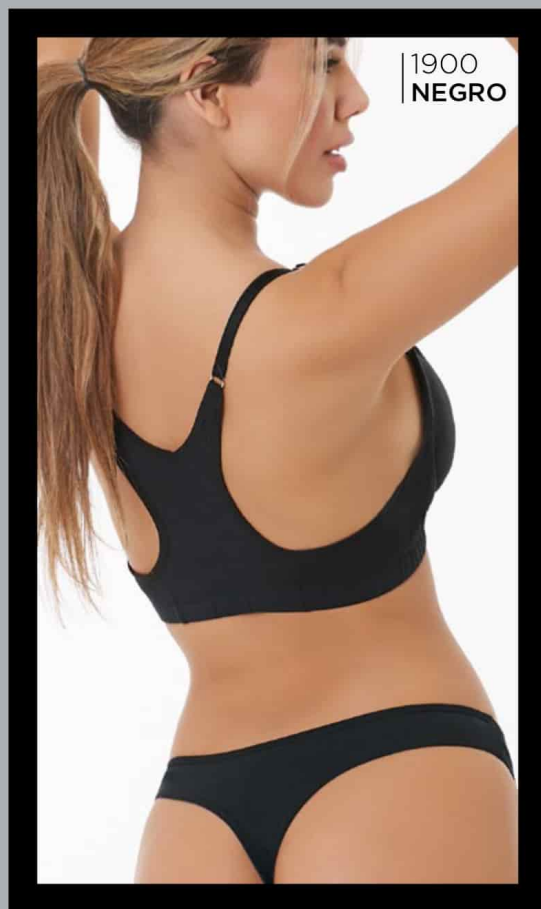

Maia
Lingerie

// **art. 990**

Conjunto deportivo de algodón y lycra con elástico ancho.
Talles: 85 / 90 / 95 / 100 • Colores: **Blanco - Negro - Rojo - Gris Melange**

// **art. 990**

| 1900
GRIS TOPO

| 1900
NEGRO