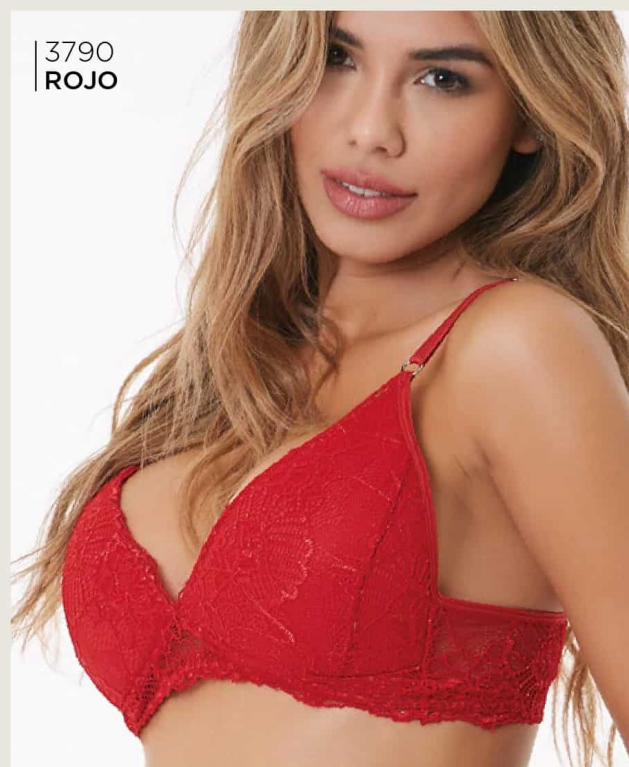

Talles: 85 • 90 • 95 • 100

Colores: • Blanco • Negro
• Rojo

| art.
8060

6010
BLANCO

6010
LILA

6010
NEGRO

art. 6010

Conjunto tasa soft de puntilla con elástico ancho y tanga.

Talles: 85 • 90 • 95 • 100

Colores: • Blanco • Negro • Caramelo • Lila • Rojo.

6010
NEGRO

| art.
6010

art. 3790

Conjunto tasa soft triángulo de puntilla con culotte less.

Talles: 85 • 90 • 95 • 100

Colores: • Blanco • Negro • Caramelo • Lila • Rojo.