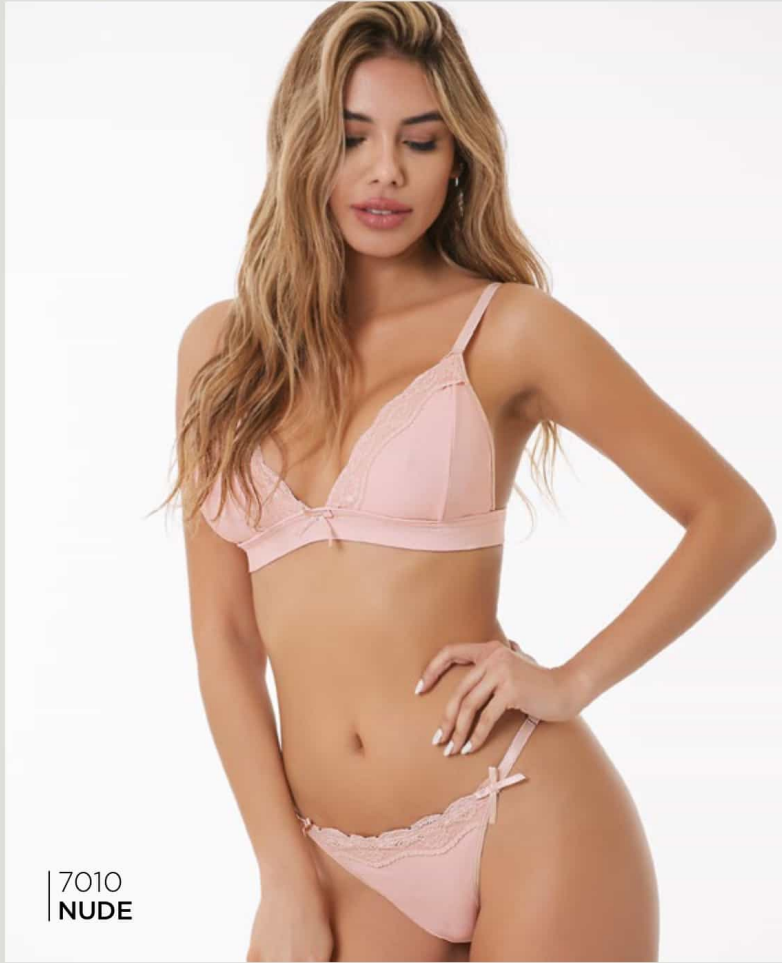

art.
8050

4000
CAMELO

4000
BLANCO

4000
NEGRO

art. 4000

Conjunto *bralette* de puntilla
con hilo dental.

Talles: 85 • 90 • 95 • 100

Colores: • Blanco • Negro
• Caramelo • Nude.

Maia
Lingerie.

art. 7010

Conjunto triangulito tasa soft de microfibra mil rayas y puntilla finita con tanga regulable.

Talles: 85 • 90 • 95 • 100

Colores: • Blanco • Negro • Nude • Lila.

Maia
lingerie

| art.
7010