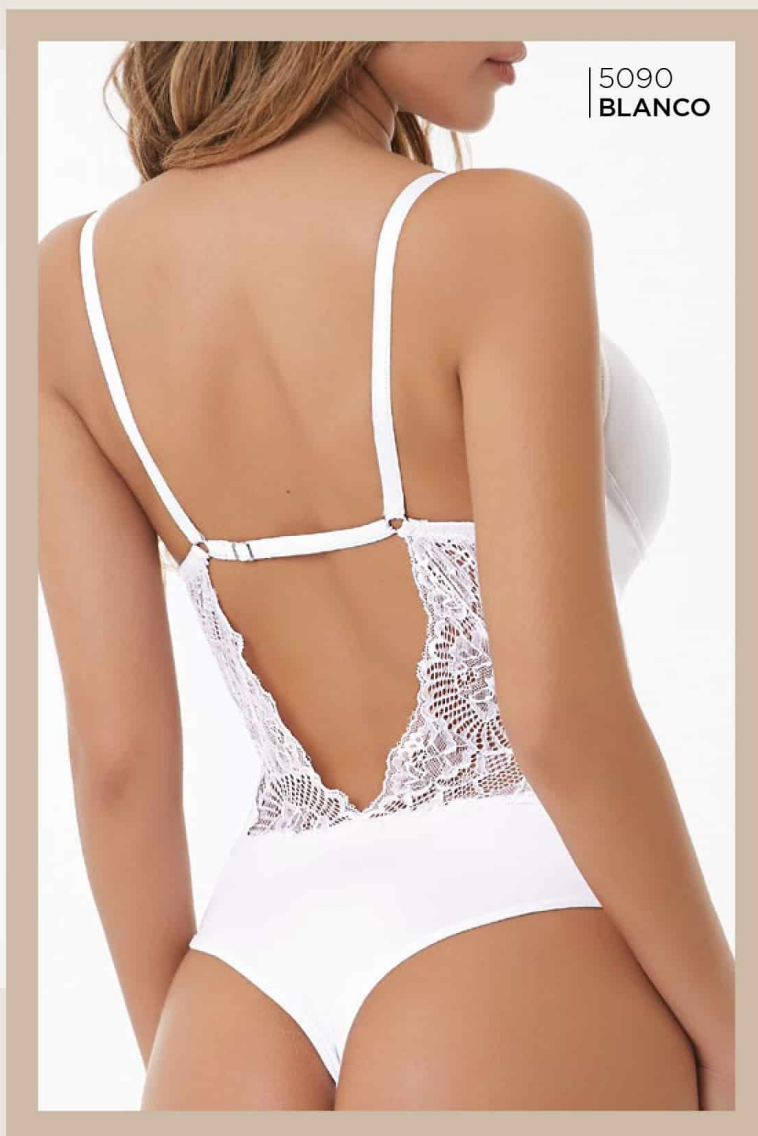

art. 5090

Body less con tasa soft de microfibra y puntilla.

Talles: 85 • 90 • 95 • 100

Colores: • Blanco • Negro • Caramelo • Lila • Rojo.