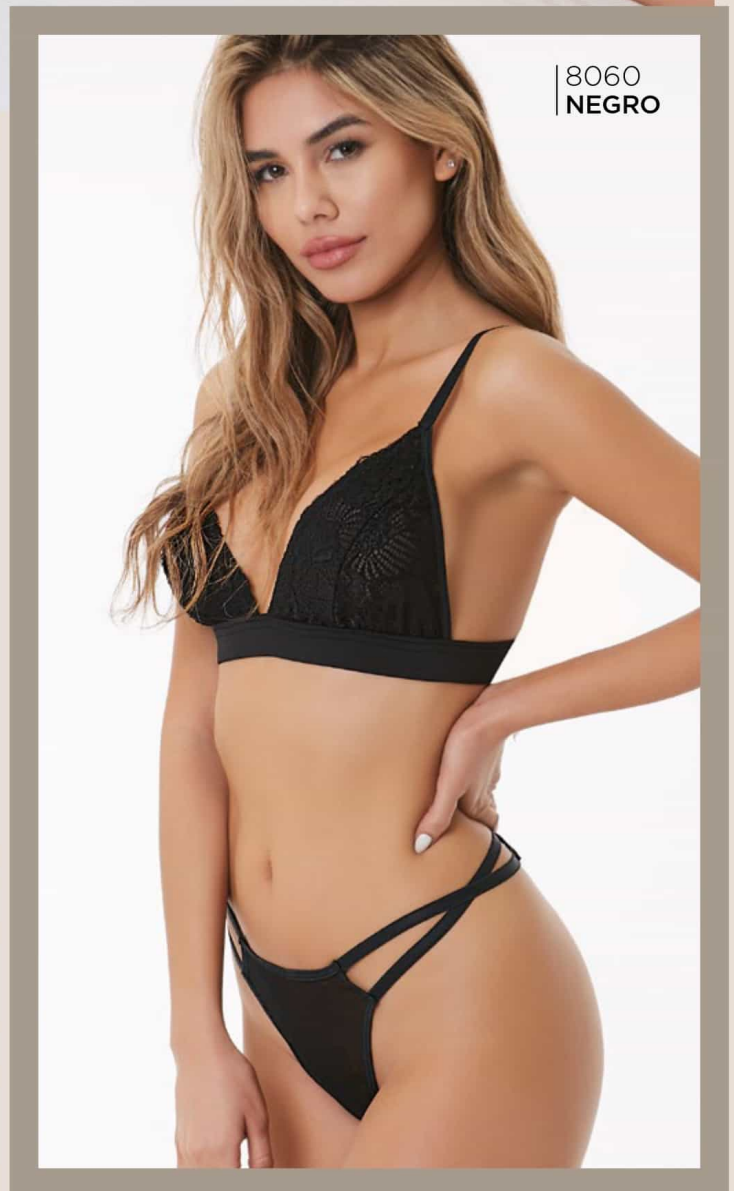

Talles: 85 • 90 • 95 • 100

Colores: • Blanco • Negro
• Caramelo • Lila • Rojo

| art.
6000

| 8060
BLANCO

| 8060
NEGRO

| 8060
NEGRO

art. 8060

Conjunto triangulito de tul y puntilla con tanga.

Talles: 85 • 90 • 95 • 100

Colores: • Blanco • Negro
• Rojo

| art.
8060

6010
BLANCO

6010
LILA

6010
NEGRO

art. 6010

Conjunto tasa soft de puntilla con elástico ancho y tanga.