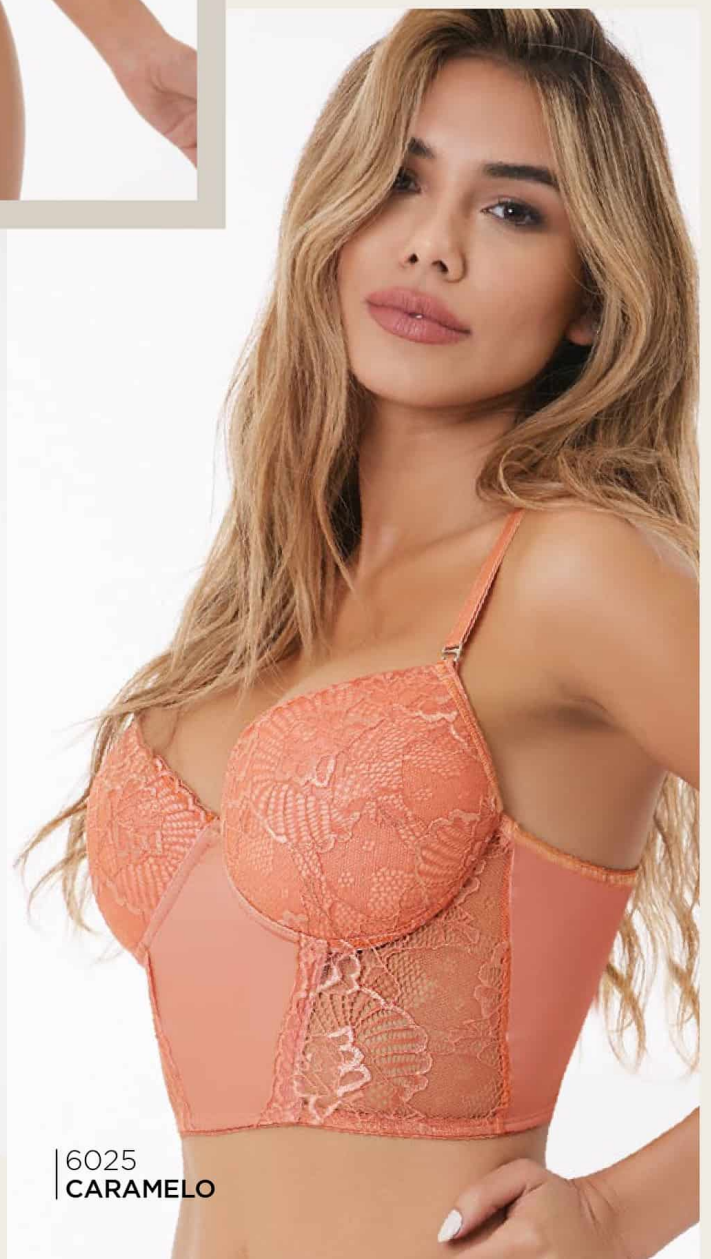

6025
CAMELO