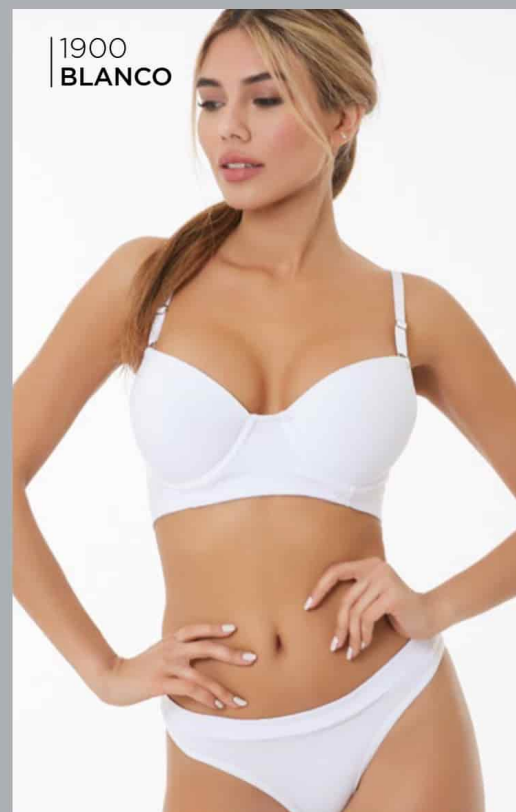

Maia
Lingerie

// **art. 990**

Conjunto deportivo de algodón y lycra con elástico ancho.
Talles: 85 / 90 / 95 / 100 • Colores: **Blanco - Negro - Rojo - Gris Melange**

// **art. 990**

| 1900
GRIS TOPO

| 1900
NEGRO