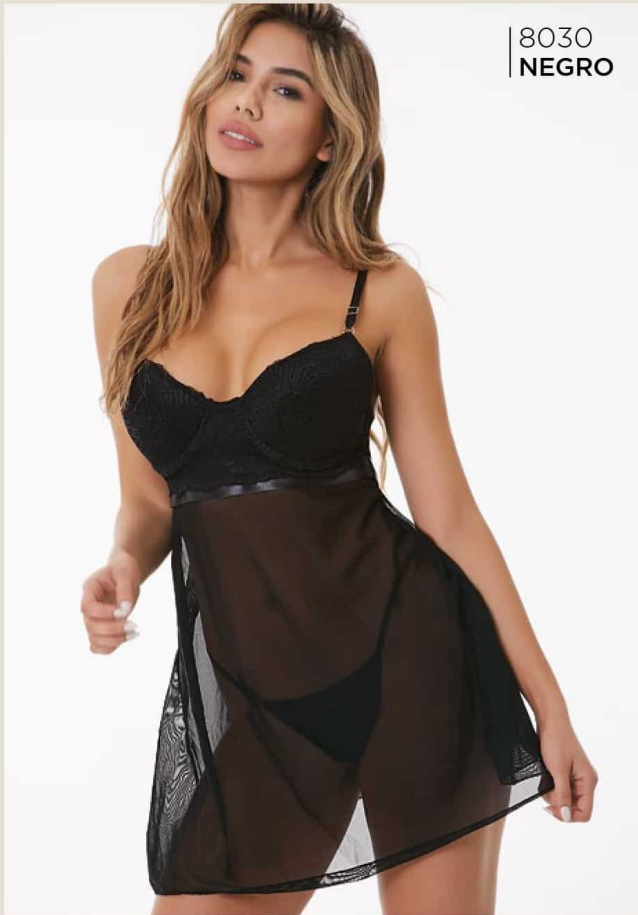

Talles: 85 • 90 • 95 • 100

Colores: • Blanco • Negro
• Rojo

| art.
8060

6010
BLANCO

6010
LILA

6010
NEGRO

art. 6010

Conjunto tasa soft de puntilla con elástico ancho y tanga.

Talles: 85 • 90 • 95 • 100

Colores: • Blanco • Negro • Caramelo • Lila • Rojo.

6010
NEGRO

| art.
6010

art. 3790

Conjunto tasa soft triángulo de puntilla con culotte less.

Talles: 85 • 90 • 95 • 100

Colores: • Blanco • Negro • Caramelo • Lila • Rojo.

| art.
3790

| 8030
NEGRO

| 8030
ROJO

art. 8030

Camisolin tasa soft de tull de lycra
y puntilla con tanga.

Talles: 85 • 90 • 95 • 100

Colores: Blanco • Negro • Rojo.

| 8030
NEGRO