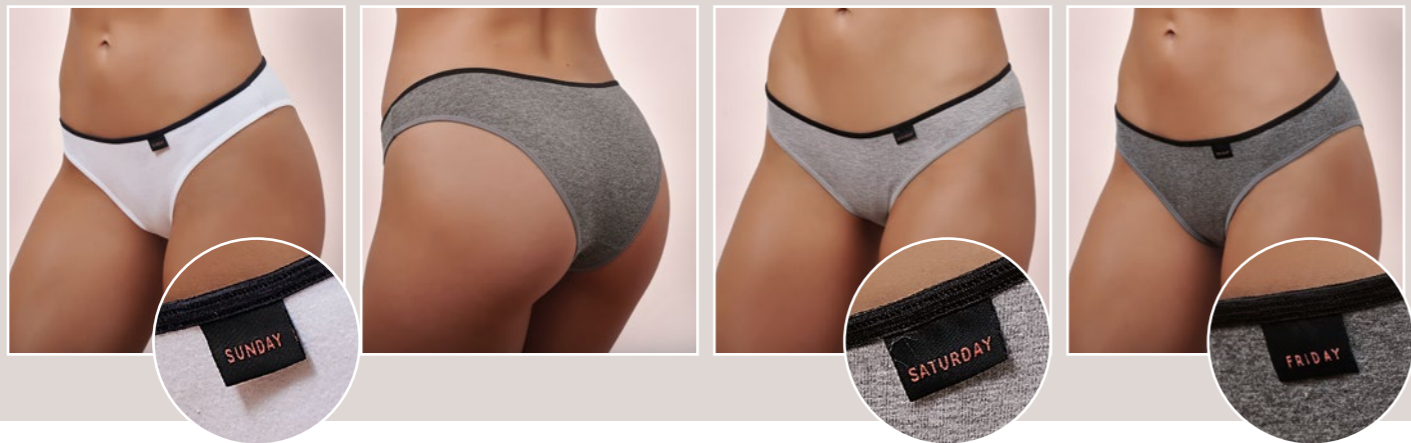

PACK X 3

ART. 546

PACK X 3 de vedetinas weekend
COLORES Surtidos TALLE Único