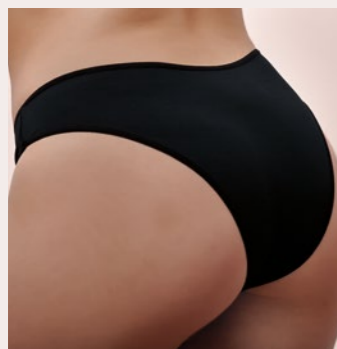

ART. 630E

PACK X 3 de colaless especial de microfibra sublimada.
COLORES Surtidos **TALLE** Especial