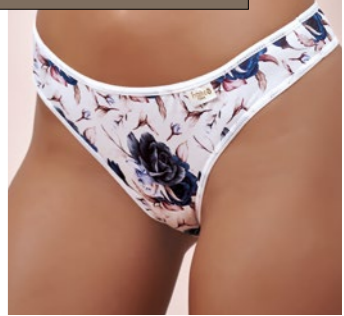

ART. 702

Conjunto bralette de microfibra estampada con puntilla.
COLORES Blanco / Bordó **TALLES** 85 / 90 / 95 / 100

PACK X 3

ART. 627E

PACK X 3 de colaless especial de microfibra sublimada.
COLORES Surtidos **TALLE** Especial.

ART. 702

PACK X 3

ART. 627

PACK X 3
de colaless de microfibra sublimada.

COLORES
Surtidos
TALLE
Único