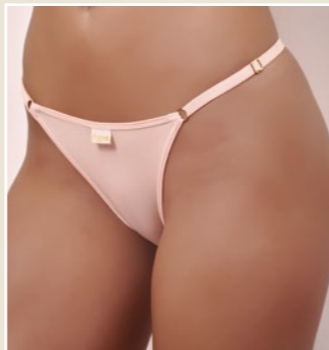

PACK X 3

ART. 628

PACK X 3 de tanga de microfibra sublimada.
COLORES Surtidos TALLE Único.