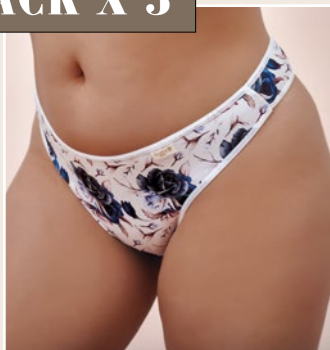

ART. 702

Conjunto bralette de microfibra estampada con puntilla.
COLORES Blanco / Bordó **TALLES** 85 / 90 / 95 / 100

PACK X 3

ART. 627E

PACK X 3 de colaless especial de microfibra sublimada.
COLORES Surtidos **TALLE** Especial.

ART. 702

PACK X 3

ART. 627

PACK X 3
de colaless de microfibra sublimada.

COLORES
Surtidos
TALLE
Único