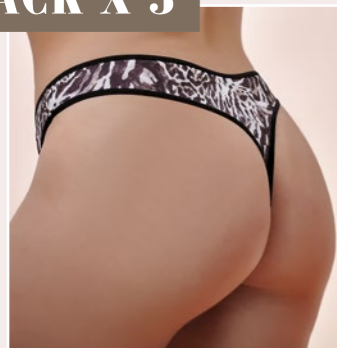

ART. 629

Conjunto taza soft
triángulo de microfibra
sublimada.

COLORES
Negro / Hueso

TALLES
85 / 90 / 95 / 100

Frashe

ART. 629

PACK X 3

ART. 630E

PACK X 3 de colaless especial de microfibra sublimada.
COLORES Surtidos **TALLE** Especial

PACK X 3

ART. 631E

PACK X 3 de vedetina especial de microfibra sublimada.
COLORES Surtidos **TALLE** Especial