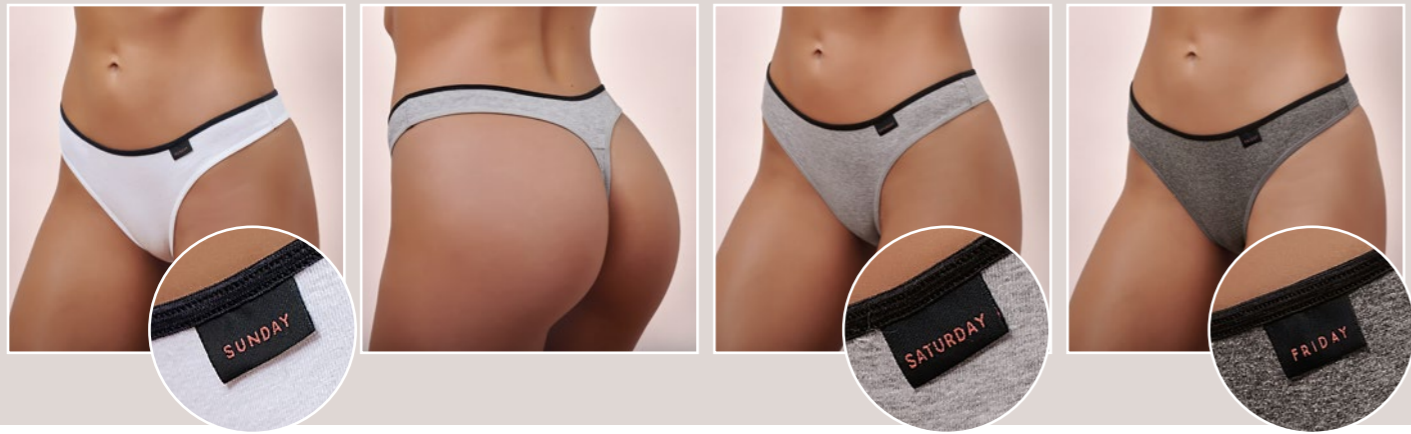

PACK X 3

ART. 545

PACK X 3 de colaless weekend
COLORES Surtidos TALLE Único