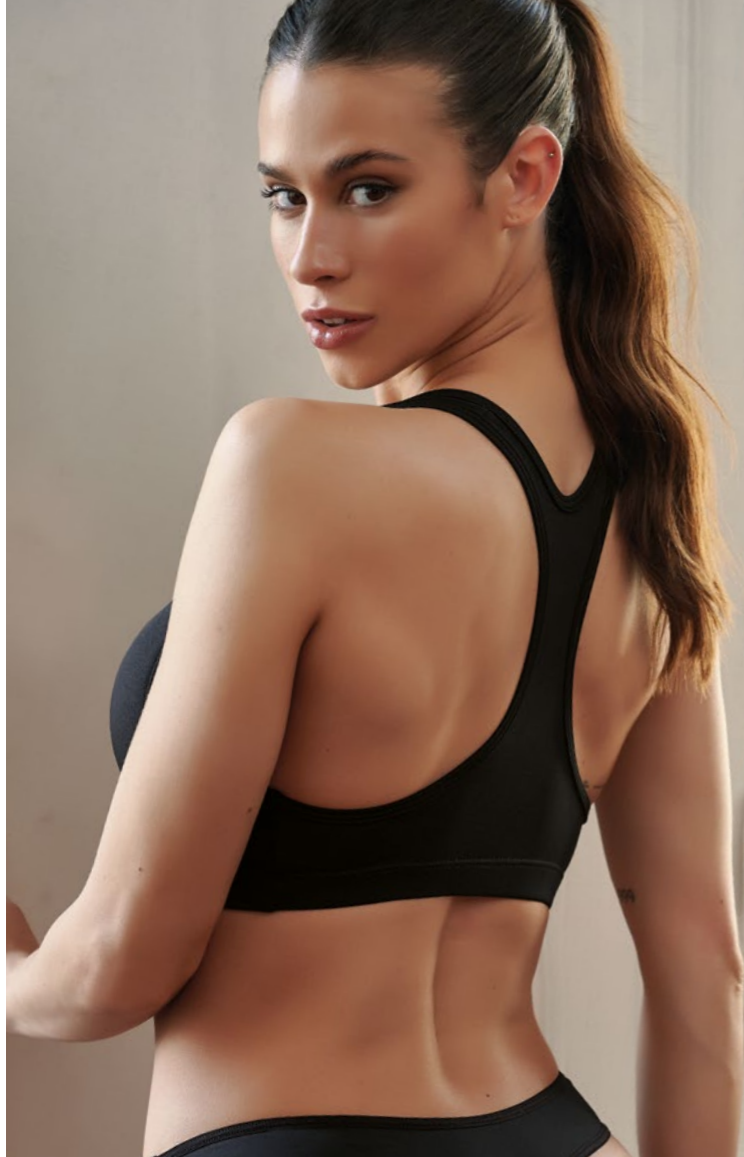

ART. 624

ART. 624

Conjunto deportivo de microfibra básico con taza triángulo y colaless.

COLORES

Negro / Blanco / Avellana

TALLES

85 / 90 / 95 / 100

Frashe 