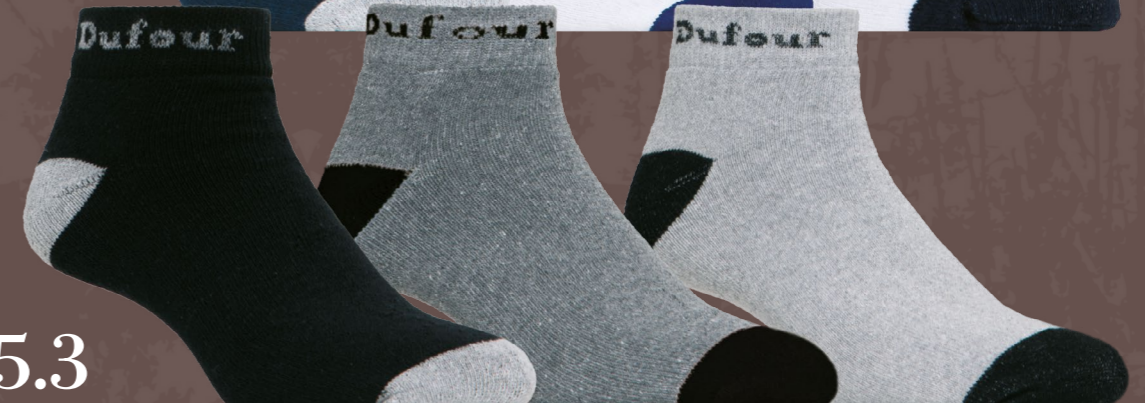

2015.3

MEDIA CORTA
CON TOALLA - CON LOGO

COLORES SURTIDOS - BLANCO
PACK X 3