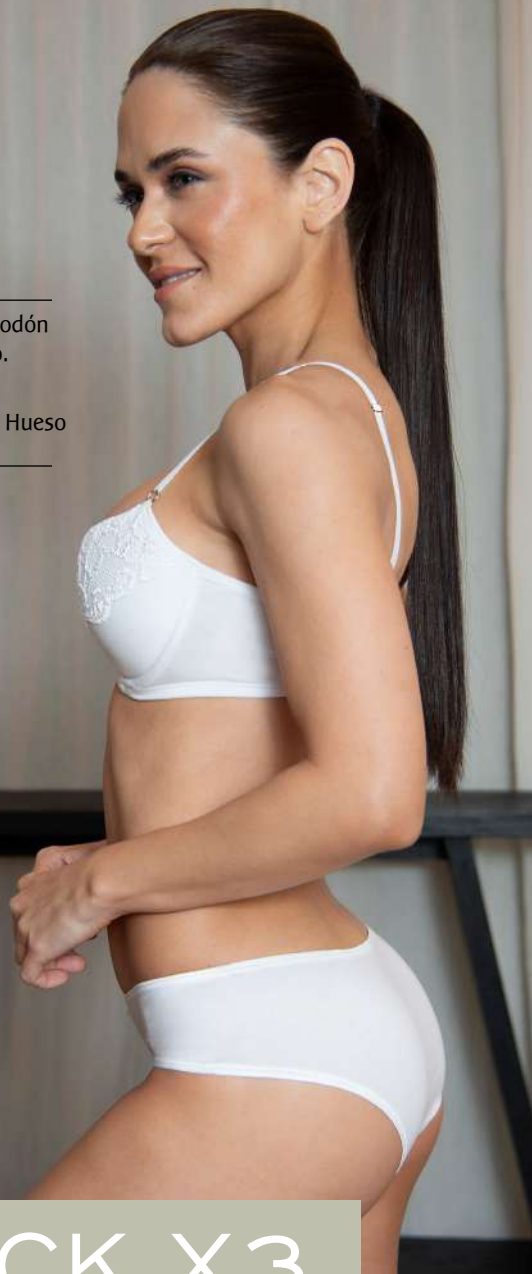

430

Pack x 3 Culottes en Algodón
Lycra Lisa con Moño.

COLORES Negro, Blanco y Hueso

Talles L y XL

PACK X3

440

Pack x3 Culotte less en
Algodón Lycra Lisa con Moño.

COLORES Negro, Blanco y Hueso

Talles M y L