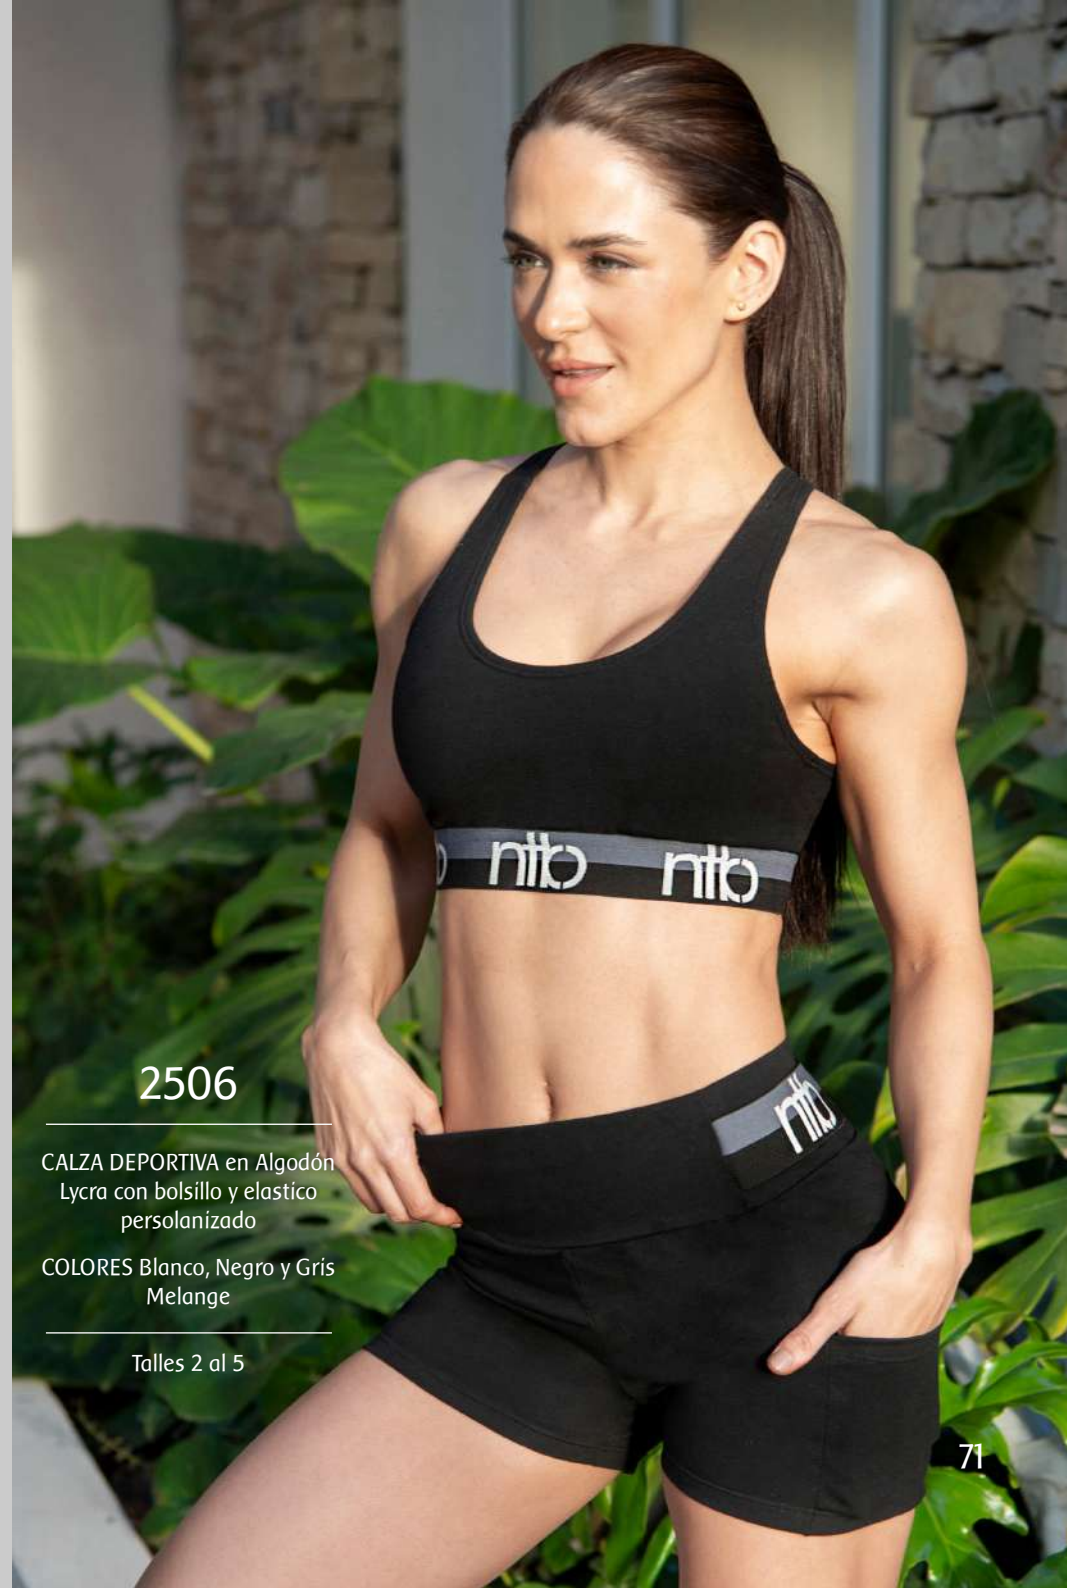

COLORES Blanco, Negro y Gris  
Melange

Talles 85 al 110

210

Colaless en Algodón Lykra con  
Elastico PERSONALIZADO.

COLORES Blanco, Negro y Gris  
Melange

Talles M, L y XL

70

2506