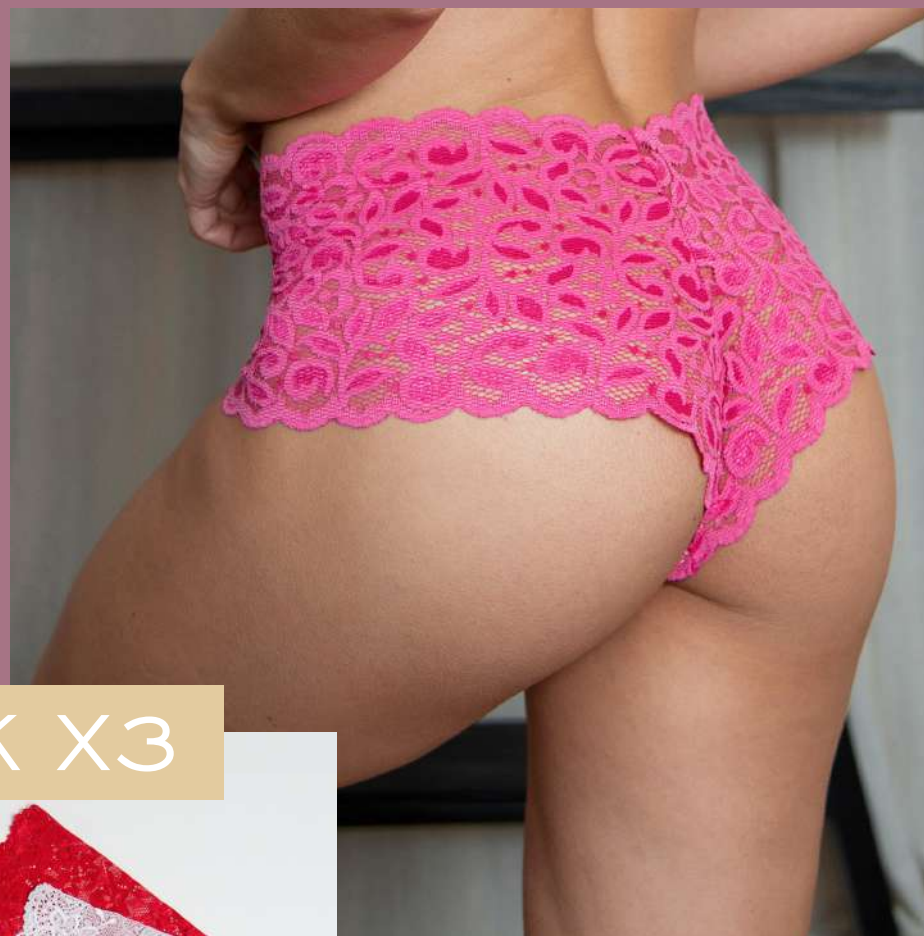

COLORES Negro, Blanco, Rojo

Talle ÚNICO

PACK X3

812

Pack de 3 Colaless Regulable  
de Puntilla.

COLORES Lila, Amarillo y Gris

Talle ÚNICO

PACK X3