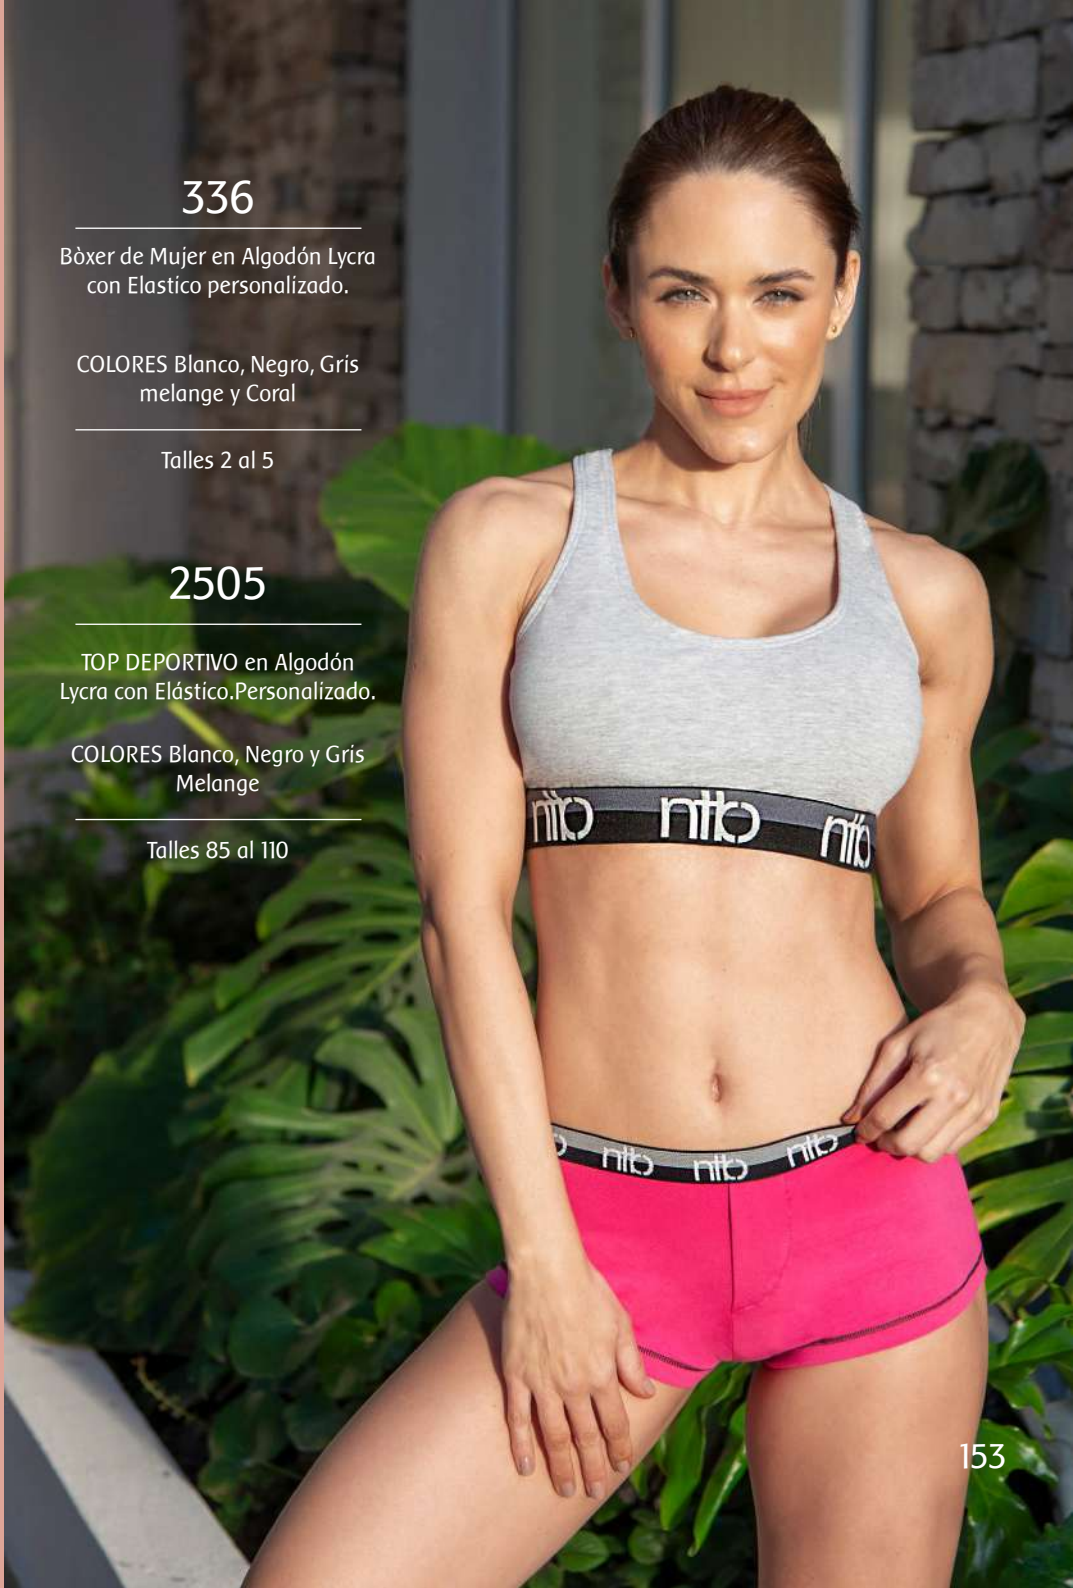

2505

TOP DEPORTIVO en Algodón Lycra con Elástico. Personalizado.

COLORES Blanco, Negro y Gris Melange

Talles 85 al 110