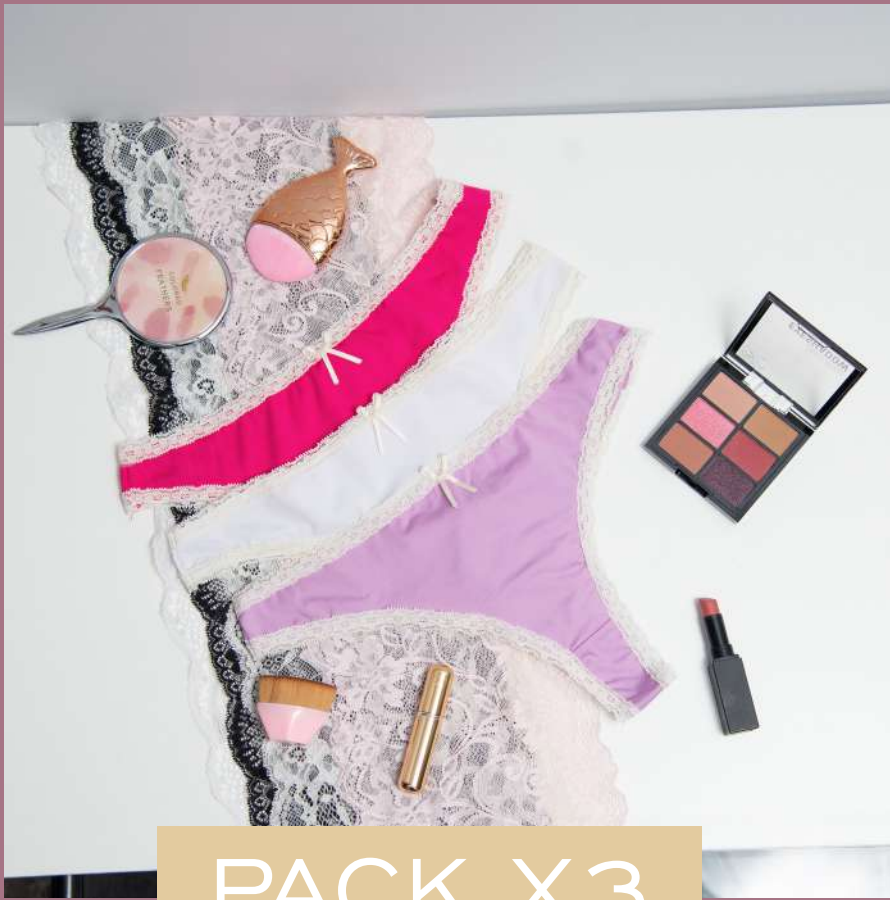

## PACK X3

451

Pack x3 Tiro corto en Algodón  
Lycra Lisa con Moño.

COLORES Negro, Blanco y Hueso

Talles L y XL