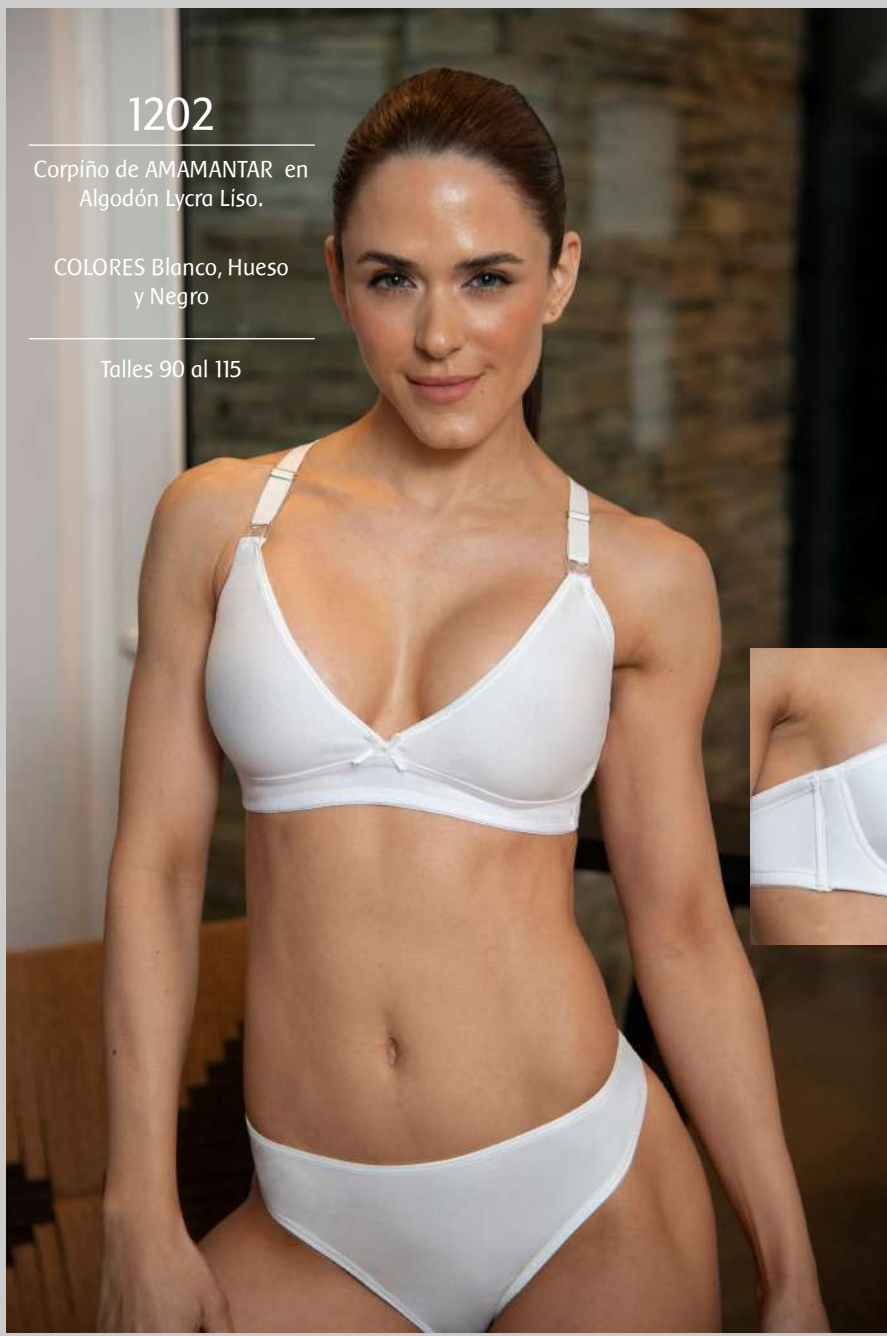

COLORES Blanco, Hueso  
y Negro

Talles 95 al 120

61

1202

Corpiño de AMAMANTAR en Algodón Lycra Liso.

COLORES Blanco, Hueso y Negro

Talles 90 al 115

1299