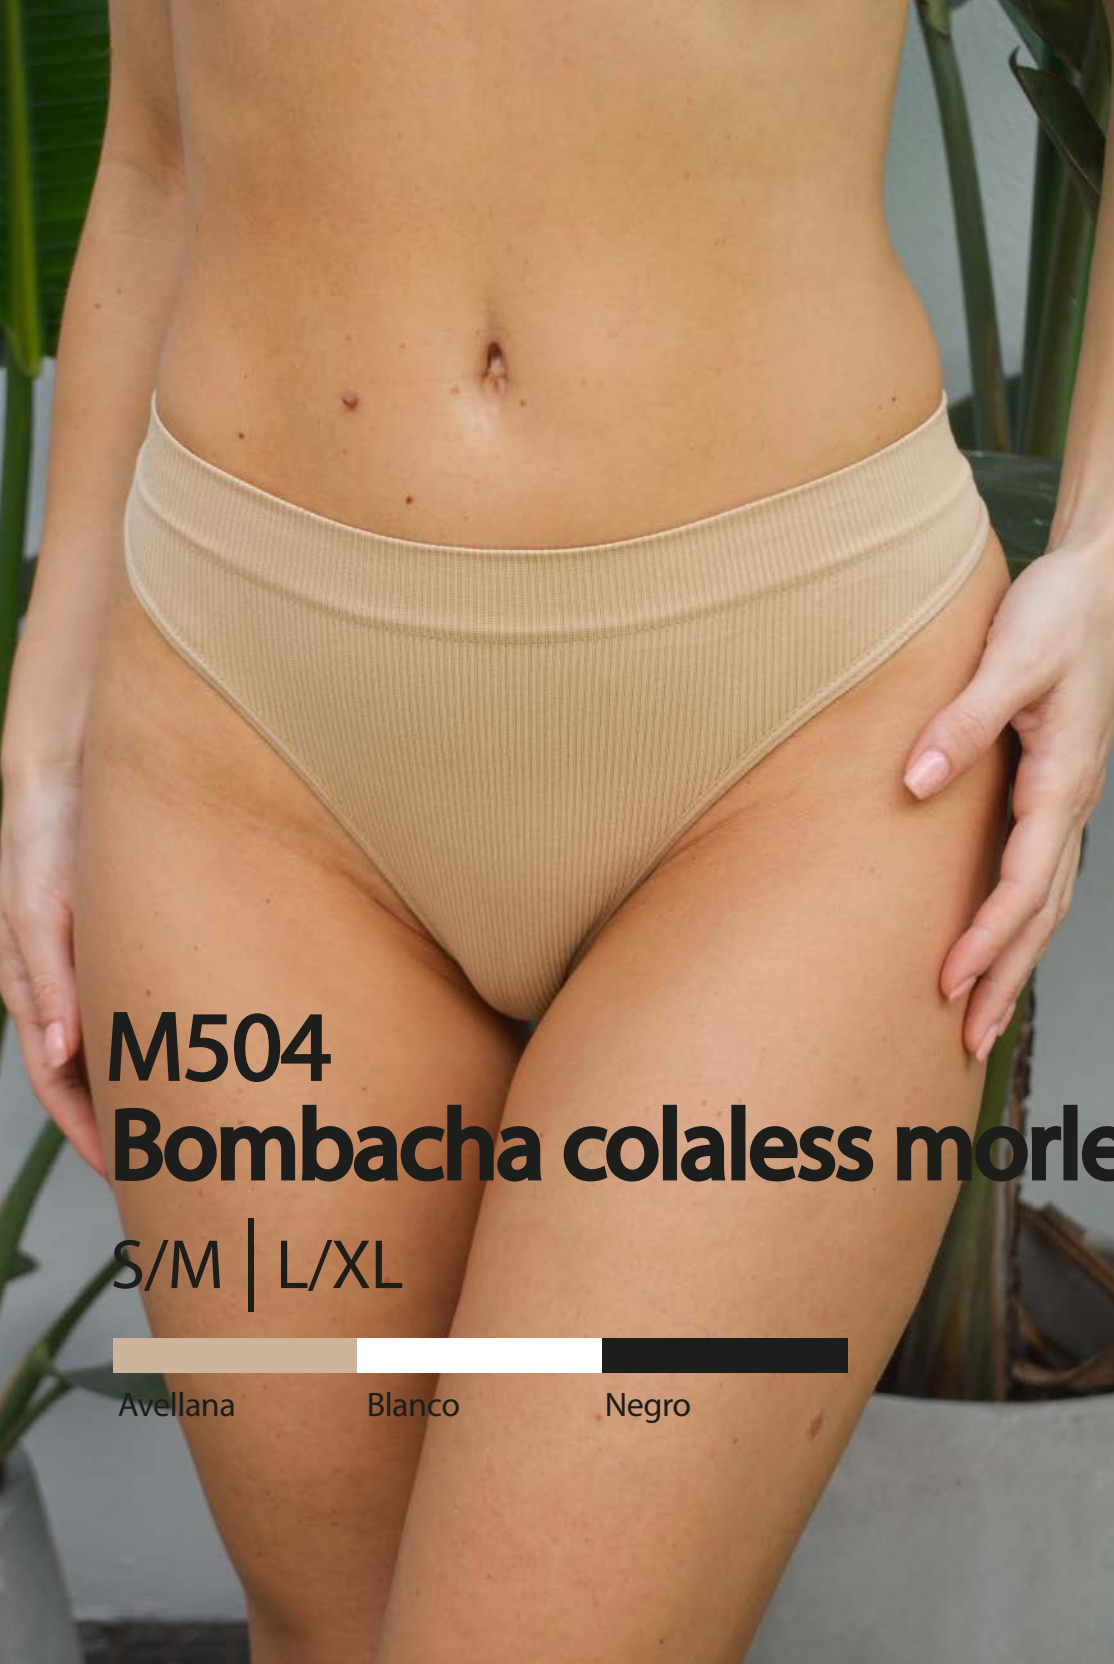

# Corpiño morley

S/M | L/XL

Avellana

Blanco

Negro

**M504**  
**Bombacha colaless morley**

S/M | L/XL

**M505**  
**Bombacha vedetina morley**